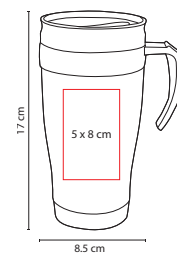

Doble pared. Incluye válvula de seguridad.