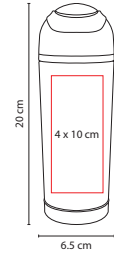

A

■ TMPS 76

VASO AOPA

Material: Plástico
Medida: 8.8 x 19.7 cm
Área de Impresión: 6 x 7 cm
Técnica de Impresión: Serigrafía / Tampografía
Capacidad: 600 ml
Colores: A/R

R

Doble pared. Incluye válvula de seguridad.

R

■ TMPS 12

TERMO KASAI

Material: Plástico
Medida: 6.5 x 20 cm
Área de Impresión: 4 x 10 cm
Técnica de Impresión: Serigrafía / Tampografía
Capacidad: 350 ml
Colores: A/O/R/V

O

A

V

Doble pared. Tapa de rosca con agarradera.