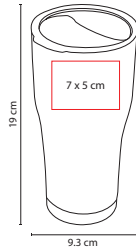

## ■ TMPS 17

TERMO LIBERTY

Material: Acero Inoxidable / Plástico

Medida: 8.8 x 15.3 cm

Área de Impresión: 5.2 x 4.7 cm

Técnica de Impresión: Serigrafía / Tampografía

Capacidad: 450 ml

Colores: A/R/T

## ■ TMPS 71

TERMO OSAKA

Material: Acero Inoxidable / Plástico

Medida: 7.5 x 18.2 cm

Área de Impresión: 4.5 x 6 cm

Técnica de Impresión: Pantógrafo /

Láser / Serigrafía / Tampografía

Capacidad: 400 ml

## ■ TMPS 49

TERMO ALLALIN

Material: Acero Inoxidable / Plástico  
 Medida: 9.3 x 19 cm  
 Área de Impresión: 7 x 5 cm  
 Técnica de Impresión: Láser / Serigrafía / Tampografía  
 Capacidad: 525 ml  
 Colores: B/N/S