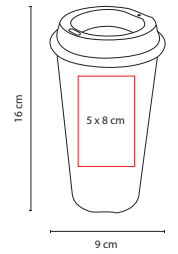

## ■ TMPS 74

VASO TIRICH

Material: Plástico

Medida: 9 x 16 cm

Área de Impresión: 5 x 8 cm

Técnica de Impresión: Serigrafía / Tampografía

Capacidad: 475 ml

Colores: A/R/V