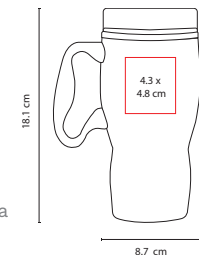

## ■ TMPS 36

TERMO VITALI

Material: Plástico / Acero Inoxidable

Medida: 8.7 x 22 cm

Área de Impresión: 5 x 13 cm

Técnica de Impresión: Serigrafía / Tampografía

Capacidad: 425 ml

Colores: A/R/V

## ■ TMPS 31

TERMO BAKU

Material: Acero Inoxidable / Plástico

Medida: 8.7 x 18.1 cm

Área de Impresión: 4.3 x 4.8 cm

Técnica de Impresión: Serigrafía / Tampografía

Capacidad: 425 ml

Colores: A/R/V