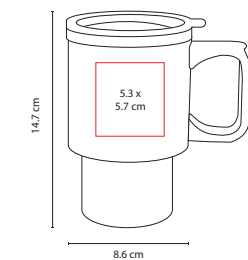

## ■ TMPS 43

TERMO FIESCHER

Material: Acero Inoxidable / Plástico  
 Medida: 9 x 16.5 cm  
 Área de Impresión: 6.5 x 6.5 cm  
 Técnica de Impresión: Pantógrafo /  
 Serigrafía / Láser / Tampografía  
 Capacidad: 450 ml  
 Colores: Plata

## ■ TMPS 16

TERMO TRAVEL MUG

Material: Acero Inoxidable / Plástico  
Medida: 8.6 x 14.7 cm  
Área de Impresión: 5.3 x 5.7 cm  
Técnica de Impresión: Pantógrafo /  
Serigrafía / Láser / Tampografía  
Capacidad: 450 ml  
Colores: Plata