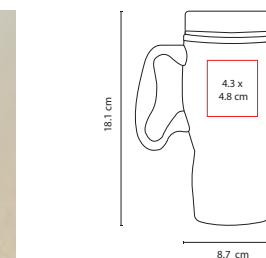

Doble pared. Incluye válvula de seguridad.