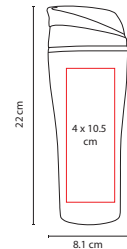

## ■ TT 02

TERMO LANE

Material: Plástico  
Medida: 8.1 x 17.4 cm

Área de Impresión: 5 x 8 cm

Técnica de Impresión: Serigrafía / Tampografía

Capacidad: 400 ml

Colores: A/G/R/V/Y

V

## ■ TMPS 55

TERMO LUGANO

Material: Plástico

Medida: 8.1 x 22 cm

Área de Impresión: 4 x 10.5 cm

Técnica de Impresión: Serigrafía / Tampografía

Capacidad: 375 ml

Colores: A/R/V

## ■ TMPS 36

TERMO VITALI

Material: Plástico / Acero Inoxidable

Medida: 8.7 x 22 cm

Área de Impresión: 5 x 13 cm

Técnica de Impresión: Serigrafía / Tampografía

Capacidad: 425 ml

Colores: A/R/V