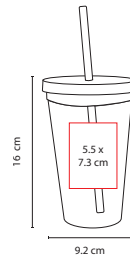

## ■ TMPS 37

VASO LIA

Material: Plástico  
Medida: 9.5 x 27 cm

Área de Impresión: 5 x 10 cm

Técnica de Impresión: Serigrafía / Tampografía

Capacidad: 450 ml

Colores: A/R

R

## ■ TMPS 24

VASO EMBASSY

Material: Plástico  
 Medida: 9.2 x 16 cm  
 Área de Impresión: 5.5 x 7.3 cm  
 Técnica de Impresión: Serigrafía / Tampografía  
 Capacidad: 500 ml  
 Colores: A/B/O/R/V

Doble pared. Popote incluido.