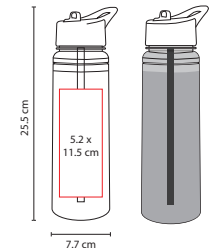

Y

N

R

P

V

O

Doble pared. Incluye válvula de seguridad y popote.