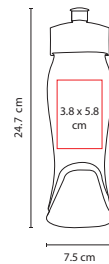

## ■ ANF 003

CILINDRO TWISTER

Material: PET

Medida: 7.5 x 24.7 cm

Área de Impresión: 3.8 x 5.8 cm

Técnica de Impresión: Serigrafía / Tampografía

Capacidad: 700 ml

Colores: A/B/H/R/V/Y Translúcidos / AS/BS/RS/SS/VS/YS Sólidos