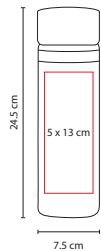

## ■ ANF 010

CILINDRO MILO

Material: Plástico  
 Medida: 7.7 x 25.5 cm  
 Área de Impresión: 5.2 x 11.5 cm  
 Técnica de Impresión: Serigrafía / Tampografía  
 Capacidad: 610 ml  
 Colores: A/N/O/P/R/V/Y

## ■ ANF 026

CILINDRO RELIEVE LISTÓN

Material: PET  
 Medida: 7.5 x 24.5 cm  
 Área de Impresión: 5 x 13 cm  
 Técnica de Impresión: Serigrafía /  
 Tampografía  
 Capacidad: 850 ml  
 Colores: Rosa

Tapa con sistema de rosca.