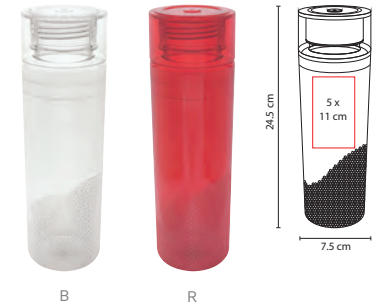

B

R

Tapa con sistema de rosca.