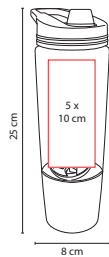

## ■ ANF 031

CILINDRO SHAKER OVENS

Material: Plástico  
Medida: 8 x 25 cm

Área de Impresión: 5 x 10 cm

Técnica de Impresión: Serigrafía / Tampografía

Capacidad: 625 ml

Colores: A/R/V

V