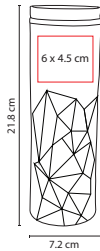

## ■ TMPS 31

TERMO BAKU

Material: Acero Inoxidable / Plástico

Medida: 8.7 x 18.1 cm

Área de Impresión: 4.3 x 4.8 cm

Técnica de Impresión: Serigrafía / Tampografía

Capacidad: 425 ml

Colores: A/R/V

## ■ TMPS 47

TERMO AREUSE

Material: Acero Inoxidable / Plástico  
 Medida: 7.2 x 21.8 cm  
 Área de Impresión: 6 X 4.5 cm  
 Técnica de Impresión: Láser / Serigrafía / Tampografía  
 Capacidad: 450 ml  
 Colores: A/G/R