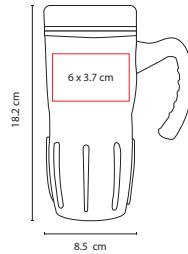

Doble pared. Con barras antiderrapantes y válvula de seguridad.