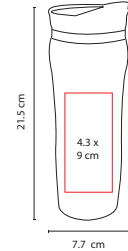

## ■ TMPS 47

TERMO AREUSE

Material: Acero Inoxidable / Plástico  
 Medida: 7.2 x 21.8 cm  
 Área de Impresión: 6 X 4.5 cm  
 Técnica de Impresión: Láser / Serigrafía / Tampografía  
 Capacidad: 450 ml  
 Colores: A/G/R

## ■ TMPS 23

TERMO BANGKOK

Material: Acero Inoxidable / Plástico  
 Medida: 7.7 x 21.5 cm  
 Área de Impresión: 4.3 x 9 cm  
 Técnica de Impresión: Serigrafía / Tampografía  
 Capacidad: 480 ml  
 Colores: A/R/T