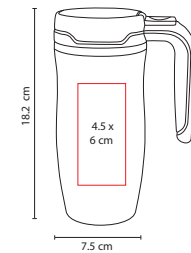

R

Doble pared. Incluye botón pulsador para abrir y cerrar.