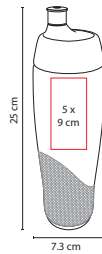

## ■ ANF 021

CILINDRO VAUS

Material: PET

Medida: 7.3 x 25 cm

Área de Impresión: 5 x 9 cm

Técnica de Impresión: Serigrafía / Tampografía

Capacidad: 700 ml

Colores: A/B/R/V