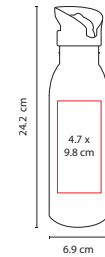

## ■ TMPS 45

CILINDRO NAVY

Material: Acero Inoxidable  
Medida: 6.9 x 24.2 cm

Área de Impresión: 4.7 x 9.8 cm

Técnica de Impresión: Láser / Pantógrafo /

Serigrafía / Tampografía

Capacidad: 700 ml

Colores: A/R/S/V