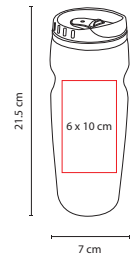

Doble pared. Incluye válvula de seguridad.