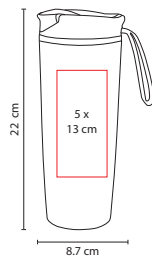

## ■ TMPS 55

TERMO LUGANO

Material: Plástico

Medida: 8.1 x 22 cm

Área de Impresión: 4 x 10.5 cm

Técnica de Impresión: Serigrafía / Tampografía

Capacidad: 375 ml

Colores: A/R/V

## ■ TMPS 36

TERMO VITALI

Material: Plástico / Acero Inoxidable

Medida: 8.7 x 22 cm

Área de Impresión: 5 x 13 cm

Técnica de Impresión: Serigrafía / Tampografía

Capacidad: 425 ml

Colores: A/R/V