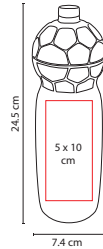

## ■ SOC 185

CILINDRO PAMBOLERO

Material: PET  
 Medida: 7.4 x 24.5 cm  
 Área de Impresión: 5 x 10 cm  
 Técnica de Impresión: Serigrafía / Tampografía  
 Capacidad: 750 ml  
 Colores: AS/BS/RS

AS

RS

Incluye válvula de seguridad y rosca twist-off que permite abrir y cerrar la tapa en un giro.