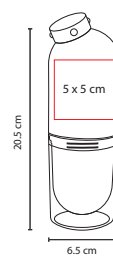

## ■ TMPS 27

VASO LOGAM

Material: Plástico  
Medida: 7.5 x 20 cm

Área de Impresión: 6 x 10 cm

Técnica de Impresión: Serigrafía / Tampografía

Capacidad: 500 ml

Colores: A/B/R

A

## ■ TMPS 84

VASO NESS

Material: Plástico  
Medida: 6.5 x 20.5 cm

Área de Impresión: 5 x 5 cm

Técnica de Impresión: Serigrafía / Tampografía

Capacidad: 375 ml

Colores: A/R

A