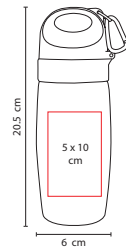

# **BEBIDAS**

CILINDROS

R

■ ANF 012

CILINDRO EVORY

Material: PET  
 Medida: 6 x 20.5 cm  
 Área de Impresión: 5 x 10 cm  
 Técnica de Impresión: Serigrafía / Tampografía  
 Capacidad: 500 ml  
 Colores: A/R/V

## ■ ANF 006

CILINDRO LAKE

Material: PET

Medida: 7.4 x 24.5 cm

Área de Impresión: 5 x 13 cm

Técnica de Impresión: Serigrafía / Tampografía

Capacidad: 850 ml

Colores: A/B/H/N/O/P/R/V/Y