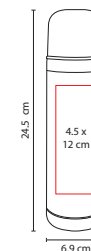

## ■ TMPS 83

TERMO PIXYS

Material: Acero Inoxidable / Plástico

Medida: 6.9 x 24.5 cm

Área de Impresión: 4.5 x 12 cm

Técnica de Impresión: Serigrafía / Tampografía

Capacidad: 450 ml

Colores: Plata