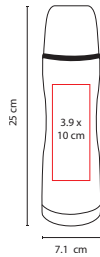

Doble pared. Incluye válvula de seguridad.

■ **TMF 06**

TERMO **SILHOUETTE**

Material: Acero Inoxidable  
 Medida: 7.1 x 25 cm  
 Área de Impresión: 3.9 x 10 cm  
 Técnica de Impresión: Láser /  
 Serigrafía / Tampografía  
 Capacidad: 500 ml  
 Colores: Gris Oxford Metalizado