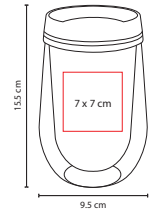

A

Doble pared. Incluye válvula de seguridad.