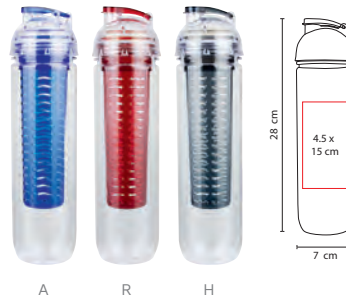

A

R

H

Cilindro con infusor para frutas o bolsas de té.
Tapa con sistema de rosca.