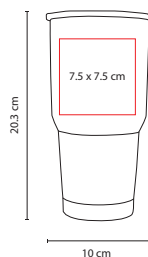

## ■ TMPS 79

TERMO VIEDMA

Material: Acero Inoxidable / Plástico  
 Medida: 7.5 x 17 cm  
 Área de Impresión: 6 x 9 cm  
 Técnica de Impresión: Serigrafía / Tampografía  
 Capacidad: 325 ml  
 Colores: A/N/R

## ■ TMPS 62

TERMO YANGRA

Material: Acero Inoxidable / Plástico

Medida: 10 x 20.3 cm

Área de Impresión: 7.5 x 7.5 cm

Técnica de Impresión: Pantógrafo / Serigrafía / Tampografía

Capacidad: 850 ml

Colores: Plata