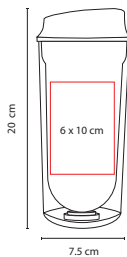

Doble pared. Incluye válvula de seguridad.

■ **TMF 06**

TERMO **SILHOUETTE**

Material: Acero Inoxidable  
 Medida: 7.1 x 25 cm  
 Área de Impresión: 3.9 x 10 cm  
 Técnica de Impresión: Láser /  
 Serigrafía / Tampografía  
 Capacidad: 500 ml  
 Colores: Gris Oxford Metalizado

## ■ TMPS 27

VASO LOGAM

Material: Plástico  
Medida: 7.5 x 20 cm

Área de Impresión: 6 x 10 cm

Técnica de Impresión: Serigrafía / Tampografía

Capacidad: 500 ml

Colores: A/B/R

A

## ■ TMPS 84

VASO NESS

Material: Plástico  
Medida: 6.5 x 20.5 cm

Área de Impresión: 5 x 5 cm

Técnica de Impresión: Serigrafía / Tampografía

Capacidad: 375 ml

Colores: A/R

A