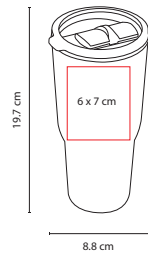

## ■ TMPS 74

VASO TIRICH

Material: Plástico

Medida: 9 x 16 cm

Área de Impresión: 5 x 8 cm

Técnica de Impresión: Serigrafía / Tampografía

Capacidad: 475 ml

Colores: A/R/V

## ■ TMPS 76

VASO AOPA

Material: Plástico  
Medida: 8.8 x 19.7 cm  
Área de Impresión: 6 x 7 cm  
Técnica de Impresión: Serigrafía / Tampografía  
Capacidad: 600 ml  
Colores: A/R

R

Doble pared. Incluye válvula de seguridad.