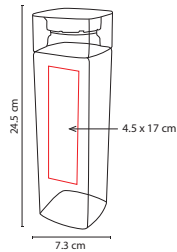

A

V

B

R

Sistema de rosca twist-off que permite abrir y cerrar la tapa en un giro.