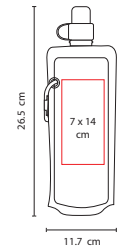

## ■ ANF 015

CILINDRO **AMIRIA**

Material: Plástico  
 Medida: 14 x 30.5 cm  
 Área de Impresión: 8 x 14 cm  
 Técnica de Impresión: Serigrafía  
 Capacidad: 700 ml  
 Colores: B/R

COMPARATIVO  
 ANF 015 CON ANF 005

B

Enrollable. Incluye gancho.

A

## ■ ANF 005

CILINDRO **MABIRA**

Material: Plástico  
 Medida: 11.7 x 26.5 cm  
 Área de Impresión: 7 x 14 cm  
 Técnica de Impresión: Serigrafía  
 Capacidad: 410 ml  
 Colores: A/B/R/V

R

B

V

Enrollable. Incluye gancho.