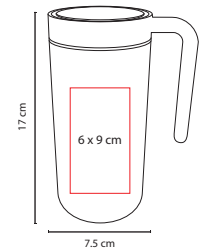

## ■ TMPS 49

TERMO ALLALIN

Material: Acero Inoxidable / Plástico  
 Medida: 9.3 x 19 cm  
 Área de Impresión: 7 x 5 cm  
 Técnica de Impresión: Láser / Serigrafía / Tampografía  
 Capacidad: 525 ml  
 Colores: B/N/S

## ■ TMPS 79

TERMO VIEDMA

Material: Acero Inoxidable / Plástico  
 Medida: 7.5 x 17 cm  
 Área de Impresión: 6 x 9 cm  
 Técnica de Impresión: Serigrafía / Tampografía  
 Capacidad: 325 ml  
 Colores: A/N/R