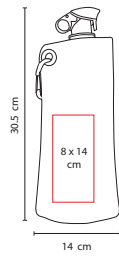

## ■ ANF 006

CILINDRO LAKE

Material: PET

Medida: 7.4 x 24.5 cm

Área de Impresión: 5 x 13 cm

Técnica de Impresión: Serigrafía / Tampografía

Capacidad: 850 ml

Colores: A/B/H/N/O/P/R/V/Y

P

ROSCA

Sistema de rosca twist-off que permite abrir y cerrar la tapa en un giro.

ArtPrint

88

R

## ■ ANF 015

CILINDRO **AMIRIA**

Material: Plástico  
 Medida: 14 x 30.5 cm  
 Área de Impresión: 8 x 14 cm  
 Técnica de Impresión: Serigrafía  
 Capacidad: 700 ml  
 Colores: B/R

COMPARATIVO  
 ANF 015 CON ANF 005