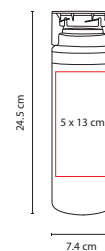

## ■ ANF 006

CILINDRO LAKE

Material: PET

Medida: 7.4 x 24.5 cm

Área de Impresión: 5 x 13 cm

Técnica de Impresión: Serigrafía / Tampografía

Capacidad: 850 ml

Colores: A/B/H/N/O/P/R/V/Y