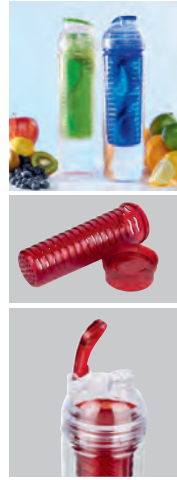

V

■ ANF 017

CILINDRO TISZA

Material: Plástico
Medida: 7 x 28 cm
Área de Impresión: 4.5 x 15 cm
Técnica de Impresión: Serigrafía / Tampografía
Capacidad: 800 ml
Colores: A/H/R/V