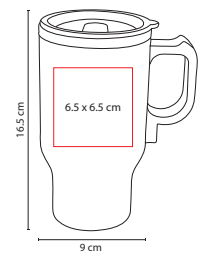

■ TMPS 19

TERMO TURBO COFFEE

Material: Acero Inoxidable / Plástico
Medida: 8.5 x 18.2 cm
Área de Impresión: 6 x 3.7 cm
Técnica de Impresión: Pantógrafo /
Láser / Serigrafía / Tampografía
Capacidad: 425 ml
Colores: Plata

■ TMPS 43

TERMO FIESCHER

Material: Acero Inoxidable / Plástico
Medida: 9 x 16.5 cm
Área de Impresión: 6.5 x 6.5 cm
Técnica de Impresión: Pantógrafo /
Serigrafía / Láser / Tampografía
Capacidad: 450 ml
Colores: Plata