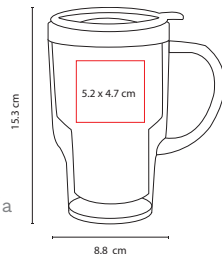

## ■ TMPS 23

TERMO BANGKOK

Material: Acero Inoxidable / Plástico  
 Medida: 7.7 x 21.5 cm  
 Área de Impresión: 4.3 x 9 cm  
 Técnica de Impresión: Serigrafía / Tampografía  
 Capacidad: 480 ml  
 Colores: A/R/T

## ■ TMPS 17

TERMO LIBERTY

Material: Acero Inoxidable / Plástico

Medida: 8.8 x 15.3 cm

Área de Impresión: 5.2 x 4.7 cm

Técnica de Impresión: Serigrafía / Tampografía

Capacidad: 450 ml

Colores: A/R/T