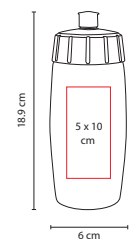

## ■ ANF 006

CILINDRO LAKE

Material: PET

Medida: 7.4 x 24.5 cm

Área de Impresión: 5 x 13 cm

Técnica de Impresión: Serigrafía / Tampografía

Capacidad: 850 ml

Colores: A/B/H/N/O/P/R/V/Y

## ■ ANF 005

CILINDRO **MABIRA**

Material: Plástico  
 Medida: 11.7 x 26.5 cm  
 Área de Impresión: 7 x 14 cm  
 Técnica de Impresión: Serigrafía  
 Capacidad: 410 ml  
 Colores: A/B/R/V

R

B

V

Enrollable. Incluye gancho.

## ■ ANF 009

CILINDRO SINKER

Material: PET  
 Medida: 6 x 18.9 cm  
 Área de Impresión: 5 x 10 cm  
 Técnica de Impresión: Serigrafía / Tampografía  
 Capacidad: 575 ml  
 Colores: A/B/H/O/R/V/Y Translúcidos /  
 AS/BS/N/OS/RS/SS/VS/YS Sólidos