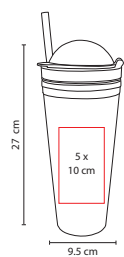

## ■ TMPS 37

VASO LIA

Material: Plástico  
Medida: 9.5 x 27 cm

Área de Impresión: 5 x 10 cm

Técnica de Impresión: Serigrafía / Tampografía

Capacidad: 450 ml

Colores: A/R

R

## ■ TMPS 24

VASO EMBASSY

Material: Plástico  
 Medida: 9.2 x 16 cm  
 Área de Impresión: 5.5 x 7.3 cm  
 Técnica de Impresión: Serigrafía / Tampografía  
 Capacidad: 500 ml  
 Colores: A/B/O/R/V

Doble pared. Popote incluido.