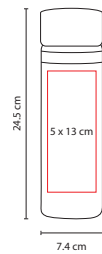

## ■ ANF 007

CILINDRO SPRING

Material: PET

Medida: 7.4 x 24.5 cm

Área de Impresión: 5 x 13 cm

Técnica de Impresión: Serigrafía / Tampografía

Capacidad: 850 ml

Colores: A/R/V