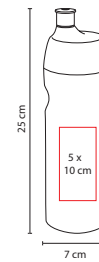

## ■ ANF 022

CILINDRO WESER

Material: PET

Medida: 7 x 25 cm

Área de Impresión: 5 x 10 cm

Técnica de Impresión: Serigrafía / Tampografía

Capacidad: 700 ml

Colores: A/B/H/R/V/Y