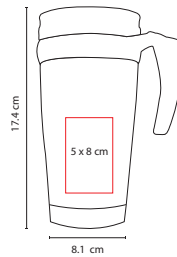

## ■ TT 02

TERMO LANE

Material: Plástico  
Medida: 8.1 x 17.4 cm

Área de Impresión: 5 x 8 cm

Técnica de Impresión: Serigrafía / Tampografía

Capacidad: 400 ml

Colores: A/G/R/V/Y

V