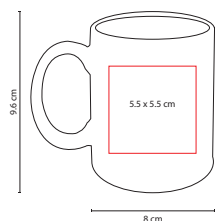

■ TAZ 015

TAZA FRISIA

Material: Cerámica
Medida: 8 x 9.6 cm
Área de Impresión: 5.5 x 5.5 cm
Técnica de Impresión: Sublimación /
Serigrafía / Grabado en Arena / Termocalca
Capacidad: 11 Oz
Colores: Blanco

Taza para sublimar. Venta caja cerrada de 36 piezas.