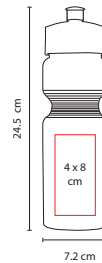

## ■ ANF 004

CILINDRO SHADOW

Material: PET

Medida: 7.2 x 24.5 cm

Área de Impresión: 4 x 8 cm

Técnica de Impresión: Serigrafía / Tampografía

Capacidad: 700 ml

Colores: A/B/H/R/V/Y Translúcidos / AS/BS/OS/RS/SS/VS/YS Sólidos