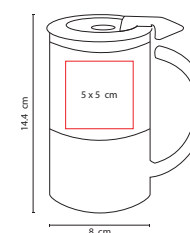

■ TAZ 015

TAZA FRISIA

Material: Cerámica
Medida: 8 x 9.6 cm
Área de Impresión: 5.5 x 5.5 cm
Técnica de Impresión: Sublimación /
Serigrafía / Grabado en Arena / Termocalca
Capacidad: 11 Oz
Colores: Blanco

Taza para sublimar. Venta caja cerrada de 36 piezas.

A

■ TMPS 200

TAZA TÉRMICA LOOP

Material: Plástico / Acero Inoxidable
Medida: 8 x 14.4 cm
Área de Impresión: 5 x 5 cm
Técnica de Impresión: Serigrafía / Tampografía
Capacidad: 355 ml
Colores: A/N/O/R/V/Y

N

Y

V

R

O

Doble pared. Asa de plástico. Incluye válvula de seguridad giratoria.