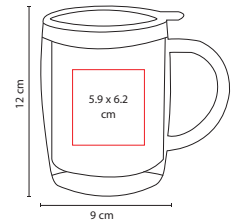

■ TMPS 24

VASO EMBASSY

Material: Plástico
Medida: 9.2 x 16 cm
Área de Impresión: 5.5 x 7.3 cm
Técnica de Impresión: Serigrafía / Tampografía
Capacidad: 500 ml
Colores: A/B/O/R/V

■ TMPS 26

TAZA TÉRMICA BURGOS

Material: Plástico / Acero Inoxidable
Medida: 9 x 12 cm
Área de Impresión: 5.9 x 6.2 cm
Técnica de Impresión: Serigrafía / Tampografía
Capacidad: 12 Oz
Colores: A/N/R/T/V