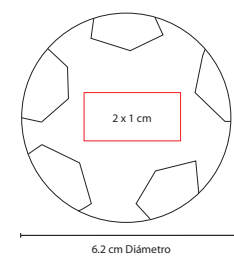

## SLD 006

CINTA MASA CORPORAL SLIM

Material: Plástico  
 Medida: 7.2 cm Diámetro  
 Área de Impresión: 2.5 x 1.5 cm  
 Técnica de Impresión: Serigrafía  
 Colores: Blanco

Cinta medidora de masa corporal. 150 cm de longitud.

### CARITA FELIZ ANTI-STRESS

Material: PU  
 Medida: 6 cm Diámetro  
 Área de Impresión: 5 cm Diámetro  
 Técnica de Impresión: Tampografía  
 Colores: Amarillo

## ■ SOC 930

ANTI-STRESS LIKE

Material: PU  
Medida: 9.5 x 8.3 cm  
Área de Impresión: 3 x 3 cm  
Técnica de Impresión: Serigrafía  
Colores: Azul con Blanco

## ■ SOC 011-01

PELOTA ANTI-STRESS FÚTBOL

Material: PU  
Medida: 6.2 cm Diámetro  
Área de Impresión: 2 x 1 cm  
Técnica de Impresión: Tampografía  
Colores: Blanco con Negro