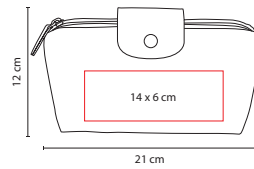

## ■ DAM 435

SET DE MANICURE **FUNKY**

Material: Plástico  
 Medida: 10 x 5.3 cm  
 Área de Impresión: 8 x 4 cm  
 Técnica de Impresión: Serigrafía  
 Colores: A/B/V

A

B

Incluye 4 accesorios.

P

## ■ DAM 004

SET DE MANICURE **GENOVA**

Material: Curpiel  
 Medida: 11 x 6.5 cm  
 Área de Impresión: 7 x 4 cm  
 Técnica de Impresión: Serigrafía  
 Colores: N/P

N

Incluye 4 accesorios.

c

## ■ DAM 003

COSMETIQUERA LOIRA

Material: Poliéster / Curpiel  
 Medida: 21 x 12 x 5 cm  
 Área de Impresión: 14 x 6 cm  
 Técnica de Impresión: Serigrafía  
 Colores: A/C/N

A

N

## ■ DAM 773

SET DE MANICURE Y BROCHAS YOUNG

Material: Curpiel  
 Medida: 13.2 x 8 cm  
 Área de Impresión: 10 x 6 cm  
 Técnica de Impresión: Láser / Serigrafía  
 Colores: Negro

Incluye 10 accesorios (5 brochas, 5 accesorios para manicure y un espejo).