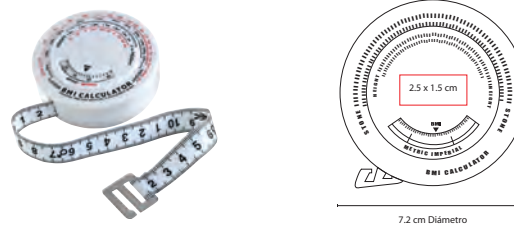

## ■ PT 2166

PASTILLERO **DELTA**

Material: Plástico  
 Medida: 7 cm Diámetro  
 Área de Impresión: 5 x 2.7 cm  
 Técnica de Impresión: Serigrafía  
 Colores: A/B/R

B

R

4 Compartimentos.

## PT 017

PASTILLERO LLAVERO MALIAN

Material: Plástico  
 Medida: 4.8 x 9.7 cm  
 Área de Impresión: 2.7 cm Diámetro  
 Técnica de Impresión: Serigrafía  
 Colores: A/B/R

1 Compartimento.

## SLD 006

CINTA MASA CORPORAL SLIM

Material: Plástico  
 Medida: 7.2 cm Diámetro  
 Área de Impresión: 2.5 x 1.5 cm  
 Técnica de Impresión: Serigrafía  
 Colores: Blanco

Cinta medidora de masa corporal. 150 cm de longitud.

## SLD 003

CEPILLO PORTÁTIL MINT

Material: Plástico  
 Medida: 2.2 x 15.8 cm  
 Área de Impresión: 1.5 x 6.3 cm  
 Técnica de Impresión: Serigrafía  
 Colores: Transparente

Cepillo portátil. Estuche en la base del cepillo.