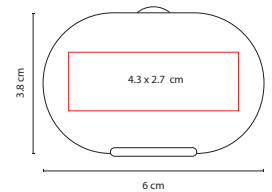

## ■ SLD 011

FUNDA PROTECTORA **CASSIA**

Material: Plástico  
 Medida: 8 x 14.5 cm  
 Área de Impresión: 6 x 6 cm  
 Técnica de Impresión: Serigrafía  
 Colores: Blanco

Funda protectora para bolígrafos y tarjetas. Bolígrafos no incluidos.

## ■ PT 200

PASTILLERO **AMBAÍ**

Material: Plástico  
 Medida: 6 x 3.8 cm  
 Área de Impresión: 4.3 x 2.7 cm  
 Técnica de Impresión: Serigrafía  
 Colores: Blanco Frosty

3 Compartimentos.

## ■ PT 400

PASTILLERO EVER

Material: Plástico  
 Medida: 8.5 x 4 cm  
 Área de Impresión: 2.5 x 2 cm  
 Técnica de Impresión: Serigrafía  
 Colores: Transparente

Con corta pastillas.

## SLD 006

CINTA MASA CORPORAL SLIM

Material: Plástico  
 Medida: 7.2 cm Diámetro  
 Área de Impresión: 2.5 x 1.5 cm  
 Técnica de Impresión: Serigrafía  
 Colores: Blanco

Cinta medidora de masa corporal. 150 cm de longitud.