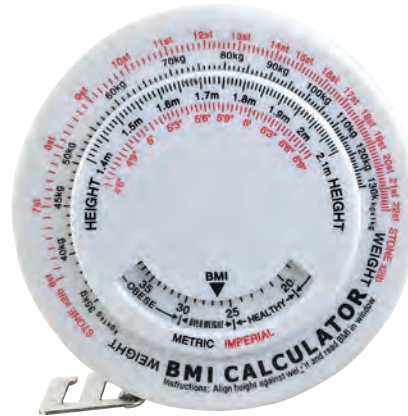

## ■ PT 2166

PASTILLERO **DELTA**

Material: Plástico  
 Medida: 7 cm Diámetro  
 Área de Impresión: 5 x 2.7 cm  
 Técnica de Impresión: Serigrafía  
 Colores: A/B/R

B

R

4 Compartimentos.

## SLD 006

CINTA MASA CORPORAL SLIM

Material: Plástico  
 Medida: 7.2 cm Diámetro  
 Área de Impresión: 2.5 x 1.5 cm  
 Técnica de Impresión: Serigrafía  
 Colores: Blanco

Cinta medidora de masa corporal. 150 cm de longitud.