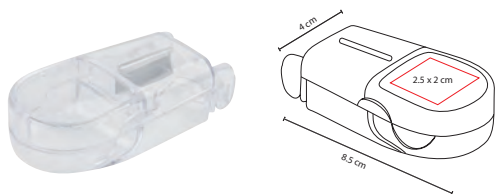

## ■ SLD 011

FUNDA PROTECTORA **CASSIA**

Material: Plástico  
 Medida: 8 x 14.5 cm  
 Área de Impresión: 6 x 6 cm  
 Técnica de Impresión: Serigrafía  
 Colores: Blanco

Funda protectora para bolígrafos y tarjetas. Bolígrafos no incluidos.

## ■ PT 200

PASTILLERO **AMBAÍ**

Material: Plástico  
 Medida: 6 x 3.8 cm  
 Área de Impresión: 4.3 x 2.7 cm  
 Técnica de Impresión: Serigrafía  
 Colores: Blanco Frosty

3 Compartimentos.

## ■ PT 400

PASTILLERO EVER

Material: Plástico  
 Medida: 8.5 x 4 cm  
 Área de Impresión: 2.5 x 2 cm  
 Técnica de Impresión: Serigrafía  
 Colores: Transparente

Con corta pastillas.