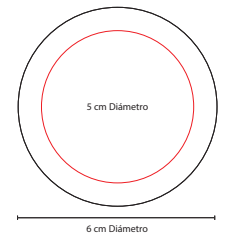

■ SOC 011-07

CARITA FELIZ ANTI-STRESS

Material: PU
Medida: 6 cm Diámetro
Área de Impresión: 5 cm Diámetro
Técnica de Impresión: Tampografía
Colores: Amarillo