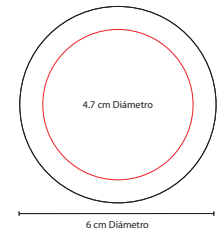

## SLD 006

CINTA MASA CORPORAL SLIM

Material: Plástico  
 Medida: 7.2 cm Diámetro  
 Área de Impresión: 2.5 x 1.5 cm  
 Técnica de Impresión: Serigrafía  
 Colores: Blanco

Cinta medidora de masa corporal. 150 cm de longitud.

## SLD 003

CEPILLO PORTÁTIL MINT

Material: Plástico  
 Medida: 2.2 x 15.8 cm  
 Área de Impresión: 1.5 x 6.3 cm  
 Técnica de Impresión: Serigrafía  
 Colores: Transparente

Cepillo portátil. Estuche en la base del cepillo.

## ■ SOC 013

PELOTA ANTI-STRESS LISA

Material: PU

Medida: 6 cm Diámetro

Área de Impresión: 4.7 cm Diámetro

Técnica de Impresión: Tampografía

Colores: A/O/P/R/S/V/Y

P