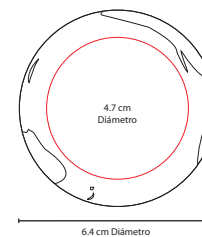

## SLD 006

CINTA MASA CORPORAL SLIM

Material: Plástico  
 Medida: 7.2 cm Diámetro  
 Área de Impresión: 2.5 x 1.5 cm  
 Técnica de Impresión: Serigrafía  
 Colores: Blanco

Cinta medidora de masa corporal. 150 cm de longitud.

## ■ SOC 013

PELOTA ANTI-STRESS LISA

Material: PU

Medida: 6 cm Diámetro

Área de Impresión: 4.7 cm Diámetro

Técnica de Impresión: Tampografía

Colores: A/O/P/R/S/V/Y

P

## ■ SOC 067

CUBO LISO ANTI-STRESS

Material: PU  
Medida: 5 x 5 cm  
Área de Impresión: 4 x 4 cm  
Técnica de Impresión: Tampografía /  
Serigrafía  
Colores: A/R/V

A

R

## ■ SOC 013 W

MUNDO PELOTA ANTI-STRESS

Material: PU  
Medida: 6.4 cm Diámetro  
Área de Impresión: 4.7 cm Diámetro  
Técnica de Impresión: Tampografía  
Colores: Azul con Verde