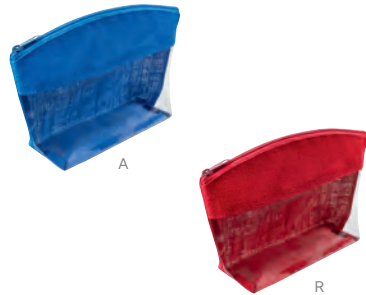

■ DAM 009

COSMETIQUERA LORELEI

Material: Yute
Medida: 25 x 16 cm
Área de Impresión: 13 x 4 cm
Técnica de Impresión: Serigrafía
Colores: A/P/R

P

■ SIN 128

COSMETIQUERA SELLA

Material: PVC
Medida: 20.5 x 7.5 x 5.5 cm
Área de Impresión: 16 x 5 cm
Técnica de Impresión: Serigrafía
Colores: A/B/P