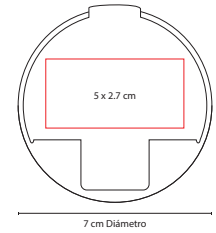

## ■ PT 588

VASO PASTILLERO

Material: Plástico  
 Medida: 7.2 cm Diámetro  
 Área de Impresión: 6 cm Diámetro  
 Técnica de Impresión: Serigrafía  
 Colores: Blanco

Pastillero con tapa y vaso retráctil.

## ■ PT 0942

PASTILLERO **FROSTY**

Material: Plástico  
 Medida: 9.7 x 6.4 cm  
 Área de Impresión: 6.3 x 3.9 cm  
 Técnica de Impresión: Serigrafía  
 Colores: Blanco Frosty

10 Compartimentos.

A

## ■ PT 2166

PASTILLERO **DELTA**

Material: Plástico  
 Medida: 7 cm Diámetro  
 Área de Impresión: 5 x 2.7 cm  
 Técnica de Impresión: Serigrafía  
 Colores: A/B/R

B

R

4 Compartimentos.

## SLD 006

CINTA MASA CORPORAL SLIM

Material: Plástico  
 Medida: 7.2 cm Diámetro  
 Área de Impresión: 2.5 x 1.5 cm  
 Técnica de Impresión: Serigrafía  
 Colores: Blanco

Cinta medidora de masa corporal. 150 cm de longitud.