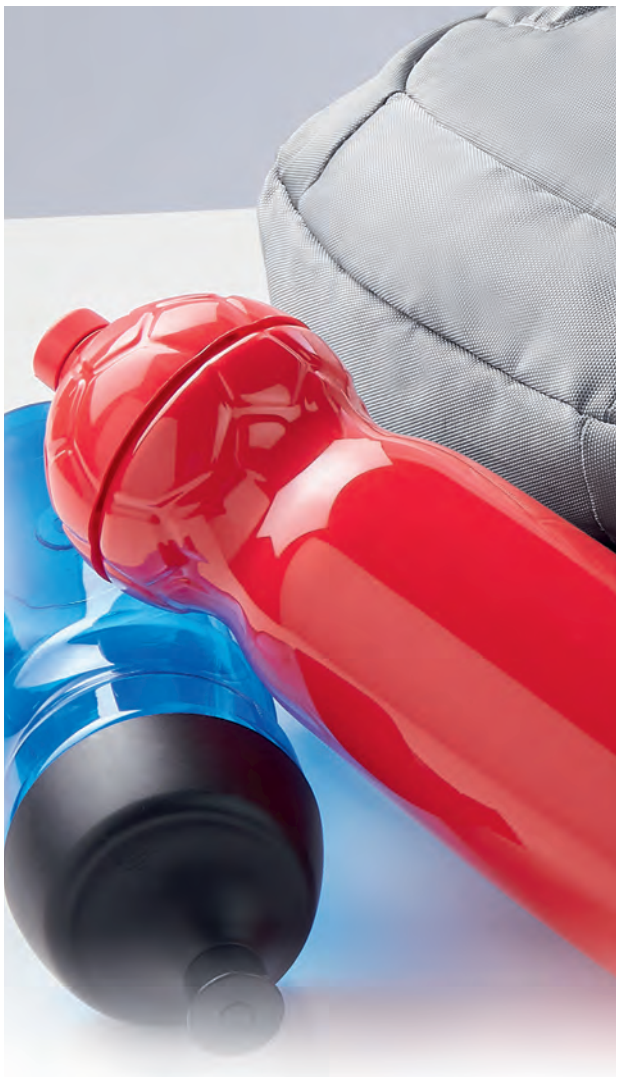

94		AGENDAS
95		CLÁSICAS
97		TERRA
6		BEBIDAS
7		CILINDROS
19		TERMOS Y TAZAS
184		BIENESTAR
185		SALUD
189		ANTI-STRESS
193		BELLEZA
200		HERRAMIENTAS
201		NAVAJAS Y LÁMPARAS
204		DESARMADORES
207		SET DE HERRAMIENTAS Y AUTOMÓVIL
170		HOGAR
169		ACCESORIOS DE COCINA Y BBQ
176		BAR
180		RELOJES Y PORTARRETRATOS
212		NIÑOS
213		ARTÍCULOS ESCOLARES
218		JUGUETES Y ALCANCIAS
34		OFICINA
33		ESCRITURA
60		LLAVEROS
69		ACCESORIOS DE ESCRITORIO
78		LIBRETAS Y CARPETAS
150		TECNOLOGÍA
151		SMARTPHONE Y TABLET
156		AUDIO
161		CÓMPUTO
164		USB

98		TEXTILES
99		GORRAS
104		PARAGUAS
107		HIELERAS Y LONCHERAS
115		BOLSAS
127		MOCHILAS
139		PORTAFOLIOS
144		MALETAS
222		TIEMPO LIBRE
223		VIAJE