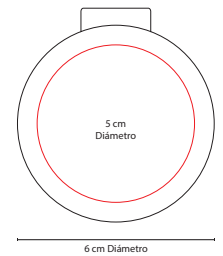

## SLD 006

CINTA MASA CORPORAL SLIM

Material: Plástico  
 Medida: 7.2 cm Diámetro  
 Área de Impresión: 2.5 x 1.5 cm  
 Técnica de Impresión: Serigrafía  
 Colores: Blanco

Cinta medidora de masa corporal. 150 cm de longitud.

## ■ DAM 560

ESPEJO FANCY

Material: Plástico

Medida: 6 cm Diámetro

Área de Impresión: 5 cm Diámetro

Técnica de Impresión: Serigrafía

Colores: AT/BT/PT

AT