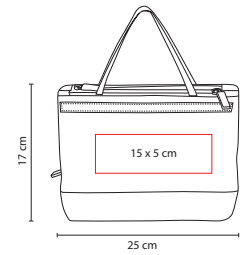

## ■ DAM 005

COSMETIQUERA STELLA

Material: Poliéster

Medida: 25 x 17 x 5 cm

Área de Impresión: 15 x 5 cm

Técnica de Impresión: Serigrafía

Colores: Rosa

3 Compartimentos internos con cierre.