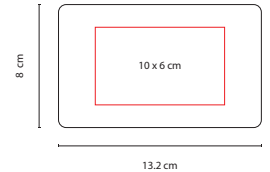

## ■ DAM 004

SET DE MANICURE **GENOVA**

Material: Curpiel  
 Medida: 11 x 6.5 cm  
 Área de Impresión: 7 x 4 cm  
 Técnica de Impresión: Serigrafía  
 Colores: N/P

N

Incluye 4 accesorios.

c

## ■ DAM 003

COSMETIQUERA LOIRA

Material: Poliéster / Curpiel  
 Medida: 21 x 12 x 5 cm  
 Área de Impresión: 14 x 6 cm  
 Técnica de Impresión: Serigrafía  
 Colores: A/C/N

A

N

## ■ DAM 773

SET DE MANICURE Y BROCHAS YOUNG

Material: Curpiel  
 Medida: 13.2 x 8 cm  
 Área de Impresión: 10 x 6 cm  
 Técnica de Impresión: Láser / Serigrafía  
 Colores: Negro

Incluye 10 accesorios (5 brochas, 5 accesorios para manicure y un espejo).