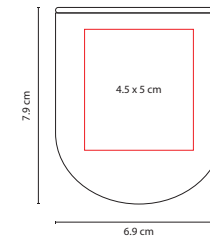

## ■ DAM 702

ESPEJO CON LUZ AVANTE

Material: Plástico  
 Medida: 6.1 x 9 cm  
 Área de Impresión: 3.6 x 4.5 cm  
 Técnica de Impresión: Serigrafía  
 Colores: Blanco

## ■ DAM 002

ESPEJO BRISEIS

Material: Plástico  
 Medida: 8.5 cm Diámetro Espejo / 2 x 10 cm Mango  
 Área de Impresión: 1 x 6 cm  
 Técnica de Impresión: Serigrafía  
 Colores: Plata

Espejo 1 lado con aumento 2X y 1 lado normal.  
 Cuenta con mango para sostener.

## ■ DAM 2123

ESPEJO SLASH

Material: Plástico  
 Medida: 6.9 x 7.9 cm  
 Área de Impresión: 4.5 x 5 cm  
 Técnica de Impresión: Serigrafía  
 Colores: Translúcido

## ■ DAM 804

ESPEJO DOLLY

Material: Plástico  
 Medida: 7 x 7 cm  
 Área de Impresión: 5.5 x 5.5 cm  
 Técnica de Impresión: Serigrafía  
 Colores: Blanco

Incluye peine.