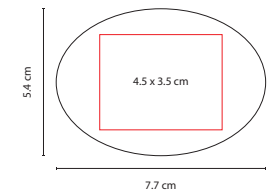

■ DAM 810

COSTURERO OVALADO AURA

Material: Plástico
Medida: 7.7 x 5.4 cm
Área de Impresión: 4.5 x 3.5 cm
Técnica de Impresión: Serigrafía
Colores: Blanco Frosty