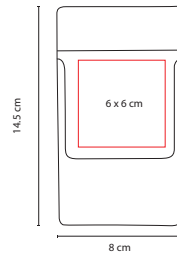

## ■ SLD 011

FUNDA PROTECTORA **CASSIA**

Material: Plástico  
 Medida: 8 x 14.5 cm  
 Área de Impresión: 6 x 6 cm  
 Técnica de Impresión: Serigrafía  
 Colores: Blanco

Funda protectora para bolígrafos y tarjetas. Bolígrafos no incluidos.

## ■ PT 200

PASTILLERO **AMBAÍ**

Material: Plástico  
 Medida: 6 x 3.8 cm  
 Área de Impresión: 4.3 x 2.7 cm  
 Técnica de Impresión: Serigrafía  
 Colores: Blanco Frosty

3 Compartimentos.

## ■ PT 588

VASO PASTILLERO

Material: Plástico  
 Medida: 7.2 cm Diámetro  
 Área de Impresión: 6 cm Diámetro  
 Técnica de Impresión: Serigrafía  
 Colores: Blanco

Pastillero con tapa y vaso retráctil.

## SLD 006

CINTA MASA CORPORAL SLIM

Material: Plástico  
 Medida: 7.2 cm Diámetro  
 Área de Impresión: 2.5 x 1.5 cm  
 Técnica de Impresión: Serigrafía  
 Colores: Blanco

Cinta medidora de masa corporal. 150 cm de longitud.