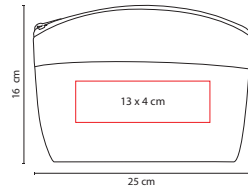

■ DAM 009

COSMETIQUERA LORELEI

Material: Yute
Medida: 25 x 16 cm
Área de Impresión: 13 x 4 cm
Técnica de Impresión: Serigrafía
Colores: A/P/R

P

■ SIN 128

COSMETIQUERA SELLA

Material: PVC
Medida: 20.5 x 7.5 x 5.5 cm
Área de Impresión: 16 x 5 cm
Técnica de Impresión: Serigrafía
Colores: A/B/P