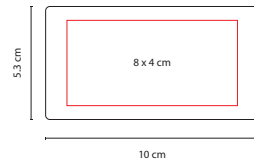

## ■ DAM 804

ESPEJO DOLLY

Material: Plástico  
 Medida: 7 x 7 cm  
 Área de Impresión: 5.5 x 5.5 cm  
 Técnica de Impresión: Serigrafía  
 Colores: Blanco

Incluye peine.

## ■ DAM 810

COSTURERO OVALADO AURA

Material: Plástico  
 Medida: 7.7 x 5.4 cm  
 Área de Impresión: 4.5 x 3.5 cm  
 Técnica de Impresión: Serigrafía  
 Colores: Blanco Frosty

Incluye 4 accesorios.

V

## ■ DAM 435

SET DE MANICURE **FUNKY**

Material: Plástico  
 Medida: 10 x 5.3 cm  
 Área de Impresión: 8 x 4 cm  
 Técnica de Impresión: Serigrafía  
 Colores: A/B/V

A

B

Incluye 4 accesorios.

P