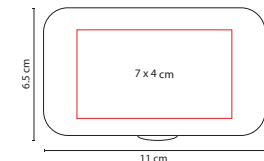

## ■ DAM 810

COSTURERO OVALADO AURA

Material: Plástico  
 Medida: 7.7 x 5.4 cm  
 Área de Impresión: 4.5 x 3.5 cm  
 Técnica de Impresión: Serigrafía  
 Colores: Blanco Frosty

Incluye 4 accesorios.

V

## ■ DAM 435

SET DE MANICURE **FUNKY**

Material: Plástico  
 Medida: 10 x 5.3 cm  
 Área de Impresión: 8 x 4 cm  
 Técnica de Impresión: Serigrafía  
 Colores: A/B/V

A

B

Incluye 4 accesorios.

P

## ■ DAM 004

SET DE MANICURE **GENOVA**

Material: Curpiel  
 Medida: 11 x 6.5 cm  
 Área de Impresión: 7 x 4 cm  
 Técnica de Impresión: Serigrafía  
 Colores: N/P

N

Incluye 4 accesorios.

c

## ■ DAM 003

COSMETIQUERA LOIRA

Material: Poliéster / Curpiel  
 Medida: 21 x 12 x 5 cm  
 Área de Impresión: 14 x 6 cm  
 Técnica de Impresión: Serigrafía  
 Colores: A/C/N

A

N