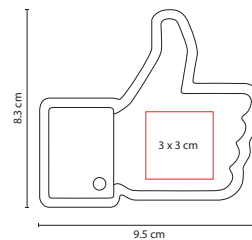

### CARITA FELIZ ANTI-STRESS

Material: PU  
 Medida: 6 cm Diámetro  
 Área de Impresión: 5 cm Diámetro  
 Técnica de Impresión: Tampografía  
 Colores: Amarillo

## ■ SOC 023

CASA ANTI-STRESS

Material: PU  
Medida: 7.6 x 6.5 cm  
Área de Impresión: 6 x 2.5 cm  
Técnica de Impresión: Serigrafía  
Colores: Blanco con Gris y Rojo

## ■ SOC 930

ANTI-STRESS LIKE

Material: PU  
Medida: 9.5 x 8.3 cm  
Área de Impresión: 3 x 3 cm  
Técnica de Impresión: Serigrafía  
Colores: Azul con Blanco

## ■ SOC 011-01

PELOTA ANTI-STRESS FÚTBOL

Material: PU  
Medida: 6.2 cm Diámetro  
Área de Impresión: 2 x 1 cm  
Técnica de Impresión: Tampografía  
Colores: Blanco con Negro