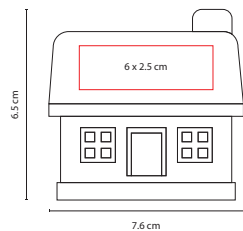

■ SOC 023

CASA ANTI-STRESS

Material: PU
Medida: 7.6 x 6.5 cm
Área de Impresión: 6 x 2.5 cm
Técnica de Impresión: Serigrafía
Colores: Blanco con Gris y Rojo