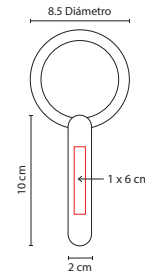

## ■ DAM 560

ESPEJO FANCY

Material: Plástico

Medida: 6 cm Diámetro

Área de Impresión: 5 cm Diámetro

Técnica de Impresión: Serigrafía

Colores: AT/BT/PT

AT

## ■ DAM 702

ESPEJO CON LUZ AVANTE

Material: Plástico  
 Medida: 6.1 x 9 cm  
 Área de Impresión: 3.6 x 4.5 cm  
 Técnica de Impresión: Serigrafía  
 Colores: Blanco

## ■ DAM 002

ESPEJO BRISEIS

Material: Plástico  
 Medida: 8.5 cm Diámetro Espejo / 2 x 10 cm Mango  
 Área de Impresión: 1 x 6 cm  
 Técnica de Impresión: Serigrafía  
 Colores: Plata

Espejo 1 lado con aumento 2X y 1 lado normal.  
 Cuenta con mango para sostener.

## ■ DAM 2123

ESPEJO SLASH

Material: Plástico  
 Medida: 6.9 x 7.9 cm  
 Área de Impresión: 4.5 x 5 cm  
 Técnica de Impresión: Serigrafía  
 Colores: Translúcido