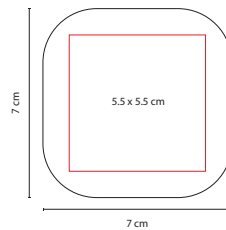

## ■ DAM 702

ESPEJO CON LUZ AVANTE

Material: Plástico  
 Medida: 6.1 x 9 cm  
 Área de Impresión: 3.6 x 4.5 cm  
 Técnica de Impresión: Serigrafía  
 Colores: Blanco

## ■ DAM 002

ESPEJO BRISEIS

Material: Plástico  
 Medida: 8.5 cm Diámetro Espejo / 2 x 10 cm Mango  
 Área de Impresión: 1 x 6 cm  
 Técnica de Impresión: Serigrafía  
 Colores: Plata

Espejo 1 lado con aumento 2X y 1 lado normal.  
 Cuenta con mango para sostener.

## ■ DAM 2123

ESPEJO SLASH

Material: Plástico  
 Medida: 6.9 x 7.9 cm  
 Área de Impresión: 4.5 x 5 cm  
 Técnica de Impresión: Serigrafía  
 Colores: Translúcido

## ■ DAM 804

ESPEJO DOLLY

Material: Plástico  
 Medida: 7 x 7 cm  
 Área de Impresión: 5.5 x 5.5 cm  
 Técnica de Impresión: Serigrafía  
 Colores: Blanco

Incluye peine.