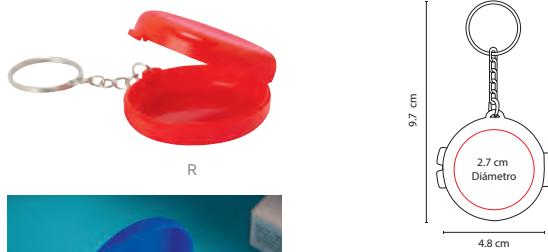

## ■ PT 2166

PASTILLERO **DELTA**

Material: Plástico  
 Medida: 7 cm Diámetro  
 Área de Impresión: 5 x 2.7 cm  
 Técnica de Impresión: Serigrafía  
 Colores: A/B/R

B

R

4 Compartimentos.

## PT 017

PASTILLERO LLAVERO MALIAN

Material: Plástico  
 Medida: 4.8 x 9.7 cm  
 Área de Impresión: 2.7 cm Diámetro  
 Técnica de Impresión: Serigrafía  
 Colores: A/B/R

1 Compartimento.

## SLD 006

CINTA MASA CORPORAL SLIM

Material: Plástico  
 Medida: 7.2 cm Diámetro  
 Área de Impresión: 2.5 x 1.5 cm  
 Técnica de Impresión: Serigrafía  
 Colores: Blanco

Cinta medidora de masa corporal. 150 cm de longitud.