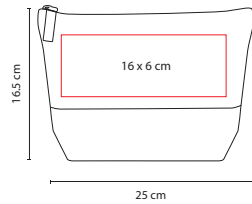

## ■ DAM 773

SET DE MANICURE Y BROCHAS YOUNG

Material: Curpiel  
 Medida: 13.2 x 8 cm  
 Área de Impresión: 10 x 6 cm  
 Técnica de Impresión: Láser / Serigrafía  
 Colores: Negro

Incluye 10 accesorios (5 brochas, 5 accesorios para manicure y un espejo).

## ■ DAM 030

COSMETIQUERA LEXY

Material: Algodón

Medida: 25 x 16.5 cm

Área de Impresión: 16 x 6 cm

Técnica de Impresión: Serigrafía

Colores: N/P

P