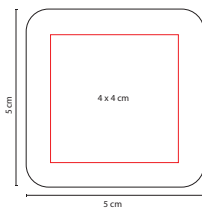

## ■ PT 2166

PASTILLERO **DELTA**

Material: Plástico  
 Medida: 7 cm Diámetro  
 Área de Impresión: 5 x 2.7 cm  
 Técnica de Impresión: Serigrafía  
 Colores: A/B/R

B

R

4 Compartimentos.

## SLD 006

CINTA MASA CORPORAL SLIM

Material: Plástico  
 Medida: 7.2 cm Diámetro  
 Área de Impresión: 2.5 x 1.5 cm  
 Técnica de Impresión: Serigrafía  
 Colores: Blanco

Cinta medidora de masa corporal. 150 cm de longitud.

## ■ SOC 013

PELOTA ANTI-STRESS LISA

Material: PU

Medida: 6 cm Diámetro

Área de Impresión: 4.7 cm Diámetro

Técnica de Impresión: Tampografía

Colores: A/O/P/R/S/V/Y

P

## ■ SOC 067

CUBO LISO ANTI-STRESS

Material: PU  
Medida: 5 x 5 cm  
Área de Impresión: 4 x 4 cm  
Técnica de Impresión: Tampografía /  
Serigrafía  
Colores: A/R/V

A

R