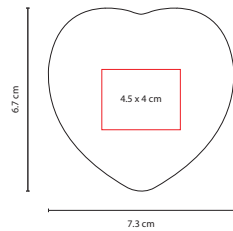

■ SOC 011-09

CORAZÓN ANTI-STRESS

Material: PU
Medida: 7.3 x 6.7 cm
Área de Impresión: 4.5 x 4 cm
Técnica de Impresión: Tampografía
Colores: Rojo