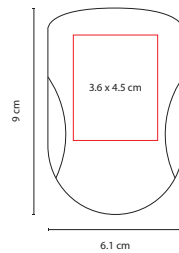

## ■ DAM 560

ESPEJO FANCY

Material: Plástico

Medida: 6 cm Diámetro

Área de Impresión: 5 cm Diámetro

Técnica de Impresión: Serigrafía

Colores: AT/BT/PT

AT

## ■ DAM 702

ESPEJO CON LUZ AVANTE

Material: Plástico  
 Medida: 6.1 x 9 cm  
 Área de Impresión: 3.6 x 4.5 cm  
 Técnica de Impresión: Serigrafía  
 Colores: Blanco

## ■ DAM 002

ESPEJO BRISEIS

Material: Plástico  
 Medida: 8.5 cm Diámetro Espejo / 2 x 10 cm Mango  
 Área de Impresión: 1 x 6 cm  
 Técnica de Impresión: Serigrafía  
 Colores: Plata

Espejo 1 lado con aumento 2X y 1 lado normal.  
 Cuenta con mango para sostener.