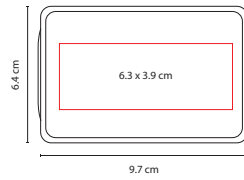

## ■ PT 588

VASO PASTILLERO

Material: Plástico  
 Medida: 7.2 cm Diámetro  
 Área de Impresión: 6 cm Diámetro  
 Técnica de Impresión: Serigrafía  
 Colores: Blanco

Pastillero con tapa y vaso retráctil.

## ■ PT 0942

PASTILLERO **FROSTY**

Material: Plástico  
 Medida: 9.7 x 6.4 cm  
 Área de Impresión: 6.3 x 3.9 cm  
 Técnica de Impresión: Serigrafía  
 Colores: Blanco Frosty

10 Compartimentos.

A

## ■ PT 2166

PASTILLERO **DELTA**

Material: Plástico  
 Medida: 7 cm Diámetro  
 Área de Impresión: 5 x 2.7 cm  
 Técnica de Impresión: Serigrafía  
 Colores: A/B/R

B

R

4 Compartimentos.

## SLD 006

CINTA MASA CORPORAL SLIM

Material: Plástico  
 Medida: 7.2 cm Diámetro  
 Área de Impresión: 2.5 x 1.5 cm  
 Técnica de Impresión: Serigrafía  
 Colores: Blanco

Cinta medidora de masa corporal. 150 cm de longitud.