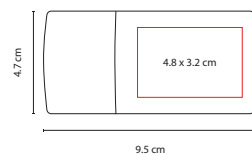

Pastillero con corta pastillas y 2 compartimentos separables.