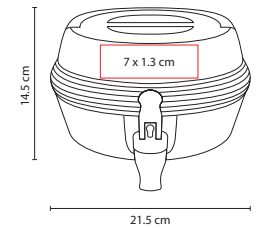

Dispensador de bebidas plegable con capacidad de 3.5 litros.