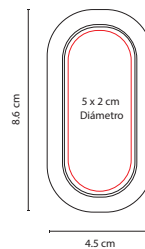

## ■ PWT 060

JUEGO DE CUCHILLOS LONDON

Material: Metal / Plástico  
 Medida: 26.5 x 20.5 cm Estuche /  
 2.2 x 23.5 cm Cuchillo  
 Área de Impresión: 22 x 16 cm Estuche /  
 0.8 x 3 cm Mango  
 Técnica de Impresión: Serigrafía  
 Colores: Negro

## ■ BBQ 002

ASADOR CON HIELERA **CAMPING**

Material: Metal / Poliéster

Medida: 29 x 16.5 cm

Área de Impresión: 12 x 12 cm

Técnica de Impresión: Bordado / Serigrafía

Colores: Negro con Gris

Incluye parrillas. Hielera sólo en la parte superior.

## ■ KTC 095

DESTAPADOR AKIL

Material: Plástico  
Medida: 8.6 x 4.5 cm  
Área de Impresión: 5 x 2 cm  
Técnica de Impresión: Serigrafía  
Colores: Blanco con Negro

Destapador con imán.

## ■ KTC 200

SET DE PORTAVASOS PREMIUM

Material: Curpiel

Medida: 11 x 12.5 cm Base /  
9 x 9 cm Portavasos

Área de Impresión: 7 x 5 cm

Técnica de Impresión: Láser / Serigrafía

Colores: Negro

Incluye 4 portavasos.