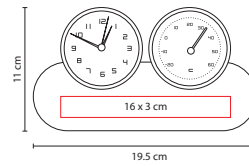

■ MK 250

RELOJ VON NEWMAN

Material: Aluminio /
Plástico Imitación Madera
Medida: 19.5 x 11 cm
Área de Impresión: 16 x 3 cm
Técnica de Impresión: Serigrafía
Colores: Café

Funciones: reloj, alarma y termómetro. Batería (1 pila AA) incluida.