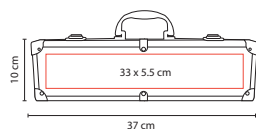

## ■ BBQ 008

SET DE BBQ LERNA

Material: Poliéster / Acero Inoxidable

Medida: 24.5 x 18 cm

Área de Impresión: 12 x 10 cm

Técnica de Impresión: Bordado / Serigrafía

Colores: Negro

Bolsa principal con función de hielera.

## ■ BBQ 003

SET DE BBQ SNAZZY

Material: Acero Inoxidable Utensilios /  
Aluminio, PVC y Madera Estuche

Medida: 37 x 10 cm

Área de Impresión: 33 x 5.5 cm

Técnica de Impresión: Láser en Utensilios / Serigrafía en Estuche  
Colores: Plata

## ■ PWT 060

JUEGO DE CUCHILLOS LONDON

Material: Metal / Plástico  
 Medida: 26.5 x 20.5 cm Estuche /  
 2.2 x 23.5 cm Cuchillo  
 Área de Impresión: 22 x 16 cm Estuche /  
 0.8 x 3 cm Mango  
 Técnica de Impresión: Serigrafía  
 Colores: Negro