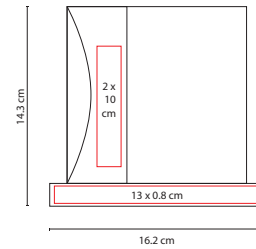

## ■ PRT 005

PORTARRETRATO PAGLIA

Material: Plástico  
 Medida: 22 x 17 cm  
 Área de Impresión: 7 x 2 cm  
 Técnica de Impresión: Serigrafía  
 Colores: Blanco

2 Posiciones: horizontal y vertical. Tamaño de la foto 15 x 10 cm.

## ■ PRT 001

PORTARRETRATO LIVING

Material: Aluminio No Galvanizado

Medida: 15.5 x 17.5 cm

Área de Impresión: 13 x 2.5 cm

Técnica de Impresión: Láser / Pantógrafo / Serigrafía

Colores: Plata

2 Posiciones: horizontal y vertical.  
Tamaño de la foto 10 x 15 cm.

## ■ PRT 400

PORTARRETRATO RELOJ MEDIA LUNA

Material: Plástico

Medida: 16.2 x 14.3 cm

Área de Impresión: 2 x 10 cm

Técnica de Impresión: Serigrafía

Colores: Plata

Tamaño de la foto 9 x 13 cm. Incluye 1 batería de botón.

## ■ PRT 500

PORTARRETRATO HOPE

Material: Plástico

Medida: 17.9 x 17.9 cm

Área de Impresión: 5.5 x 8 cm

Técnica de Impresión: Serigrafía

Colores: Plata

Portarretrato con calendario y reloj. Tamaño de la foto 9 x 13 cm.  
Baterías (2 pilas AAA) no incluidas.