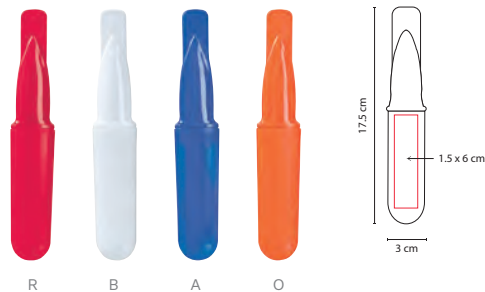

## ■ KTC 009

CUBIERTOS PICNIC

Material: Plástico  
Medida: 3 x 17.5 cm

Área de Impresión: 1.5 x 6 cm  
Técnica de Impresión: Serigrafía  
Colores: A/B/O/R/V

R

B

A

O