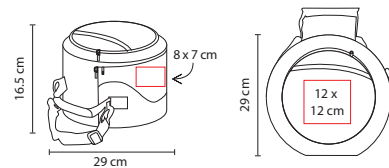

## ■ PWT 060

JUEGO DE CUCHILLOS LONDON

Material: Metal / Plástico  
 Medida: 26.5 x 20.5 cm Estuche /  
 2.2 x 23.5 cm Cuchillo  
 Área de Impresión: 22 x 16 cm Estuche /  
 0.8 x 3 cm Mango  
 Técnica de Impresión: Serigrafía  
 Colores: Negro

## ■ BBQ 002

ASADOR CON HIELERA **CAMPING**

Material: Metal / Poliéster

Medida: 29 x 16.5 cm

Área de Impresión: 12 x 12 cm

Técnica de Impresión: Bordado / Serigrafía

Colores: Negro con Gris

Incluye parrillas. Hielera sólo en la parte superior.

## ■ KTC 095

DESTAPADOR AKIL

Material: Plástico  
Medida: 8.6 x 4.5 cm  
Área de Impresión: 5 x 2 cm  
Técnica de Impresión: Serigrafía  
Colores: Blanco con Negro

Destapador con imán.