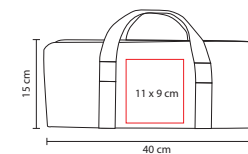

## ■ BBQ 042

SET DE BBQ JASPER

Material: Acero Inoxidable / Poliéster

Medida: 40 x 15 cm

Área de Impresión: 11 x 9 cm

Técnica de Impresión: Serigrafía  
Colores: Negro

Incluye pinza, tenedor y espátula.

## ■ PWT 060

JUEGO DE CUCHILLOS LONDON

Material: Metal / Plástico  
 Medida: 26.5 x 20.5 cm Estuche /  
 2.2 x 23.5 cm Cuchillo  
 Área de Impresión: 22 x 16 cm Estuche /  
 0.8 x 3 cm Mango  
 Técnica de Impresión: Serigrafía  
 Colores: Negro