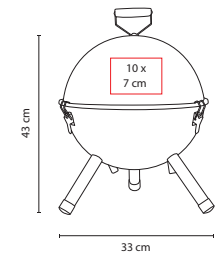

## ■ PWT 060

JUEGO DE CUCHILLOS LONDON

Material: Metal / Plástico  
 Medida: 26.5 x 20.5 cm Estuche /  
 2.2 x 23.5 cm Cuchillo  
 Área de Impresión: 22 x 16 cm Estuche /  
 0.8 x 3 cm Mango  
 Técnica de Impresión: Serigrafía  
 Colores: Negro

## ■ KTC 030

DISPENSADOR DE AGUA SENA

Material: Plástico  
 Medida: 14.5 x 21.5 cm  
 Área de Impresión: 7 x 1.3 cm  
 Técnica de Impresión: Serigrafía  
 Capacidad: 3.5 Litros  
 Colores: Blanco

Dispensador de bebidas plegable con capacidad de 3.5 litros.

## ■ BBQ 009

ASADOR KAOKO

Material: Metal

Medida: 33 x 43 cm

Área de Impresión: 10 x 7 cm

Técnica de Impresión: Serigrafía

Colores: Negro

Incluye parrilla.

## ■ BBQ 002

ASADOR CON HIELERA **CAMPING**

Material: Metal / Poliéster

Medida: 29 x 16.5 cm

Área de Impresión: 12 x 12 cm

Técnica de Impresión: Bordado / Serigrafía

Colores: Negro con Gris

Incluye parrillas. Hielera sólo en la parte superior.