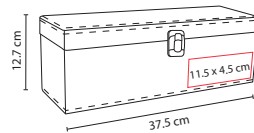

■ 98641

SET PARA VINOS **PAMPLONA**

Material: Curpiel / Metal / Terciopelo
Medida: 37.5 x 12.7 cm
Área de Impresión: 11.5 x 4.5 cm
Técnica de Impresión: Láser / Serigrafía
Colores: Café

SACACORCHOS
CON NAVAJA