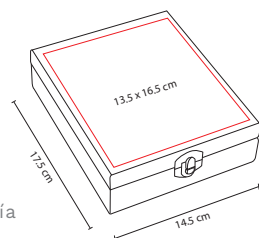

## ■ KTC 200

SET DE PORTAVASOS PREMIUM

Material: Curpiel

Medida: 11 x 12.5 cm Base /  
9 x 9 cm Portavasos

Área de Impresión: 7 x 5 cm

Técnica de Impresión: Láser / Serigrafía

Colores: Negro

Incluye 4 portavasos.

## ■ BAR 001

PORTAVASOS PORTER

Material: Plástico / Metal

Medida: 8.2 x 8.2 cm

Área de Impresión: 4 x 4 cm

Técnica de Impresión: Serigrafía

Colores: Blanco

BASE ANTIDERRAPANTE

## ■ 851091

SET PARA VINOS **MEDITERRÁNEO**

Material: Madera / Metal

Medida: 14.5 x 17.5 cm

Área de Impresión: 13.5 x 16.5 cm

Técnica de Impresión: Láser / Serigrafía

Colores: Café

Incluye sacacorchos con navaja, stopper, arillo, termómetro y cortador.

## ■ 86400

ESTUCHE PARA VINOS **PALERMO**

Material: Yute

Medida: 11 x 35 x 9.5 cm

Área de Impresión: 8.5 x 28 cm

Técnica de Impresión: Serigrafía

Colores: Blanco con Beige

Interior plastificado. Agarraderas de madera.