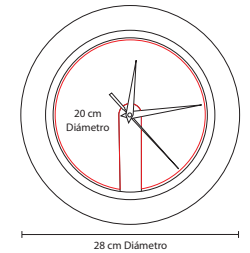

## ■ PWT 060

JUEGO DE CUCHILLOS LONDON

Material: Metal / Plástico  
 Medida: 26.5 x 20.5 cm Estuche /  
 2.2 x 23.5 cm Cuchillo  
 Área de Impresión: 22 x 16 cm Estuche /  
 0.8 x 3 cm Mango  
 Técnica de Impresión: Serigrafía  
 Colores: Negro

## ■ MK 500

RELOJ OSSIAN

Material: Aluminio / Plástico

Medida: 30.5 cm Diámetro

Área de Impresión: 9 x 2.5 cm

Técnica de Impresión: Láser / Serigrafía

Colores: B/N

B

## ■ MK 250

RELOJ VON NEWMAN

Material: Aluminio /  
Plástico Imitación Madera  
Medida: 19.5 x 11 cm  
Área de Impresión: 16 x 3 cm  
Técnica de Impresión: Serigrafía  
Colores: Café

Funciones: reloj, alarma y termómetro. Batería (1 pila AA) incluida.

## ■ MK 400

RELOJ LONDON

Material: Plástico  
Medida: 28 cm Diámetro  
Área de Impresión: 20 cm Diámetro  
Técnica de Impresión: Serigrafía  
Colores: Plata

Amplia área de impresión. Venta de kit listo para armar e imprimir. Batería (1 pila AA) no incluida.