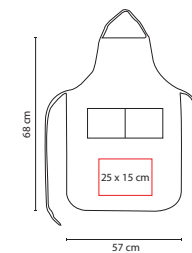

## ■ KTC 009

CUBIERTOS PICNIC

Material: Plástico  
Medida: 3 x 17.5 cm

Área de Impresión: 1.5 x 6 cm  
Técnica de Impresión: Serigrafía  
Colores: A/B/O/R/V

R

B

A

O

## ■ KTC 026

MANDIL NEIT

Material: Non Woven  
Medida: 57 x 68 cm  
Área de Impresión: 25 x 15 cm  
Técnica de Impresión: Serigrafía  
Colores: A/B/R

68 cm

57 cm

25 x 15 cm

Incluye 2 bolsas frontales.

## ■ BBQ 008

SET DE BBQ LERNA

Material: Poliéster / Acero Inoxidable

Medida: 24.5 x 18 cm

Área de Impresión: 12 x 10 cm

Técnica de Impresión: Bordado / Serigrafía

Colores: Negro

Bolsa principal con función de hielera.