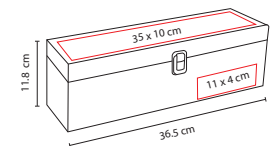

## ■ 86400

ESTUCHE PARA VINOS **PALERMO**

Material: Yute

Medida: 11 x 35 x 9.5 cm

Área de Impresión: 8.5 x 28 cm

Técnica de Impresión: Serigrafía

Colores: Blanco con Beige

Interior plastificado. Agarraderas de madera.

## ■ 98641

SET PARA VINOS **PAMPLONA**

Material: Curpiel / Metal / Terciopelo  
 Medida: 37.5 x 12.7 cm  
 Área de Impresión: 11.5 x 4.5 cm  
 Técnica de Impresión: Láser / Serigrafía  
 Colores: Café

SACACORCHOS  
CON NAVAJA

## ■ 851056

SET PARA VINOS **CABERNET**

Material: Madera / Metal  
 Medida: 36.5 x 11.8 cm  
 Área de Impresión: 35 x 10 cm  
 Técnica de Impresión: Láser / Serigrafía  
 Colores: Negro

SACACORCHOS  
CON NAVAJA