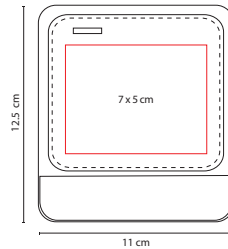

## ■ BBQ 002

ASADOR CON HIELERA **CAMPING**

Material: Metal / Poliéster

Medida: 29 x 16.5 cm

Área de Impresión: 12 x 12 cm

Técnica de Impresión: Bordado / Serigrafía

Colores: Negro con Gris

Incluye parrillas. Hielera sólo en la parte superior.

## ■ KTC 095

DESTAPADOR AKIL

Material: Plástico  
Medida: 8.6 x 4.5 cm  
Área de Impresión: 5 x 2 cm  
Técnica de Impresión: Serigrafía  
Colores: Blanco con Negro

Destapador con imán.

## ■ KTC 200

SET DE PORTAVASOS PREMIUM

Material: Curpiel

Medida: 11 x 12.5 cm Base /  
9 x 9 cm Portavasos

Área de Impresión: 7 x 5 cm

Técnica de Impresión: Láser / Serigrafía

Colores: Negro

Incluye 4 portavasos.

## ■ BAR 001

PORTAVASOS PORTER

Material: Plástico / Metal

Medida: 8.2 x 8.2 cm

Área de Impresión: 4 x 4 cm

Técnica de Impresión: Serigrafía

Colores: Blanco

BASE ANTIDERRAPANTE