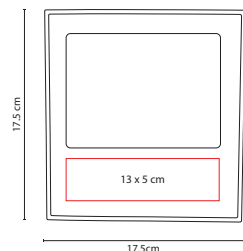

## ■ MK 500

RELOJ OSSIAN

Material: Aluminio / Plástico

Medida: 30.5 cm Diámetro

Área de Impresión: 9 x 2.5 cm

Técnica de Impresión: Láser / Serigrafía

Colores: B/N

B

## ■ MK 400

RELOJ LONDON

Material: Plástico  
Medida: 28 cm Diámetro  
Área de Impresión: 20 cm Diámetro  
Técnica de Impresión: Serigrafía  
Colores: Plata

Amplia área de impresión. Venta de kit listo para armar e imprimir. Batería (1 pila AA) no incluida.

## ■ PRT 003

PORTARRETRATO CINDREL

Material: Plástico  
 Medida: 17.5 x 17.5 cm  
 Área de Impresión: 13 x 5 cm  
 Técnica de Impresión: Serigrafía  
 Colores: A/B/R

B

R

2 Posiciones: horizontal y vertical. Tamaño de la foto 13.5 x 8.5 cm.

## ■ PRT 005

PORTARRETRATO PAGLIA

Material: Plástico  
 Medida: 22 x 17 cm  
 Área de Impresión: 7 x 2 cm  
 Técnica de Impresión: Serigrafía  
 Colores: Blanco

2 Posiciones: horizontal y vertical. Tamaño de la foto 15 x 10 cm.