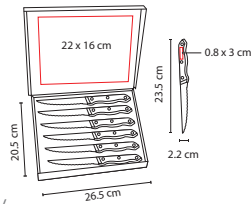

## ■ BBQ 008

SET DE BBQ LERNA

Material: Poliéster / Acero Inoxidable

Medida: 24.5 x 18 cm

Área de Impresión: 12 x 10 cm

Técnica de Impresión: Bordado / Serigrafía

Colores: Negro

Bolsa principal con función de hielera.

## ■ BBQ 003

SET DE BBQ SNAZZY

Material: Acero Inoxidable Utensilios /  
Aluminio, PVC y Madera Estuche

Medida: 37 x 10 cm

Área de Impresión: 33 x 5.5 cm

Técnica de Impresión: Láser en Utensilios / Serigrafía en Estuche  
Colores: Plata

## ■ BBQ 042

SET DE BBQ JASPER

Material: Acero Inoxidable / Poliéster

Medida: 40 x 15 cm

Área de Impresión: 11 x 9 cm

Técnica de Impresión: Serigrafía  
Colores: Negro

Incluye pinza, tenedor y espátula.

## ■ PWT 060

JUEGO DE CUCHILLOS LONDON

Material: Metal / Plástico  
 Medida: 26.5 x 20.5 cm Estuche /  
 2.2 x 23.5 cm Cuchillo  
 Área de Impresión: 22 x 16 cm Estuche /  
 0.8 x 3 cm Mango  
 Técnica de Impresión: Serigrafía  
 Colores: Negro