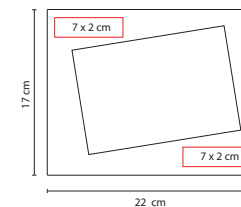

## ■ MK 400

RELOJ LONDON

Material: Plástico  
Medida: 28 cm Diámetro  
Área de Impresión: 20 cm Diámetro  
Técnica de Impresión: Serigrafía  
Colores: Plata

Amplia área de impresión. Venta de kit listo para armar e imprimir. Batería (1 pila AA) no incluida.

## ■ PRT 003

PORTARRETRATO CINDREL

Material: Plástico  
 Medida: 17.5 x 17.5 cm  
 Área de Impresión: 13 x 5 cm  
 Técnica de Impresión: Serigrafía  
 Colores: A/B/R

B

R

2 Posiciones: horizontal y vertical. Tamaño de la foto 13.5 x 8.5 cm.

## ■ PRT 005

PORTARRETRATO PAGLIA

Material: Plástico  
 Medida: 22 x 17 cm  
 Área de Impresión: 7 x 2 cm  
 Técnica de Impresión: Serigrafía  
 Colores: Blanco

2 Posiciones: horizontal y vertical. Tamaño de la foto 15 x 10 cm.