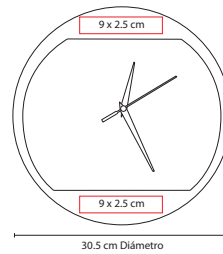

## ■ PWT 060

JUEGO DE CUCHILLOS LONDON

Material: Metal / Plástico  
 Medida: 26.5 x 20.5 cm Estuche /  
 2.2 x 23.5 cm Cuchillo  
 Área de Impresión: 22 x 16 cm Estuche /  
 0.8 x 3 cm Mango  
 Técnica de Impresión: Serigrafía  
 Colores: Negro

## ■ MK 500

RELOJ OSSIAN

Material: Aluminio / Plástico

Medida: 30.5 cm Diámetro

Área de Impresión: 9 x 2.5 cm

Técnica de Impresión: Láser / Serigrafía

Colores: B/N

B