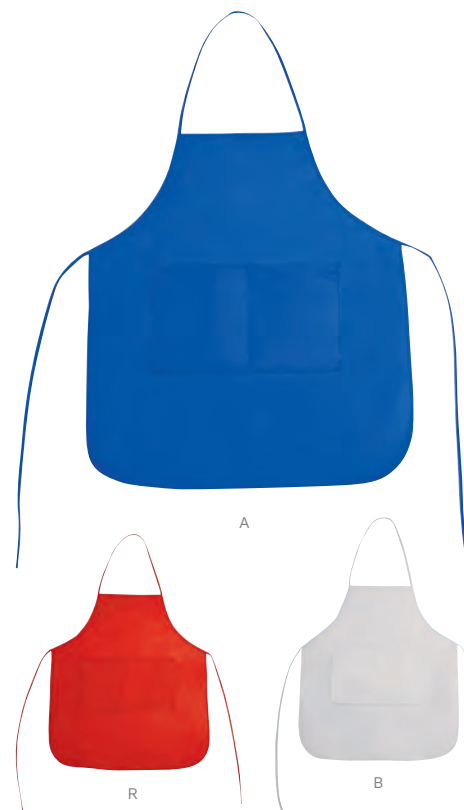

A

R

B

■ KTC 026

MANDIL NEIT

Material: Non Woven
Medida: 57 x 68 cm
Área de Impresión: 25 x 15 cm
Técnica de Impresión: Serigrafía
Colores: A/B/R

Incluye 2 bolsas frontales.