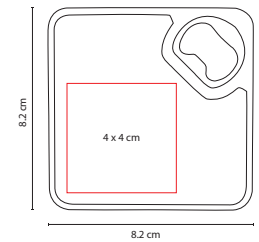

## ■ PWT 060

JUEGO DE CUCHILLOS LONDON

Material: Metal / Plástico  
 Medida: 26.5 x 20.5 cm Estuche /  
 2.2 x 23.5 cm Cuchillo  
 Área de Impresión: 22 x 16 cm Estuche /  
 0.8 x 3 cm Mango  
 Técnica de Impresión: Serigrafía  
 Colores: Negro

## ■ KTC 095

DESTAPADOR AKIL

Material: Plástico  
Medida: 8.6 x 4.5 cm  
Área de Impresión: 5 x 2 cm  
Técnica de Impresión: Serigrafía  
Colores: Blanco con Negro

Destapador con imán.

## ■ KTC 200

SET DE PORTAVASOS PREMIUM

Material: Curpiel

Medida: 11 x 12.5 cm Base /  
9 x 9 cm Portavasos

Área de Impresión: 7 x 5 cm

Técnica de Impresión: Láser / Serigrafía

Colores: Negro

Incluye 4 portavasos.

## ■ BAR 001

PORTAVASOS PORTER

Material: Plástico / Metal

Medida: 8.2 x 8.2 cm

Área de Impresión: 4 x 4 cm

Técnica de Impresión: Serigrafía

Colores: Blanco

BASE ANTIDERRAPANTE