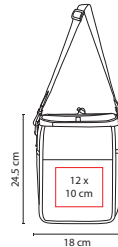

## ■ KTC 026

MANDIL NEIT

Material: Non Woven  
Medida: 57 x 68 cm  
Área de Impresión: 25 x 15 cm  
Técnica de Impresión: Serigrafía  
Colores: A/B/R

68 cm

57 cm

25 x 15 cm

Incluye 2 bolsas frontales.

## ■ BBQ 008

SET DE BBQ LERNA

Material: Poliéster / Acero Inoxidable

Medida: 24.5 x 18 cm

Área de Impresión: 12 x 10 cm

Técnica de Impresión: Bordado / Serigrafía

Colores: Negro

Bolsa principal con función de hielera.

Incluye bolsa frontal con 3 compartimentos internos para el set de cuchillo, espátula y tenedor para BBQ. Incluye asa para colgar en hombros y 2 bolsas laterales de red.

## ■ PWT 060

JUEGO DE CUCHILLOS LONDON

Material: Metal / Plástico  
 Medida: 26.5 x 20.5 cm Estuche /  
 2.2 x 23.5 cm Cuchillo  
 Área de Impresión: 22 x 16 cm Estuche /  
 0.8 x 3 cm Mango  
 Técnica de Impresión: Serigrafía  
 Colores: Negro