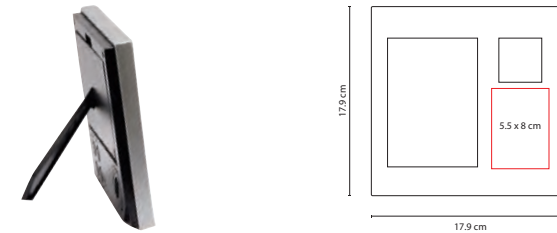

## ■ PRT 400

PORTARRETRATO RELOJ MEDIA LUNA

Material: Plástico

Medida: 16.2 x 14.3 cm

Área de Impresión: 2 x 10 cm

Técnica de Impresión: Serigrafía

Colores: Plata

Tamaño de la foto 9 x 13 cm. Incluye 1 batería de botón.

## ■ PRT 500

PORTARRETRATO HOPE

Material: Plástico

Medida: 17.9 x 17.9 cm

Área de Impresión: 5.5 x 8 cm

Técnica de Impresión: Serigrafía

Colores: Plata

Portarretrato con calendario y reloj. Tamaño de la foto 9 x 13 cm.  
Baterías (2 pilas AAA) no incluidas.