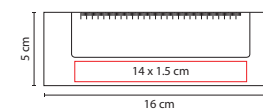

HL 6030

PORTA NOTAS LULE

Material: Cartón / Papel / Plástico
Medida: 16 x 5 cm
Área de Impresión: 14 x 1.5 cm
Técnica de Impresión: Serigrafía
Colores: Beige