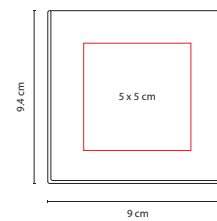

HL 6655

ESTUCHE CON PORTA NOTAS - CALENDARIO

Material: Plástico

Medida: 14.8 x 8.7 cm

Área de Impresión: 11 x 6 cm

Técnica de Impresión: Serigrafía

Colores: Negro

Incluye notas adhesibles y calendario con dos años.

HL 6520

PORTA NOTAS BOX NOTES

Material: Plástico

Medida: 9 x 9.4 cm

Área de Impresión: 5 x 5 cm

Técnica de Impresión: Serigrafía

Colores: Negro

Incluye 200 hojas de notas y calendario con dos años.