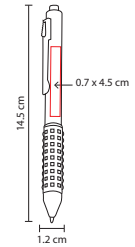

SG 204

BOLÍGRAFO 4 EN 1

Material: Metal
Medida: 1.2 x 14.5 cm

Área de Impresión: 0.7 x 4.5 cm

Técnica de Impresión: Pantógrafo / Serigrafía

Tinta: Negra / Roja

Colores: Plata