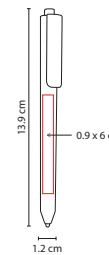

N

Bolígrafo con tapón.

V

■ SH 1060

BOLÍGRAFO **TAMY**

Material: Plástico
 Medida: 1.1 x 14.5 cm
 Área de Impresión: 0.9 x 4.8 cm Barril /
 1 x 4 cm Clip
 Técnica de Impresión: Serigrafía
 Tinta: Negra
 Colores: A/N/O/R/V

V

■ SH 1790

BOLÍGRAFO LISTER

Material: Plástico
 Medida: 0.8 x 15.1 cm
 Área de Impresión: 0.5 x 7 cm
 Técnica de Impresión: Serigrafía
 Tinta: Negra
 Colores: A/B/P/R/V

R

A

B

P

BOLÍGRAFO KURY

Material: Plástico
Medida: 1 x 14.1 cm
Área de Impresión: 0.7 x 4.5 cm
Técnica de Impresión: Serigrafía
Tinta: Negra
Colores: AC/R/V

AC

V

Mecanismo pulsador.

Premec
SWISS WITH PRIDE

Chalk+

AC

■ SH 8500

BOLÍGRAFO CHALK

Material: Plástico
Medida: 1.2 x 13.9 cm
Área de Impresión: 0.9 x 6 cm
Técnica de Impresión: Serigrafía
Tinta: Negra
Colores: A/AC/B/N/O/P/R/V/Y

R

N

V

P

O