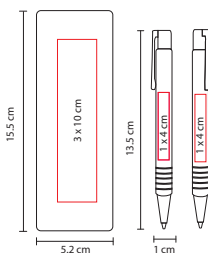

EST 015

SET COBALT

Material: Aluminio

Medida: 1 x 13.5 cm Bolígrafo / 5.2 x 15.5 cm Estuche

Área de Impresión: 1 x 4 cm Bolígrafo / 3 x 10 cm Estuche

Técnica de Impresión: Láser / Serigrafía

Tinta: Negra

Colores: A/B/R