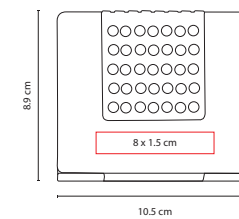

HL 6520

PORTA NOTAS BOX NOTES

Material: Plástico

Medida: 9 x 9.4 cm

Área de Impresión: 5 x 5 cm

Técnica de Impresión: Serigrafía

Colores: Negro

Incluye 200 hojas de notas y calendario con dos años.

CAL 005

CALENDARIO MONTECARLO

Material: Aluminio

Medida: 10.5 x 8.9 cm

Área de Impresión: 8 x 1.5 cm

Técnica de Impresión: Láser / Pantógrafo

Colores: Plata

Calendario universal.