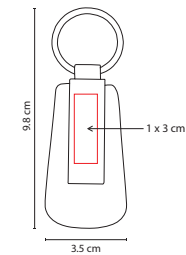

■ DPO 023

LLAVERO DESTAPADOR PHOENIX

Material: Curpiel / Metal
Medida: 3.6 x 9.2 cm
Área de Impresión: 2.2 x 5.1 cm Curpiel /
Metal 2.5 x 1.8 cm
Técnica de Impresión: Termograbado / Láser
Colores: Negro

■ M 2020

LLAVERO CASA RUMA

Material: Curpiel / Metal
Medida: 4.4 x 7.5 cm
Área de Impresión: 2.5 x 1.5 cm
Técnica de Impresión: Láser
Colores: Negro

■ M 63286

LLAVERO ALDAN

Material: Curpiel / Metal
Medida: 3.5 x 9.8 cm
Área de Impresión: 1 x 3 cm
Técnica de Impresión: Láser
Colores: Negro