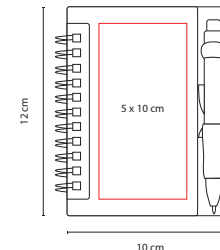

OFICINA

LIBRETAS Y CARPETAS

■ HL 2720

BLOCK DE NOTAS CON BOLÍGRAFO

Material: Plástico
Medida: 7.9 x 10.5 cm
Área de Impresión: 5 x 8 cm
Técnica de Impresión: Serigrafía
Tinta: Negra
Colores: A/B/R

B

R

A

100 Hojas de raya. Incluye sobre en el interior. Cierra con elástico. Incluye bolígrafo.

O

HL 6000

LIBRETA FUN-WORK

Material: Espiral Metálico / Plástico
 Medida: 10 x 12 cm
 Área de Impresión: 5 x 10 cm
 Técnica de Impresión: Serigrafía
 Tinta: Negra
 Colores: A/N/O/R/V