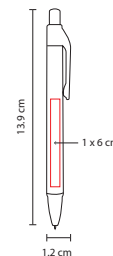

N

Bolígrafo con tapón.

V

■ SH 1060

BOLÍGRAFO **TAMY**

Material: Plástico
 Medida: 1.1 x 14.5 cm
 Área de Impresión: 0.9 x 4.8 cm Barril /
 1 x 4 cm Clip
 Técnica de Impresión: Serigrafía
 Tinta: Negra
 Colores: A/N/O/R/V

V

■ SH 1790

BOLÍGRAFO LISTER

Material: Plástico
 Medida: 0.8 x 15.1 cm
 Área de Impresión: 0.5 x 7 cm
 Técnica de Impresión: Serigrafía
 Tinta: Negra
 Colores: A/B/P/R/V

R

A

B

P

BOLÍGRAFO HOLI-HOLY

Material: Plástico
 Medida: 1.1 x 14.3 cm
 Área de Impresión: 0.6 x 5 cm Barril /
 0.5 x 3.5 cm Clip
 Técnica de Impresión: Serigrafía
 Tinta: Azul
 Colores: A/B/R/V

R

B

V

Mecanismo pulsador.

V

■ SH 1755

BOLÍGRAFO BITONO SKADY

Material: Plástico
 Medida: 1.2 x 13.9 cm
 Área de Impresión: 1 x 6 cm
 Técnica de Impresión: Serigrafía
 Tinta: Negra
 Colores: A/R/V

A

R

Mecanismo pulsador.

R