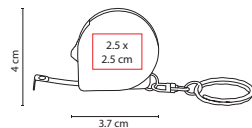

PRO 018

LLAVERO FLEXÓMETRO MEASURE

Material: Plástico

Medida: 3.7 x 4 cm

Área de Impresión: 2.5 x 2.5 cm

Técnica de Impresión: Serigrafía

Colores: A/B/R

B