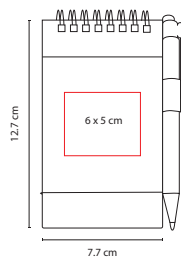

HL 1600

LIBRETA CARDEX

Material: Curpiel
 Medida: 9.3 x 14.2 cm
 Área de Impresión: 4 x 11 cm
 Técnica de Impresión: Serigrafía / Termograbado
 Colores: A/C/N/P/V

80 Hojas de raya. Incluye separador de hojas.

N

■ HL 2010

LIBRETA ECOLÓGICA GREEN PLANET

Material: Cartón / Espiral Metálico /
Papel Reciclado

Medida: 7.7 x 12.7 cm

Área de Impresión: 6 x 5 cm

Técnica de Impresión: Serigrafía

Tinta: Negra

Colores: A/N/R/V

■ HL 2030

LIBRETA MALIA

Material: Cartón / Espiral Metálico

Medida: 9.5 x 17 cm

Área de Impresión: 7 x 11 cm Cubierta /
7 x 2.5 cm Interior

Técnica de Impresión: Serigrafía

Tinta: Negra