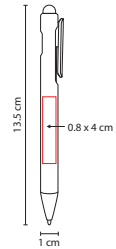

■ ECO 010

BOLÍGRAFO **PLANET**

Material: Cartón / Plástico
Medida: 1 x 14 cm
Área de Impresión: 0.7 x 7 cm Barril /
0.5 x 2.5 cm Clip
Técnica de Impresión: Serigrafía
Tinta: Negra
Colores: A/R/V

A

V

Material Eco-Friendly. Mecanismo pulsador.

A

■ ECO 035

BOLÍGRAFO ZAMBEZE

Material: Cartón / Plástico
 Medida: 0.9 x 16 cm
 Área de Impresión: 0.6 x 6 cm
 Técnica de Impresión: Serigrafía
 Tinta: Negra
 Colores: A/O/R/V

O

V

R

Material Eco-Friendly. Mecanismo pulsador.

A

■ SH 2850

BOLÍGRAFO LIVENZA

Material: Plástico
 Medida: 1 x 13.5 cm
 Área de Impresión: 0.8 x 4 cm
 Técnica de Impresión: Serigrafía
 Tinta: Negra
 Colores: A/R/V

BOLÍGRAFO

TOUCH SCREEN

V

R