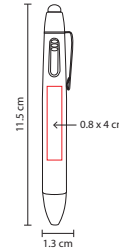

Bolígrafo con touch screen.
 Mecanismo pulsador para ocultar el clip.

A

SH 2460

BOLÍGRAFO BOUVET

Material: Plástico
Medida: 3 x 14 cm

Área de Impresión: 0.5 x 3 cm Barril / 1.2 cm Diámetro

Técnica de Impresión: Goteado en Resina / Serigrafía

Tinta: Negra

Colores: A/B/R

B

R

Bolígrafo spinner. Mecanismo pulsador.

SH 1725

BOLÍGRAFO 3 EN 1 MIRKOS

Material: Plástico
Medida: 1.3 x 11.5 cm