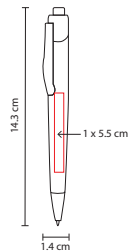

Material: Plástico

Medida: 0.8 x 14.8 cm

Área de Impresión: 0.7 x 5.5 cm

Técnica de Impresión: Serigrafía

Tinta: Negra

Colores: A/N/R/V

R

V

N

Bolígrafo con tapón.

V

■ SH 1060

BOLÍGRAFO **TAMY**

Material: Plástico
 Medida: 1.1 x 14.5 cm
 Área de Impresión: 0.9 x 4.8 cm Barril /
 1 x 4 cm Clip
 Técnica de Impresión: Serigrafía
 Tinta: Negra
 Colores: A/N/O/R/V

Material: Plástico
 Medida: 1.2 x 13.9 cm
 Área de Impresión: 1 x 6 cm
 Técnica de Impresión: Serigrafía
 Tinta: Azul
 Colores: A/N/O/R/V/Y

V

N

Y

O

R

Mecanismo pulsador.

R

■ SH 2550

BOLÍGRAFO SONIX

Material: Plástico
Medida: 1.4 x 14.3 cm
Área de Impresión: 1 x 5.5 cm
Técnica de Impresión: Serigrafía
Tinta: Negra
Colores: A/N/O/R/V

N

O

A

V

Mecanismo pulsador.