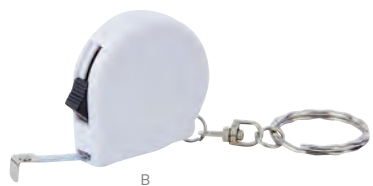

PRO 018

LLAVERO FLEXÓMETRO MEASURE

Material: Plástico

Medida: 3.7 x 4 cm

Área de Impresión: 2.5 x 2.5 cm

Técnica de Impresión: Serigrafía

Colores: A/B/R

B