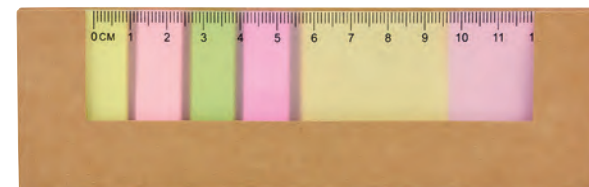

HL 6030

PORTA NOTAS LULE

Material: Cartón / Papel / Plástico
Medida: 16 x 5 cm
Área de Impresión: 14 x 1.5 cm
Técnica de Impresión: Serigrafía
Colores: Beige