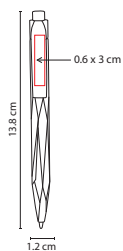

V

■ SH 2045

BOLÍGRAFO ALSAFI

Material: Plástico
Medida: 1.2 x 13.8 cm
Área de Impresión: 0.6 x 3 cm Clip
Técnica de Impresión: Serigrafía
Tinta: Negra
Colores: A/B/R/V