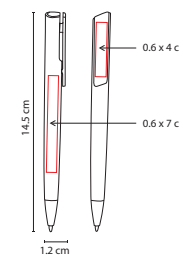

V

■ SH 1790

BOLÍGRAFO LISTER

Material: Plástico
 Medida: 0.8 x 15.1 cm
 Área de Impresión: 0.5 x 7 cm
 Técnica de Impresión: Serigrafía
 Tinta: Negra
 Colores: A/B/P/R/V

R

A

B

P

BOLÍGRAFO **ESSEX**

Material: Plástico

Medida: 0.9 x 14 cm

Área de Impresión: 0.5 x 4 cm

Técnica de Impresión: Serigrafía

Tinta: Negra

Colores: A/O/P/V

O

A

V

Bolígrafo neón. Mecanismo pulsador.

A

■ SH 1610

BOLÍGRAFO GALEO

Material: Plástico
 Medida: 1.2 x 14.5 cm
 Área de Impresión: 0.7 x 5 cm Barril / 0.5 x 3 cm Clip
 Técnica de Impresión: Serigrafía
 Tinta: Negra
 Colores: A/G/R

G

R

Mecanismo pulsador.

R

■ SH 2035

BOLÍGRAFO OTARA

Material: Plástico
 Medida: 1.2 x 14.5 cm
 Área de Impresión: 0.6 x 7 cm Barril / 0.6 x 4 cm Clip
 Técnica de Impresión: Serigrafía
 Tinta: Negra
 Colores: A/G/R