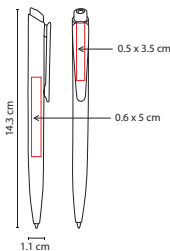

N

Bolígrafo con tapón.

V

■ SH 1060

BOLÍGRAFO **TAMY**

Material: Plástico
 Medida: 1.1 x 14.5 cm
 Área de Impresión: 0.9 x 4.8 cm Barril /
 1 x 4 cm Clip
 Técnica de Impresión: Serigrafía
 Tinta: Negra
 Colores: A/N/O/R/V

V

■ SH 1790

BOLÍGRAFO LISTER

Material: Plástico
 Medida: 0.8 x 15.1 cm
 Área de Impresión: 0.5 x 7 cm
 Técnica de Impresión: Serigrafía
 Tinta: Negra
 Colores: A/B/P/R/V

R

A

B

P

BOLÍGRAFO HOLI-HOLY

Material: Plástico
 Medida: 1.1 x 14.3 cm
 Área de Impresión: 0.6 x 5 cm Barril /
 0.5 x 3.5 cm Clip
 Técnica de Impresión: Serigrafía
 Tinta: Azul
 Colores: A/B/R/V

R

B

V

Mecanismo pulsador.