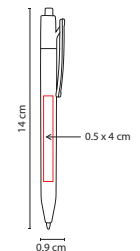

V

■ GEL 050

BOLÍGRAFO **HIDROGEL**

Material: Plástico

Medida: 1.2 x 14 cm

Área de Impresión: 1 x 4 cm Barril / 0.5 x 2 cm Clip

Técnica de Impresión: Serigrafía

Tinta: Gel Negra

BOLÍGRAFO **ESSEX**

Material: Plástico

Medida: 0.9 x 14 cm

Área de Impresión: 0.5 x 4 cm

Técnica de Impresión: Serigrafía

Tinta: Negra

Colores: A/O/P/V

O

A

V

Bolígrafo neón. Mecanismo pulsador.

A

■ SH 1610

BOLÍGRAFO GALEO

Material: Plástico
 Medida: 1.2 x 14.5 cm
 Área de Impresión: 0.7 x 5 cm Barril / 0.5 x 3 cm Clip
 Técnica de Impresión: Serigrafía
 Tinta: Negra
 Colores: A/G/R