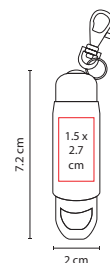

■ LAM 050

LÁMPARA DESTAPADOR LEO

Material: Aluminio

Medida: 2 x 7.2 cm

Área de Impresión: 1.5 x 2.7 cm

Técnica de Impresión: Láser / Pantógrafo / Serigrafía

Colores: A/R/S

3 LEDs. Incluye gancho, destapador, cuña abrelatas y batería de botón.

■ M 2010

LLAVERO CON LUZ KAMSAR

Material: Plástico

Medida: 3 x 6.5 cm

Área de Impresión: 2 x 4 cm

Técnica de Impresión: Serigrafía

Colores: A/B/R/V

Llavero con luz de 1 LED. Incluye batería.