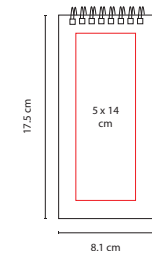

V

80 Hojas de raya.