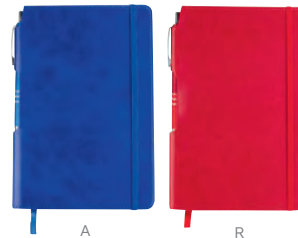

A

R

80 Hojas de raya. Incluye separador de hojas y bolígrafo de plástico.