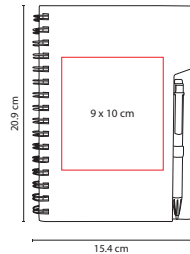

Medida: 15.4 x 20.9 cm

Área de Impresión: 9 x 10 cm

Técnica de Impresión: Serigrafía

Tinta: Negra

Colores: C/R/V

C

V

70 Hojas de raya. Incluye bolígrafo ecológico y espiral metálico doble.