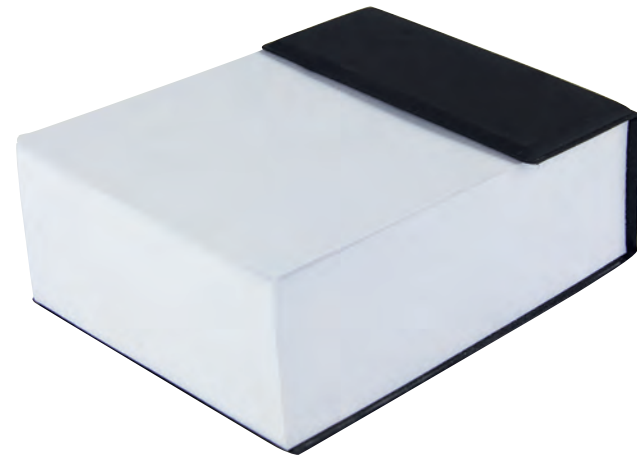

Tarjetero vertical. Mecanismo "Pop up" para desplegar tarjetas.
Sistema anti robo RFID.

N

■ HL 6560

BLOCK DE NOTAS **ADDAR**

Material: PVC
Medida: 8 x 11 cm
Área de Impresión: 7 x 2.5 cm
Técnica de Impresión: Serigrafía
Colores: A/N/R