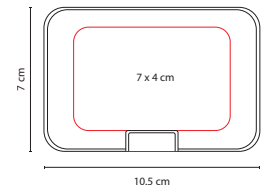

■ M 83500

TARJETERO SAVE

Material: Plástico / Aluminio
Medida: 10.5 x 7 cm
Área de Impresión: 7 x 4 cm
Técnica de Impresión: Láser / Serigrafía
Colores: Plata