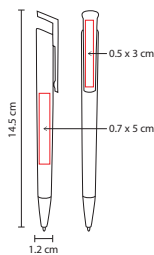

V

■ GEL 050

BOLÍGRAFO **HIDROGEL**

Material: Plástico

Medida: 1.2 x 14 cm

Área de Impresión: 1 x 4 cm Barril / 0.5 x 2 cm Clip

Técnica de Impresión: Serigrafía

Tinta: Gel Negra

BOLÍGRAFO **ESSEX**

Material: Plástico

Medida: 0.9 x 14 cm

Área de Impresión: 0.5 x 4 cm

Técnica de Impresión: Serigrafía

Tinta: Negra

Colores: A/O/P/V

O

A

V

Bolígrafo neón. Mecanismo pulsador.

A

■ SH 1610

BOLÍGRAFO GALEO

Material: Plástico
 Medida: 1.2 x 14.5 cm
 Área de Impresión: 0.7 x 5 cm Barril / 0.5 x 3 cm Clip
 Técnica de Impresión: Serigrafía
 Tinta: Negra
 Colores: A/G/R