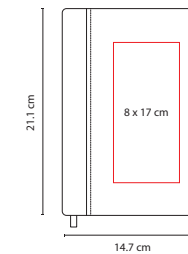

LIBRETA **DETTIFOSS**

Material: Curpiel

Medida: 14.7 x 21.1 cm

Área de Impresión: 8 x 17 cm

Técnica de Impresión: Termograbado / Láser

Colores: A/N

A

80 Hojas de raya. Incluye separador de hojas.