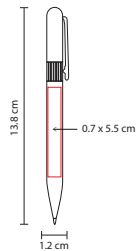

A

■ RQ 500

BOLÍGRAFO SOURI

Material: Aleación Cobre
Medida: 1.2 x 13.8 cm

Área de Impresión: 0.7 x 5.5 cm

Técnica de Impresión: Grabado Espejo / Serigrafía

Tinta: Negra

Colores: A/B/R/S/V

B

V

S

R

Mecanismo twist. Incluye funda.

N

■ SH 1470

BOLÍGRAFO AZIZA

Material: Aluminio
Medida: 1.1 x 13.6 cm

Área de Impresión: 0.9 x 4 cm

Técnica de Impresión: Láser / Pantógrafo

Tinta: Negra

Colores: A/B/N/O/R/Y

ZEGNO®
ESCRITURA

B

A

R

O

Y

Mecanismo pulsador. Incluye estuche transparente.