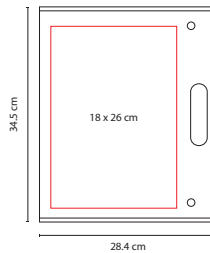

R

■ HL 015

LIBRETA BARRON

Material: Cartón
 Medida: 15.2 x 21 cm
 Área de Impresión: 9 x 18 cm
 Técnica de Impresión: Serigrafía
 Colores: A/N/R/V

A

N

V

40 Hojas de raya. Incluye elástico para cerrar.

LIBRETA **DETTIFOSS**

Material: Curpiel

Medida: 14.7 x 21.1 cm

Área de Impresión: 8 x 17 cm

Técnica de Impresión: Termograbado / Láser

Colores: A/N

A

80 Hojas de raya. Incluye separador de hojas.

Carpeta ecológica. Incluye block de raya tamaño A4 con 20 hojas, bolígrafo y notas adheribles.

R

■ M 80700

CARPETA **GRECIA**

Material: Curpiel

Medida: 24 x 33.5 cm

Área de Impresión: 17 x 4.5 cm

Técnica de Impresión: Láser /

Serigrafía / Termograbado

Colores: A/R

A

Carpeta de notas. Incluye block de raya tamaño A4 con 20 hojas y elástico para bolígrafo. No incluye bolígrafo.

■ SIN 014

CARPETA PORTAFOLIO

Material: Curpiel
 Medida: 36.2 x 27.2 cm
 Área de Impresión: 28 x 16 cm
 Técnica de Impresión: Láser / Serigrafía
 Colores: Negro