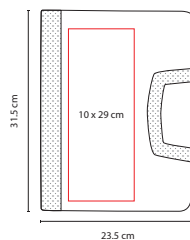

Carpeta portafolio con block de raya tamaño A4 con 20 hojas. Arillo de 1.25 pulgadas. No incluye bolígrafo.

■ M 82724

CARPETA **HARBEL**

Material: Curpiel
 Medida: 24 x 31.5 cm
 Área de Impresión: 16 x 25 cm
 Técnica de Impresión: Serigrafía /
 Termograbado
 Colores: Negro

Incluye block de raya tamaño A4 con 20 hojas. No incluye bolígrafo.

■ M 80920

CARPETA PORTA TABLET **LORY**

Material: Curpiel
 Medida: 23.5 x 31.5 cm
 Área de Impresión: 10 x 29 cm
 Técnica de Impresión: Serigrafía /
 Termograbado
 Colores: Negro