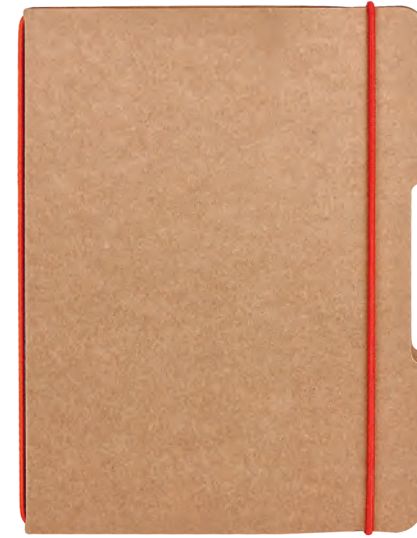

R

■ HL 015

LIBRETA BARRON

Material: Cartón
Medida: 15.2 x 21 cm
Área de Impresión: 9 x 18 cm
Técnica de Impresión: Serigrafía
Colores: A/N/R/V

A

N

V

40 Hojas de raya. Incluye elástico para cerrar.