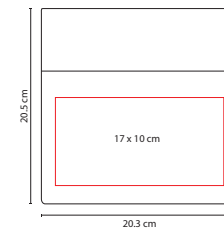

Incluye 100 hojas de notas en 2 tamaños y banderas adhesivas en 5 colores diferentes.