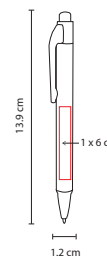

Material: Plástico

Medida: 0.8 x 14.8 cm

Área de Impresión: 0.7 x 5.5 cm

Técnica de Impresión: Serigrafía

Tinta: Negra

Colores: A/N/R/V

R

V

N

Bolígrafo con tapón.

V

■ SH 1060

BOLÍGRAFO **TAMY**

Material: Plástico
 Medida: 1.1 x 14.5 cm
 Área de Impresión: 0.9 x 4.8 cm Barril /
 1 x 4 cm Clip
 Técnica de Impresión: Serigrafía
 Tinta: Negra
 Colores: A/N/O/R/V

Material: Plástico
 Medida: 1.2 x 13.9 cm
 Área de Impresión: 1 x 6 cm
 Técnica de Impresión: Serigrafía
 Tinta: Azul
 Colores: A/N/O/R/V/Y

V

N

Y

O

R

Mecanismo pulsador.

R