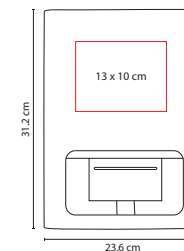

Incluye block de raya tamaño A4 con 20 hojas, elástico para bolígrafo, broche magnético,
compartimento para documentos y tarjetas. No incluye bolígrafo.

A

■ M 6020

CARPETA HAEDI

Material: Curpiel / Poliéster
 Medida: 26.5 x 33.6 cm
 Área de Impresión: 10 x 8 cm
 Técnica de Impresión: Serigrafía /
 Termograbado
 Colores: A/G

G

Incluye block de raya tamaño A4 con 20 hojas, elástico para bolígrafo, compartimento para smartphone, tablet y tarjetas. No incluye bolígrafo.

■ M 6030

CARPETA NIROU

Material: Curpiel
 Medida: 23.6 x 31.2 cm
 Área de Impresión: 13 x 10 cm
 Técnica de Impresión: Láser /
 Serigrafía / Termograbado
 Colores: Negro

Incluye block de raya tamaño A4 con 20 hojas, elástico para bolígrafo, compartimento para smartphone, documentos y tarjetas. No incluye bolígrafo.