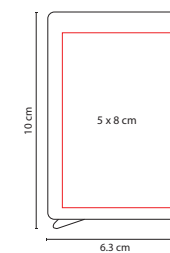

■ M 83230

TARJETERO KALI

Material: Aluminio
Medida: 6.3 x 10 cm
Área de Impresión: 5 x 8 cm
Técnica de Impresión: Láser /
Pantógrafo / Serigrafía
Colores: Gris