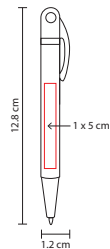

SG 204

BOLÍGRAFO 4 EN 1

Material: Metal
Medida: 1.2 x 14.5 cm

Área de Impresión: 0.7 x 4.5 cm

Técnica de Impresión: Pantógrafo / Serigrafía

Tinta: Negra / Roja

Colores: Plata

TINTA NEGRA

TINTA ROJA

LAPICERA

APUNTADOR
AGENDA
ELECTRÓNICA

Bolígrafo con tinta negra y roja,
apuntador de agenda electrónica y lapicera.

R

■ SH 1600

BOLÍGRAFO COEL

Material: Plástico
 Medida: 1.2 x 12.8 cm
 Área de Impresión: 1 x 5 cm
 Técnica de Impresión: Serigrafía
 Tinta: Negra
 Colores: A/B/N/R