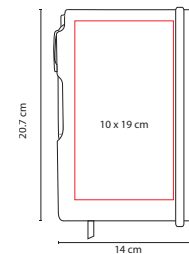

A

R

80 Hojas de raya. Incluye separador de hojas y bolígrafo de plástico.