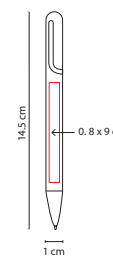

N

Bolígrafo con tapón.

V

■ SH 1060

BOLÍGRAFO **TAMY**

Material: Plástico
 Medida: 1.1 x 14.5 cm
 Área de Impresión: 0.9 x 4.8 cm Barril /
 1 x 4 cm Clip
 Técnica de Impresión: Serigrafía
 Tinta: Negra
 Colores: A/N/O/R/V

AT

■ SH 3100

BOLÍGRAFO INFINITY

Material: Plástico
 Medida: 1.2 x 14 cm
 Área de Impresión: 0.9 x 5.5 cm Barril /
 0.6 x 3.6 cm Clip
 Técnica de Impresión: Serigrafía
 Tinta: Negra
 Colores: AT/BT/OT/RT/VT

Material: Plástico
 Medida: 1 x 14.5 cm
 Área de Impresión: 0.8 x 9 cm
 Técnica de Impresión: Serigrafía
 Tinta: Negra
 Colores: A/B/N/O/R/V/Y

V

R

N

Y

A

B

Mecanismo twist.

V

■ GEL 050

BOLÍGRAFO **HIDROGEL**

Material: Plástico

Medida: 1.2 x 14 cm

Área de Impresión: 1 x 4 cm Barril / 0.5 x 2 cm Clip

Técnica de Impresión: Serigrafía

Tinta: Gel Negra