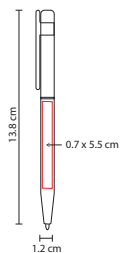

Material: Aleación Cobre

Medida: 1.2 x 13.8 cm

Área de Impresión: 0.7 x 5.5 cm

Técnica de Impresión: Grabado Espejo / Serigrafía

Tinta: Negra

Colores: G/S

S

Mecanismo twist. Incluye funda.