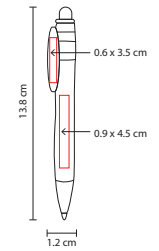

N

Bolígrafo con tapón.

V

■ SH 1060

BOLÍGRAFO **TAMY**

Material: Plástico
 Medida: 1.1 x 14.5 cm
 Área de Impresión: 0.9 x 4.8 cm Barril /
 1 x 4 cm Clip
 Técnica de Impresión: Serigrafía
 Tinta: Negra
 Colores: A/N/O/R/V

V

■ SH 1790

BOLÍGRAFO LISTER

Material: Plástico
 Medida: 0.8 x 15.1 cm
 Área de Impresión: 0.5 x 7 cm
 Técnica de Impresión: Serigrafía
 Tinta: Negra
 Colores: A/B/P/R/V

R

A

B

P

Bolígrafo con tapón.

M

■ SH 9010

BOLÍGRAFO CLIP UP

Material: Plástico

Medida: 1.4 x 13.5 cm

Área de Impresión: 1 x 4.6 cm Barril /

0.8 x 3.3 cm Clip

Medida: 1.2 x 13.8 cm

Área de Impresión: 0.9 x 4.5 cm Barril /

0.6 x 3.5 cm Clip

Técnica de Impresión: Serigrafía

Tinta: Negra

Colores: N/O/R/V/Y

O

N