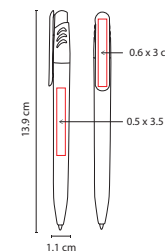

N

Bolígrafo con tapón.

V

■ SH 1060

BOLÍGRAFO **TAMY**

Material: Plástico
 Medida: 1.1 x 14.5 cm
 Área de Impresión: 0.9 x 4.8 cm Barril /
 1 x 4 cm Clip
 Técnica de Impresión: Serigrafía
 Tinta: Negra
 Colores: A/N/O/R/V

V

■ SH 1755

BOLÍGRAFO BITONO SKADY

Material: Plástico
 Medida: 1.2 x 13.9 cm
 Área de Impresión: 1 x 6 cm
 Técnica de Impresión: Serigrafía
 Tinta: Negra
 Colores: A/R/V

A

R

Mecanismo pulsador.

R

■ SH 2410

BOLÍGRAFO KORAB

Material: Plástico
Medida: 1.1 x 13 cm
Área de Impresión: 0.5 x 2.5 cm
Técnica de Impresión: Serigrafía
Tinta: Negra
Colores: A/O/R/V

V

O

A

Mecanismo pulsador.

A

■ SH 2420

BOLÍGRAFO TEIDE

Material: Plástico
Medida: 1.1 x 13.9 cm
Área de Impresión: 0.5 x 3.5 cm Barril /
0.6 x 3 cm Clip
Técnica de Impresión: Serigrafía
Tinta: Negra
Colores: A/B/O/R/V

O

V

R

B

Mecanismo pulsador.