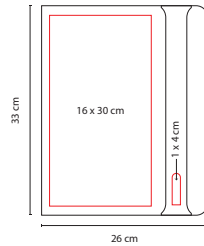

Material: Curpiel
 Medida: 20 x 24.5 cm
 Área de Impresión: 12 x 21 cm
 Técnica de Impresión: Serigrafía /
 Termograbado
 Colores: Negro

Incluye porta notas de raya con 20 hojas medida 8 x 10.5 cm, elástico para bolígrafo, compartimento para documentos y tarjetas, base con botón y elástico porta tablet. No incluye bolígrafo.

■ M 81300

CARPETA **RECORD**

Material: Curpiel
Medida: 26 x 33 cm
Área de Impresión: 16 x 30 cm Curpiel /
1 x 4 cm en Placa Metálica
Técnica de Impresión: Láser /
Serigrafía / Termograbado
Colores: Negro