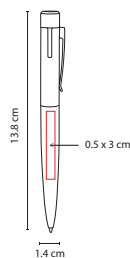

TOUCH SCREEN

BOLÍGRAFO

G

Bolígrafo con touch screen. Mecanismo pulsador. Incluye funda.

ZEGNO®
ESCRITURA

■ SH 1920

BOLÍGRAFO USB **ELZ**

Material: Acero Inoxidable
Medida: 1.4 x 13.8 cm
Área de Impresión: 0.5 x 3 cm
Técnica de Impresión: Láser / Serigrafía
Capacidad: 8 GB
Tinta: Negra
Colores: Plata