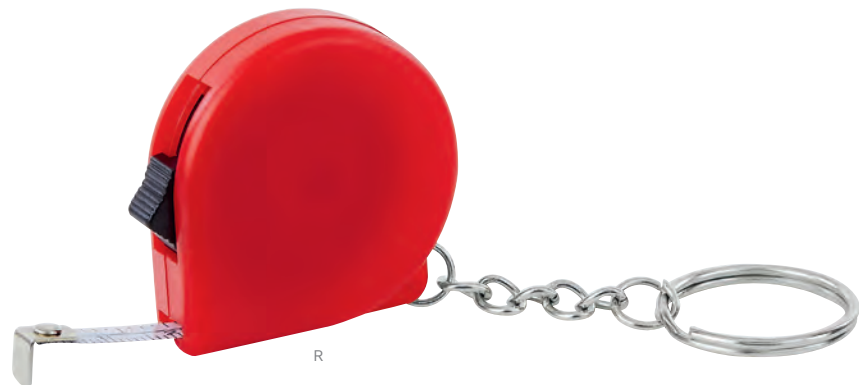

Técnica de Impresión: Serigrafía

Colores: A/B/R

B

A

R

Cinta metálica de 1 m.

■ **K 700**

LLAVERO COCHINITO