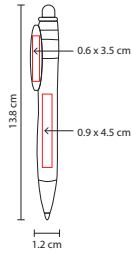

N

Bolígrafo con tapón.

V

■ SH 1060

BOLÍGRAFO **TAMY**

Material: Plástico
 Medida: 1.1 x 14.5 cm
 Área de Impresión: 0.9 x 4.8 cm Barril /
 1 x 4 cm Clip
 Técnica de Impresión: Serigrafía
 Tinta: Negra
 Colores: A/N/O/R/V

V

■ SH 1790

BOLÍGRAFO LISTER

Material: Plástico
 Medida: 0.8 x 15.1 cm
 Área de Impresión: 0.5 x 7 cm
 Técnica de Impresión: Serigrafía
 Tinta: Negra
 Colores: A/B/P/R/V

R

A

B

P

Medida: 1.2 x 13.8 cm

Área de Impresión: 0.9 x 4.5 cm Barril /

0.6 x 3.5 cm Clip

Técnica de Impresión: Serigrafía

Tinta: Negra

Colores: N/O/R/V/Y

O

N

Y

V

Mecanismo pulsador.

P

■ SH 1530

BOLÍGRAFO DESTINY

Material: Plástico
 Medida: 1.2 x 13.8 cm
 Área de Impresión: 0.9 x 4.5 cm Barril /
 0.6 x 3.5 cm Clip
 Técnica de Impresión: Serigrafía
 Tinta: Negra
 Colores: A/P/R/V