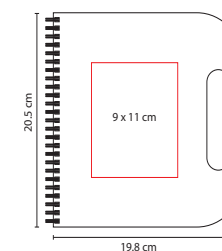

70 Hojas de raya. Incluye notas adheribles, bolígrafo ecológico, compartimento para tarjetas y espiral metálico doble.