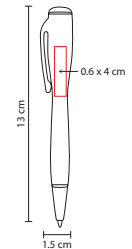

B

A

N

Incluye cordón. Mecanismo twist.

■ SH 1850

BOLÍGRAFO CON LUZ JASER

Material: Plástico
 Medida: 1.5 x 13 cm
 Área de Impresión: 0.6 x 4 cm
 Técnica de Impresión: Serigrafía / Tampografía
 Tinta: Negra
 Colores: Blanco