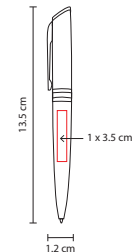

R

■ SH 2550

BOLÍGRAFO SONIX

Material: Plástico
Medida: 1.4 x 14.3 cm
Área de Impresión: 1 x 5.5 cm
Técnica de Impresión: Serigrafía
Tinta: Negra
Colores: A/N/O/R/V

N

O

A

V

Mecanismo pulsador.

V

■ SH 1005

BOLÍGRAFO SCRIPT

Material: Plástico
Medida: 1.2 x 13.5 cm
Área de Impresión: 1 x 3.5 cm
Técnica de Impresión: Serigrafía
Tinta: Negra
Colores: A/R/V

A

R

Mecanismo twist.