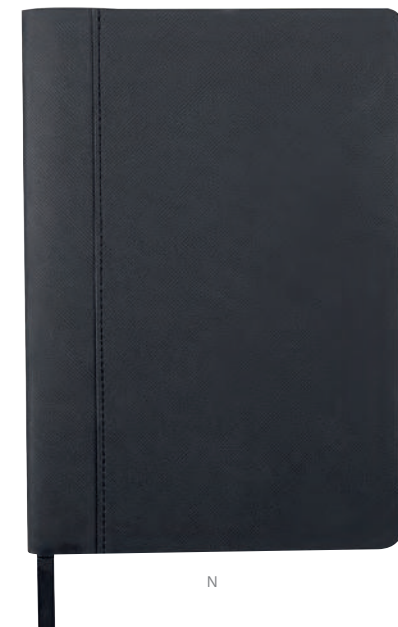

N

Z E G N O® ■ HL 180

LIBRETA **DETTIFOSS**

Material: Curpiel

Medida: 14.7 x 21.1 cm

Área de Impresión: 8 x 17 cm

Técnica de Impresión: Termograbado / Láser

Colores: A/N

A

80 Hojas de raya. Incluye separador de hojas.