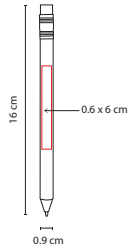

■ ECO 010

BOLÍGRAFO **PLANET**

Material: Cartón / Plástico
Medida: 1 x 14 cm
Área de Impresión: 0.7 x 7 cm Barril /
0.5 x 2.5 cm Clip
Técnica de Impresión: Serigrafía
Tinta: Negra
Colores: A/R/V

A

V

Material Eco-Friendly. Mecanismo pulsador.

A

■ ECO 035

BOLÍGRAFO ZAMBEZE

Material: Cartón / Plástico
 Medida: 0.9 x 16 cm
 Área de Impresión: 0.6 x 6 cm
 Técnica de Impresión: Serigrafía
 Tinta: Negra
 Colores: A/O/R/V

O

V

R

Material Eco-Friendly. Mecanismo pulsador.