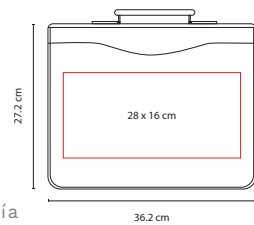

Serigrafía / Termograbado

Colores: A/R

A

Carpeta de notas. Incluye block de raya tamaño A4 con 20 hojas y elástico para bolígrafo. No incluye bolígrafo.

■ SIN 014

CARPETA PORTAFOLIO

Material: Curpiel
 Medida: 36.2 x 27.2 cm
 Área de Impresión: 28 x 16 cm
 Técnica de Impresión: Láser / Serigrafía
 Colores: Negro

Carpeta portafolio con block de raya tamaño A4 con 20 hojas. Arillo de 1.25 pulgadas. No incluye bolígrafo.

■ M 82724

CARPETA **HARBEL**

Material: Curpiel
 Medida: 24 x 31.5 cm
 Área de Impresión: 16 x 25 cm
 Técnica de Impresión: Serigrafía /
 Termograbado
 Colores: Negro