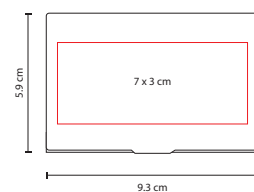

■ M 83964

TARJETERO VEKONY

Material: Aluminio
Medida: 9.3 x 5.9 cm
Área de Impresión: 7 x 3 cm
Técnica de Impresión: Láser /
Pantógrafo / Serigrafía
Colores: Plata