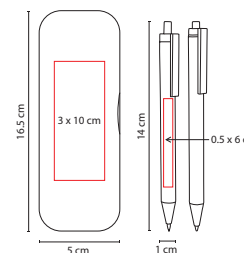

EST 025

SET LOFTY

Material: Aluminio / Plástico

Medida: 1 x 14 cm Bolígrafo / 5 x 16.5 cm Estuche

Área de Impresión: 0.5 x 6 cm Bolígrafo / 3 x 10 cm Estuche

Técnica de Impresión: Láser / Serigrafía

Tinta: Negra

Colores: A/G/R