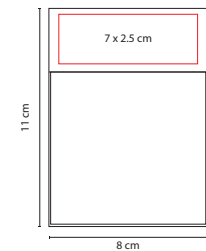

Tarjetero vertical. Mecanismo "Pop up" para desplegar tarjetas.
 Sistema anti robo RFID.

V

■ HL 040

PORTA NOTAS **ERIA**

Material: Cartón
 Medida: 8.4 x 6.5 cm
 Área de Impresión: 7 x 5 cm
 Técnica de Impresión: Serigrafía
 Colores: A/BE/N/O/R/V

BLOCK DE NOTAS **ADDAR**

Material: PVC
 Medida: 8 x 11 cm
 Área de Impresión: 7 x 2.5 cm
 Técnica de Impresión: Serigrafía
 Colores: A/N/R

R

A

Incluye 400 hojas de notas.

B

■ HL 6035

PORTA NOTAS **VENTALL**

Material: Plástico
 Medida: 5.2 x 8.4 cm
 Área de Impresión: 3.5 x 7 cm
 Técnica de Impresión: Serigrafía
 Tinta: Negra
 Colores: A/B/R

R

A

Incluye mini bolígrafo,
 20 notas adhesivas amarillas y bandera de 3 colores.