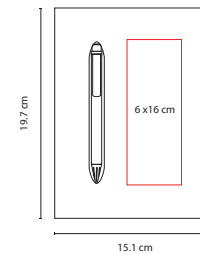

Colores: A/N/R/V

■ HL 2030

LIBRETA MALIA

Material: Cartón / Espiral Metálico

Medida: 9.5 x 17 cm

Área de Impresión: 7 x 11 cm Cubierta /
7 x 2.5 cm Interior

Técnica de Impresión: Serigrafía

Tinta: Negra

Material: Cartón
 Medida: 9 x 14 cm
 Área de Impresión: 5 x 6 cm
 Técnica de Impresión: Serigrafía
 Colores: Beige

Libreta doble. 80 Hojas de raya (40 hojas de cada lado).

HL 130

LIBRETA **MARNE**

Material: Cartón / Espiral Metálico
 Medida: 9.8 x 9.8 cm
 Área de Impresión: 6 x 6 cm
 Técnica de Impresión: Serigrafía
 Colores: Beige

40 Hojas de raya. Contiene 5 tiras de notas adhesivas.
 Espiral metálico doble.

HL 4000

LIBRETA **VÉRTIGO**

Material: Cartón
 Medida: 15.1 x 19.7 cm
 Área de Impresión: 6 x 16 cm
 Técnica de Impresión: Serigrafía
 Tinta: Negra
 Colores: Beige