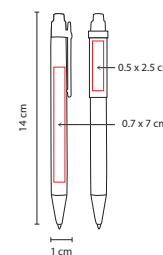

A

V

Material Eco-Friendly. Mecanismo pulsador.