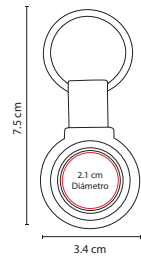

A

■ M 2310

LLAVERO **DARINI**

Material: Metal
 Medida: 3.4 x 7.5 cm
 Área de Impresión: 2.1 cm Diámetro
 Técnica de Impresión: Goteado en Resina / Láser
 Colores: A/N/R

R

N

Incluye caja individual.

R