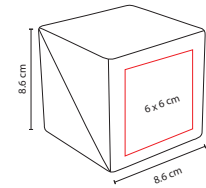

Incluye porta plumas y diferentes notas adheribles: 500 de diferente color, 25 amarillas y banderas de colores.