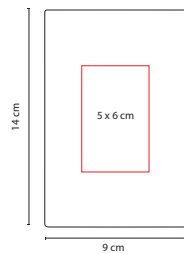

Colores: A/N/R/V

■ HL 2030

LIBRETA MALIA

Material: Cartón / Espiral Metálico

Medida: 9.5 x 17 cm

Área de Impresión: 7 x 11 cm Cubierta /
7 x 2.5 cm Interior

Técnica de Impresión: Serigrafía

Tinta: Negra

Material: Cartón
 Medida: 9 x 14 cm
 Área de Impresión: 5 x 6 cm
 Técnica de Impresión: Serigrafía
 Colores: Beige

Libreta doble. 80 Hojas de raya (40 hojas de cada lado).

HL 130

LIBRETA **MARNE**

Material: Cartón / Espiral Metálico
 Medida: 9.8 x 9.8 cm
 Área de Impresión: 6 x 6 cm
 Técnica de Impresión: Serigrafía
 Colores: Beige