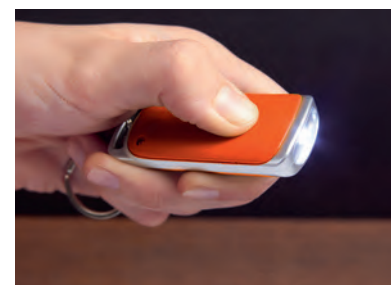

V

Llavero con luz de 1 LED. Incluye batería.