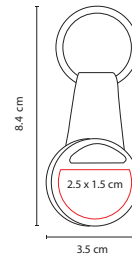

A

■ M 2310

LLAVERO **DARINI**

Material: Metal
 Medida: 3.4 x 7.5 cm
 Área de Impresión: 2.1 cm Diámetro
 Técnica de Impresión: Goteado en Resina / Láser
 Colores: A/N/R

R

N

Incluye caja individual.

R

■ M 6850

LLAVERO **SURAT**

Material: Hule / Metal
 Medida: 3.5 x 8.4 cm
 Área de Impresión: 2.5 x 1.5 cm
 Técnica de Impresión: Láser
 Colores: A/N/R

N

A

Incluye caja individual.

■ M 63280

LLAVERO **LABORO**