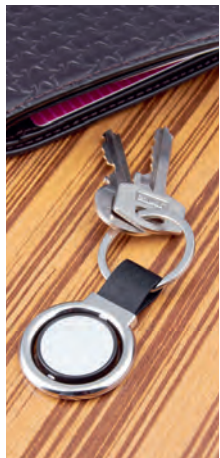

R

N

Incluye caja individual.