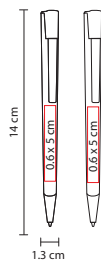

Medida: 1 x 14 cm Bolígrafo / 5 x 16.5 cm Estuche

Área de Impresión: 0.5 x 6 cm Bolígrafo / 3 x 10 cm Estuche

Técnica de Impresión: Láser / Serigrafía

Tinta: Negra

Colores: A/G/R

A

G

Bolígrafo y lapicera 0.5 mm. Mecanismo pulsador. Incluye estuche.

BOLÍGRAFO

LAPICERA

ZEGNO®
ESCRITURA

EST 050

SET ARIZE

Material: Aluminio
Medida: 1.3 x 14 cm
Área de Impresión: 0.6 x 5 cm
Técnica de Impresión: Láser / Serigrafía
Tinta: Negra
Colores: Plata

Bolígrafo y lapicera 0.5 mm. Mecanismo pulsador en clip.
Incluye estuche.

BOLÍGRAFO

LAPICERA

EST 040

SET CADMIO

Material: Aluminio / Curpiel
Medida: 1 x 13.5 cm Bolígrafo /
4.2 x 14.5 cm Estuche
Área de Impresión: 0.7 x 5 cm Bolígrafo /
2.5 x 9 cm Estuche
Técnica de Impresión: Láser /
Serigrafía / Termograbado
Tinta: Negra
Colores: Negro