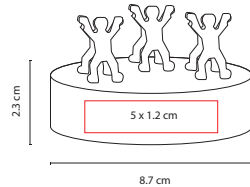

Contiene: Engrapadora, perforadora, despachador de cinta y quita grapas.

■ PRO 055

PORTA CLIPS IMANTADO ANTI-STRESS

Material: Plástico
 Medida: 8.7 x 2.3 cm
 Área de Impresión: 5 x 1.2 cm
 Técnica de Impresión: Serigrafía
 Colores: Blanco