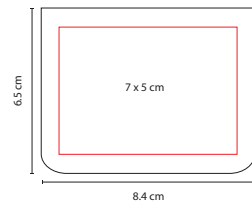

Tarjetero vertical. Mecanismo "Pop up" para desplegar tarjetas.
 Sistema anti robo RFID.

V

■ HL 040

PORTA NOTAS **ERIA**

Material: Cartón
 Medida: 8.4 x 6.5 cm
 Área de Impresión: 7 x 5 cm
 Técnica de Impresión: Serigrafía
 Colores: A/BE/N/O/R/V