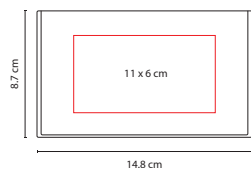

HL 6655

ESTUCHE CON PORTA NOTAS - CALENDARIO

Material: Plástico

Medida: 14.8 x 8.7 cm

Área de Impresión: 11 x 6 cm

Técnica de Impresión: Serigrafía

Colores: Negro

Incluye notas adhesibles y calendario con dos años.

HL 6520

PORTA NOTAS BOX NOTES

Material: Plástico

Medida: 9 x 9.4 cm

Área de Impresión: 5 x 5 cm

Técnica de Impresión: Serigrafía

Colores: Negro

Incluye 200 hojas de notas y calendario con dos años.