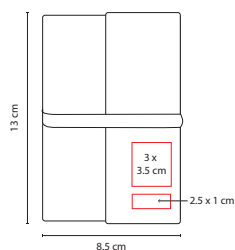

HL 1500

LIBRETA SCRIF

Material: Curpiel
Medida: 8.5 x 13 cm
Área de Impresión: 3 x 3.5 cm Cubierta /
2.5 x 1 cm Placa Metálica
Técnica de Impresión: Láser / Serigrafía
Colores: Negro

120 Hojas de raya. Incluye separador de hojas y placa para grabado.