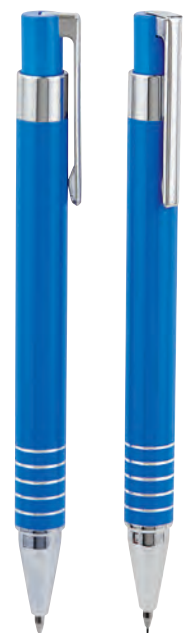

BOLÍGRAFO LAPICERA