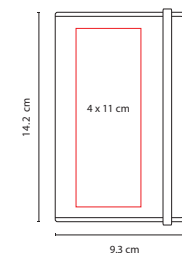

HL 1600

LIBRETA CARDEX

Material: Curpiel
Medida: 9.3 x 14.2 cm
Área de Impresión: 4 x 11 cm
Técnica de Impresión: Serigrafía / Termograbado
Colores: A/C/N/P/V