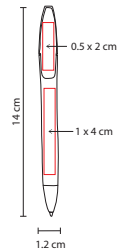

V

■ GEL 050

BOLÍGRAFO **HIDROGEL**

Material: Plástico

Medida: 1.2 x 14 cm

Área de Impresión: 1 x 4 cm Barril / 0.5 x 2 cm Clip

Técnica de Impresión: Serigrafía

Tinta: Gel Negra

Colores: A/N/O/R/V

N

R

A

O

Mecanismo twist.

P

■ SH 2085

BOLÍGRAFO **ESSEX**

Material: Plástico

Medida: 0.9 x 14 cm

Área de Impresión: 0.5 x 4 cm

Técnica de Impresión: Serigrafía

Tinta: Negra

Colores: A/O/P/V

O

A

V

Bolígrafo neón. Mecanismo pulsador.