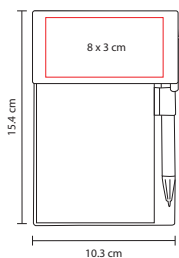

BLOCK DE NOTAS **ADDAR**

Material: PVC
 Medida: 8 x 11 cm
 Área de Impresión: 7 x 2.5 cm
 Técnica de Impresión: Serigrafía
 Colores: A/N/R

R

A

Incluye 400 hojas de notas.

B

■ HL 6035

PORTA NOTAS **VENTALL**

■ HL 61200

PORTA NOTAS INZIA

Material: Cartón / Papel
 Medida: 15.4 x 6 cm
 Área de Impresión: 12 x 4 cm
 Técnica de Impresión: Serigrafía
 Tinta: Negra
 Colores: Beige

Incluye notas adheribles de diferentes colores, regla de 12 cm y bolígrafo ecológico.

■ HL 6230

PORTA NOTAS ANSER

Material: Cartón / Papel
 Medida: 8.6 x 8.6 cm
 Área de Impresión: 6 x 6 cm
 Técnica de Impresión: Serigrafía
 Colores: Beige

Incluye porta plumas y diferentes notas adheribles: 500 de diferente color, 25 amarillas y banderas de colores.

HL 6530

PORTA NOTAS AZALAI

Material: Cartón / Papel
 Medida: 10.3 x 15.4 cm
 Área de Impresión: 8 x 3 cm
 Técnica de Impresión: Serigrafía
 Tinta: Negra
 Colores: Beige

Incluye bolígrafo ecológico y notas adhesibles: 100 en color beige y banderas de colores.