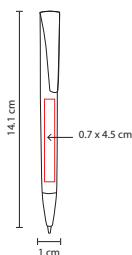

N

Bolígrafo con tapón.

V

■ SH 1060

BOLÍGRAFO **TAMY**

Material: Plástico
 Medida: 1.1 x 14.5 cm
 Área de Impresión: 0.9 x 4.8 cm Barril /
 1 x 4 cm Clip
 Técnica de Impresión: Serigrafía
 Tinta: Negra
 Colores: A/N/O/R/V

V

■ SH 1790

BOLÍGRAFO LISTER

Material: Plástico
 Medida: 0.8 x 15.1 cm
 Área de Impresión: 0.5 x 7 cm
 Técnica de Impresión: Serigrafía
 Tinta: Negra
 Colores: A/B/P/R/V

R

A

B

P

Medida: 1.2 x 13.8 cm

Área de Impresión: 0.9 x 4.5 cm Barril /

0.6 x 3.5 cm Clip

Técnica de Impresión: Serigrafía

Tinta: Negra

Colores: N/O/R/V/Y

O

N

BOLÍGRAFO KURY

Material: Plástico
Medida: 1 x 14.1 cm
Área de Impresión: 0.7 x 4.5 cm
Técnica de Impresión: Serigrafía
Tinta: Negra
Colores: AC/R/V

AC

V

Mecanismo pulsador.

Premec
SWISS WITH PRIDE

Chalk+

AC