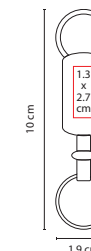

Incluye 2 arillos separables y caja individual.