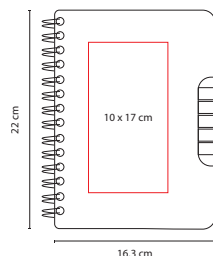

100 Hojas de raya. Incluye notas adheribles en 5 colores, bolígrafo ecológico y espiral metálico doble.