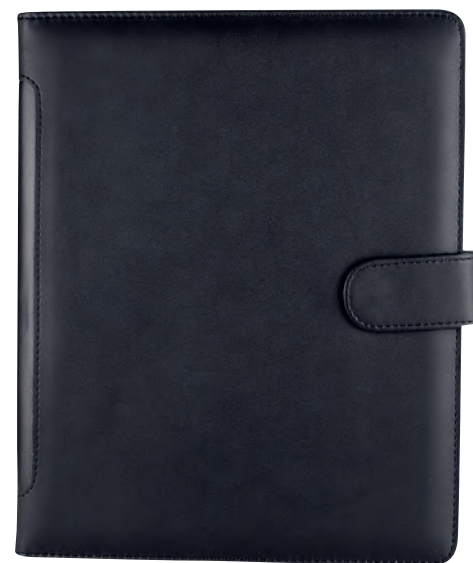

■ M 80910

CAPERTA PORTA TABLET **HAVAR**

Material: Curpiel
Medida: 20 x 24.5 cm
Área de Impresión: 12 x 21 cm
Técnica de Impresión: Serigrafía /
Termograbado
Colores: Negro