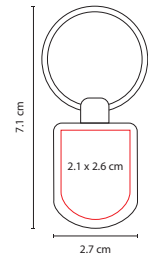

A

■ M 2310

LLAVERO **DARINI**

Material: Metal
 Medida: 3.4 x 7.5 cm
 Área de Impresión: 2.1 cm Diámetro
 Técnica de Impresión: Goteado en Resina / Láser
 Colores: A/N/R

R

N

Incluye caja individual.

R

■ M 6850

LLAVERO **SURAT**

Material: Hule / Metal
 Medida: 3.5 x 8.4 cm
 Área de Impresión: 2.5 x 1.5 cm
 Técnica de Impresión: Láser
 Colores: A/N/R

N

A

Incluye caja individual.

■ M 63280

LLAVERO **LABORO**

Material: Metal
 Medida: 2.7 x 7.1 cm
 Área de Impresión: 2.1 x 2.6 cm
 Técnica de Impresión: Goteado en Resina / Grabado Espejo / Serigrafía
 Colores: Plata

Incluye caja individual.

■ M 63282

LLAVERO SQUARE