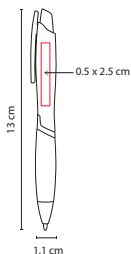

N

Bolígrafo con tapón.

V

■ SH 1060

BOLÍGRAFO **TAMY**

Material: Plástico
 Medida: 1.1 x 14.5 cm
 Área de Impresión: 0.9 x 4.8 cm Barril /
 1 x 4 cm Clip
 Técnica de Impresión: Serigrafía
 Tinta: Negra
 Colores: A/N/O/R/V

BOLÍGRAFO HOLI-HOLY

Material: Plástico
 Medida: 1.1 x 14.3 cm
 Área de Impresión: 0.6 x 5 cm Barril /
 0.5 x 3.5 cm Clip
 Técnica de Impresión: Serigrafía
 Tinta: Azul
 Colores: A/B/R/V

R

B

V

Mecanismo pulsador.

V

■ SH 1755

BOLÍGRAFO BITONO SKADY

Material: Plástico
 Medida: 1.2 x 13.9 cm
 Área de Impresión: 1 x 6 cm
 Técnica de Impresión: Serigrafía
 Tinta: Negra
 Colores: A/R/V

A

R

Mecanismo pulsador.

R

■ SH 2410

BOLÍGRAFO KORAB

Material: Plástico
Medida: 1.1 x 13 cm
Área de Impresión: 0.5 x 2.5 cm
Técnica de Impresión: Serigrafía
Tinta: Negra
Colores: A/O/R/V

V

O

A

Mecanismo pulsador.

A