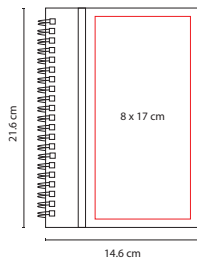

Material: Paja / Curpiel
 Medida: 14.7 x 21.3 cm
 Área de Impresión: 7 x 7 cm
 Técnica de Impresión: Serigrafía /
 Termograbado
 Colores: A/R

A

96 Hojas de raya. Incluye separador de hojas, compartimento frontal para smartphone y bolígrafo. No incluye bolígrafo.

R

■ HL 015

LIBRETA BARRON

Material: Cartón
 Medida: 15.2 x 21 cm
 Área de Impresión: 9 x 18 cm
 Técnica de Impresión: Serigrafía
 Colores: A/N/R/V

A

N

V

40 Hojas de raya. Incluye elástico para cerrar.

A

ZEGNO®

■ HL 010

LIBRETA ALESA

Material: Curpiel
 Medida: 14.6 x 21.6 cm
 Área de Impresión: 8 x 17 cm
 Técnica de Impresión: Serigrafía /
 Termograbado
 Colores: A/M/R/V

M

V

R