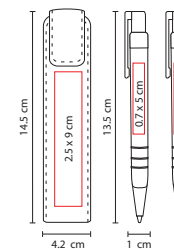

Medida: 1 x 14 cm Bolígrafo / 5 x 16.5 cm Estuche

Área de Impresión: 0.5 x 6 cm Bolígrafo / 3 x 10 cm Estuche

Técnica de Impresión: Láser / Serigrafía

Tinta: Negra

Colores: A/G/R

A

G

Bolígrafo y lapicera 0.5 mm. Mecanismo pulsador. Incluye estuche.

BOLÍGRAFO

LAPICERA

ZEGNO®
ESCRITURA

EST 050

SET ARIZE

Material: Aluminio
Medida: 1.3 x 14 cm
Área de Impresión: 0.6 x 5 cm
Técnica de Impresión: Láser / Serigrafía
Tinta: Negra
Colores: Plata

Bolígrafo y lapicera 0.5 mm. Mecanismo pulsador en clip.
Incluye estuche.

BOLÍGRAFO

LAPICERA

EST 040

SET CADMIO

Material: Aluminio / Curpiel
Medida: 1 x 13.5 cm Bolígrafo /
4.2 x 14.5 cm Estuche
Área de Impresión: 0.7 x 5 cm Bolígrafo /
2.5 x 9 cm Estuche
Técnica de Impresión: Láser /
Serigrafía / Termograbado
Tinta: Negra
Colores: Negro