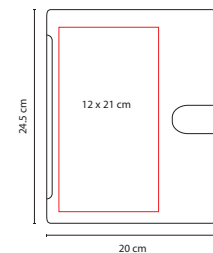

Incluye porta notas de raya con 20 hojas medida 8 x 10.5 cm, elástico para bolígrafo, compartimento para documentos y tarjetas, base con botón y elástico porta tablet. No incluye bolígrafo.