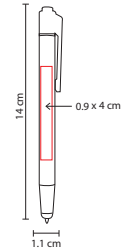

TOUCH SCREEN BOLÍGRAFO

Bolígrafo con touch screen. Mecanismo pulsador.

■ SH 1845

BOLÍGRAFO CENIT

Material: Aluminio
 Medida: 1.1 x 14 cm
 Área de Impresión: 0.9 x 4 cm
 Técnica de Impresión: Láser / Serigrafía
 Tinta: Negra
 Colores: A/G