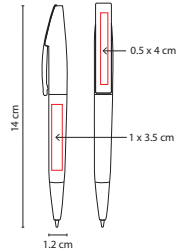

Material: Plástico

Medida: 0.8 x 14.8 cm

Área de Impresión: 0.7 x 5.5 cm

Técnica de Impresión: Serigrafía

Tinta: Negra

Colores: A/N/R/V

R

V

V

■ SH 1005

BOLÍGRAFO SCRIPT

Material: Plástico
Medida: 1.2 x 13.5 cm
Área de Impresión: 1 x 3.5 cm
Técnica de Impresión: Serigrafía
Tinta: Negra
Colores: A/R/V

A

R

Mecanismo twist.

AC

■ SH 1315

BOLÍGRAFO OLEH

Material: Plástico
 Medida: 1.2 x 14 cm
 Área de Impresión: 1 x 3.5 cm Barril /
 0.5 x 4 cm Clip
 Técnica de Impresión: Serigrafía
 Tinta: Negra
 Colores: AC/R/V

V

R

Mecanismo twist.

V

■ SH 1790

BOLÍGRAFO LISTER

Material: Plástico
 Medida: 0.8 x 15.1 cm
 Área de Impresión: 0.5 x 7 cm
 Técnica de Impresión: Serigrafía
 Tinta: Negra
 Colores: A/B/P/R/V

R

A

B

P