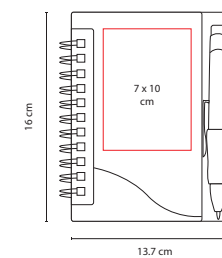

A

ZEGNO®

■ HL 010

LIBRETA ALESA

Material: Curpiel
 Medida: 14.6 x 21.6 cm
 Área de Impresión: 8 x 17 cm
 Técnica de Impresión: Serigrafía /
 Termograbado
 Colores: A/M/R/V

M

V

R

65 Hojas de raya.

V

■ HL 5000

LIBRETA FRESH

Material: Espiral Metálico / Plástico
 Medida: 13.7 x 16 cm
 Área de Impresión: 7 x 10 cm
 Técnica de Impresión: Serigrafía
 Tinta: Negra
 Colores: A/N/R/V

A

N

R