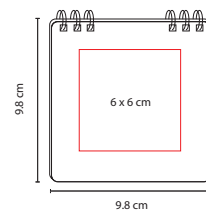

Material: Cartón
 Medida: 9 x 14 cm
 Área de Impresión: 5 x 6 cm
 Técnica de Impresión: Serigrafía
 Colores: Beige

Libreta doble. 80 Hojas de raya (40 hojas de cada lado).

HL 130

LIBRETA **MARNE**

Material: Cartón / Espiral Metálico
 Medida: 9.8 x 9.8 cm
 Área de Impresión: 6 x 6 cm
 Técnica de Impresión: Serigrafía
 Colores: Beige