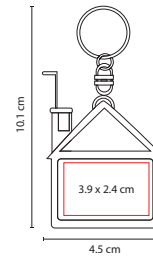

■ PRO 034

LLAVERO FLEXÓMETRO CASITA

Material: Plástico
Medida: 4.5 x 10.1 cm
Área de Impresión: 3.9 x 2.4 cm
Técnica de Impresión: Serigrafía
Colores: Blanco

Cinta metálica de 1 m.