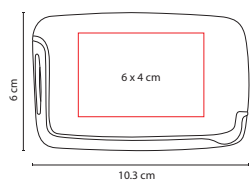

■ M 8500

TARJETERO GLASBA

Material: Plástico
 Medida: 10.3 x 6 cm
 Área de Impresión: 6 x 4 cm
 Técnica de Impresión: Serigrafía
 Colores: Blanco

Tarjetero con sistema giratorio.

■ M 83964

TARJETERO VEKONY