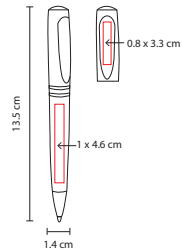

M

■ SH 9010

BOLÍGRAFO CLIP UP

Material: Plástico

Medida: 1.4 x 13.5 cm

Área de Impresión: 1 x 4.6 cm Barril /

0.8 x 3.3 cm Clip

Técnica de Impresión: Serigrafía

Tinta: Negra

Colores: A/M/N/O/P/R/S/V/Y

S

P

V

N

O

Y

A

R

Mecanismo twist para ocultar el clip.

R

■ SH 3620

BOLÍGRAFO BUNGIE

Material: Plástico

Medida: 1.2 x 13.8 cm

Área de Impresión: 0.9 x 4.5 cm Barril /

0.6 x 3.5 cm Clip

Técnica de Impresión: Serigrafía

Tinta: Negra

Colores: N/O/R/V/Y

O

N

Y

V

Mecanismo pulsador.