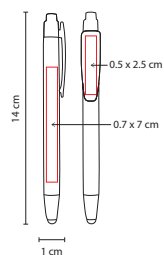

V

■ SH 1790

BOLÍGRAFO LISTER

Material: Plástico
 Medida: 0.8 x 15.1 cm
 Área de Impresión: 0.5 x 7 cm
 Técnica de Impresión: Serigrafía
 Tinta: Negra
 Colores: A/B/P/R/V

R

A

B

P

BOLÍGRAFO **ESSEX**

Material: Plástico

Medida: 0.9 x 14 cm

Área de Impresión: 0.5 x 4 cm

Técnica de Impresión: Serigrafía

Tinta: Negra

Colores: A/O/P/V

O

A

V

Bolígrafo neón. Mecanismo pulsador.

A

■ SH 1610

BOLÍGRAFO GALEO

Material: Plástico
 Medida: 1.2 x 14.5 cm
 Área de Impresión: 0.7 x 5 cm Barril / 0.5 x 3 cm Clip
 Técnica de Impresión: Serigrafía
 Tinta: Negra
 Colores: A/G/R

G

A

Mecanismo pulsador.

O

■ ECO 020

BOLÍGRAFO **BIO**

Material: Cartón / Plástico
Medida: 1 x 14 cm
Área de Impresión: 0.7 x 7 cm Barril /
0.5 x 2.5 cm Clip
Técnica de Impresión: Serigrafía
Tinta: Negra
Colores: A/B/O/R/V