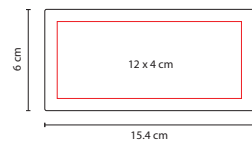

Material: Plástico
 Medida: 5.2 x 8.4 cm
 Área de Impresión: 3.5 x 7 cm
 Técnica de Impresión: Serigrafía
 Tinta: Negra
 Colores: A/B/R

R

A

Incluye mini bolígrafo,
 20 notas adhesivas amarillas y bandera de 3 colores.

■ HL 6510

PORTA NOTAS **LEZ**

Material: Cartón
 Medida: 20.3 x 20.5 cm
 Área de Impresión: 17 x 10 cm
 Técnica de Impresión: Serigrafía
 Colores: Blanco

Incluye 100 hojas de notas en 2 tamaños y banderas adhesivas en 5 colores diferentes.

■ HL 61200

PORTA NOTAS INZIA

Material: Cartón / Papel
 Medida: 15.4 x 6 cm
 Área de Impresión: 12 x 4 cm
 Técnica de Impresión: Serigrafía
 Tinta: Negra
 Colores: Beige

Incluye notas adheribles de diferentes colores, regla de 12 cm y bolígrafo ecológico.