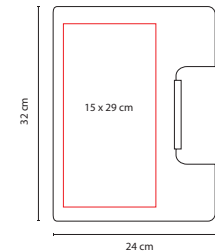

Incluye block de raya tamaño A4 con 20 hojas, elástico para bolígrafo, broche magnético,
compartimento para documentos y tarjetas. No incluye bolígrafo.