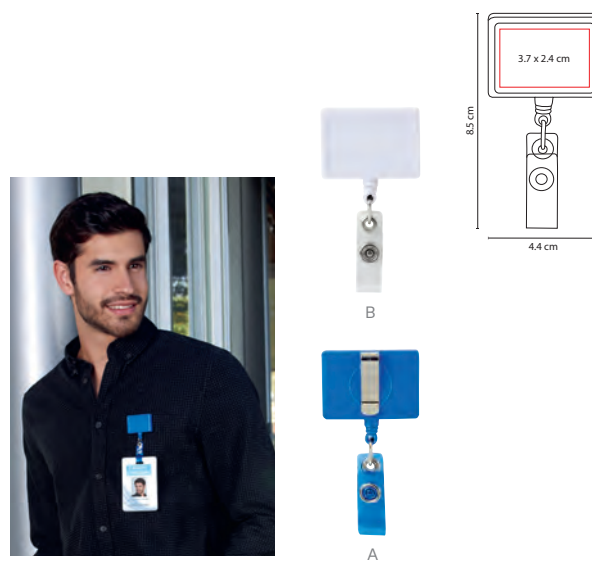

Cordón de 85 cm. Incluye clip porta tarjetas.