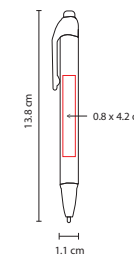

A

■ SH 2025

BOLÍGRAFO ROSEG

Material: Plástico

Medida: 1.2 x 14 cm

Área de Impresión: 0.6 x 4 cm Barril /
0.7 x 3 cm Clip

Técnica de Impresión: Serigrafía

Tinta: Azul

Colores: A/B/O/R/V

R

V

B

O

Mecanismo pulsador.

YT

■ SH 2097

BOLÍGRAFO FUROR

Material: Plástico

Medida: 1.1 x 13.8 cm

Área de Impresión: 0.8 x 4.2 cm
Técnica de Impresión: Serigrafía

Tinta: Negra

Colores: AT/RT/VT/WT/YT

VT

WT

RT

AT

Mecanismo pulsador.