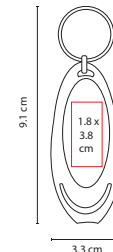

Llavero destapador.

B

■ DPO 012

LLAVERO DESTAPADOR **KLEIN**

Material: Plástico
 Medida: 3.3 x 9.1 cm
 Área de Impresión: 1.8 x 3.8 cm
 Técnica de Impresión: Serigrafía
 Colores: A/R Translúcidos / Blanco Sólido