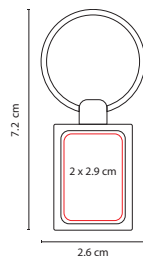

A

■ M 2310

LLAVERO **DARINI**

Material: Metal
 Medida: 3.4 x 7.5 cm
 Área de Impresión: 2.1 cm Diámetro
 Técnica de Impresión: Goteado en Resina / Láser
 Colores: A/N/R

R

N

Incluye caja individual.

R

Material: Metal
 Medida: 2.7 x 7.1 cm
 Área de Impresión: 2.1 x 2.6 cm
 Técnica de Impresión: Goteado en Resina / Grabado Espejo / Serigrafía
 Colores: Plata

Incluye caja individual.

■ M 63282

LLAVERO SQUARE

Material: Metal
Medida: 2.6 x 7.2 cm
Área de Impresión: 2 x 2.9 cm
Técnica de Impresión: Goteado en Resina /
Grabado Espejo / Serigrafía
Colores: Plata

Incluye caja individual.

■ M 63283

LLAVERO RUBENS

Material: Metal
Medida: 3.4 x 7.3 cm
Área de Impresión: 2.9 cm Diámetro
Técnica de Impresión: Goteado en Resina /
Grabado Espejo / Serigrafía
Colores: Plata