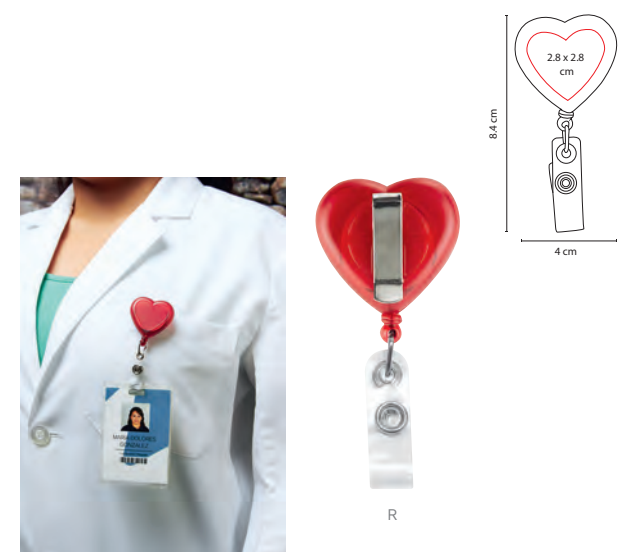

Cordón 90 cm. Incluye clip porta tarjetas.