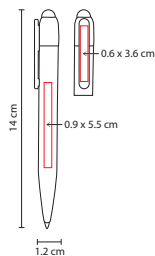

N

Bolígrafo con tapón.

V

■ SH 1060

BOLÍGRAFO **TAMY**

Material: Plástico
 Medida: 1.1 x 14.5 cm
 Área de Impresión: 0.9 x 4.8 cm Barril /
 1 x 4 cm Clip
 Técnica de Impresión: Serigrafía
 Tinta: Negra
 Colores: A/N/O/R/V

■ SH 2410

BOLÍGRAFO KORAB

Material: Plástico
Medida: 1.1 x 13 cm
Área de Impresión: 0.5 x 2.5 cm
Técnica de Impresión: Serigrafía
Tinta: Negra
Colores: A/O/R/V

V

O

A

Mecanismo pulsador.

A

■ SH 2420

BOLÍGRAFO TEIDE

Material: Plástico
Medida: 1.1 x 13.9 cm
Área de Impresión: 0.5 x 3.5 cm Barril /
0.6 x 3 cm Clip
Técnica de Impresión: Serigrafía
Tinta: Negra
Colores: A/B/O/R/V

O

V

R

B

Mecanismo pulsador.

AT

■ SH 3100

BOLÍGRAFO INFINITY

Material: Plástico
 Medida: 1.2 x 14 cm
 Área de Impresión: 0.9 x 5.5 cm Barril /
 0.6 x 3.6 cm Clip
 Técnica de Impresión: Serigrafía
 Tinta: Negra
 Colores: AT/BT/OT/RT/VT