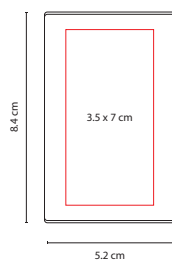

BLOCK DE NOTAS **ADDAR**

Material: PVC
 Medida: 8 x 11 cm
 Área de Impresión: 7 x 2.5 cm
 Técnica de Impresión: Serigrafía
 Colores: A/N/R

R

A

Incluye 400 hojas de notas.

B

■ HL 6035

PORTA NOTAS **VENTALL**

Material: Plástico
 Medida: 5.2 x 8.4 cm
 Área de Impresión: 3.5 x 7 cm
 Técnica de Impresión: Serigrafía
 Tinta: Negra
 Colores: A/B/R

R

A

Incluye mini bolígrafo,
 20 notas adhesivas amarillas y bandera de 3 colores.