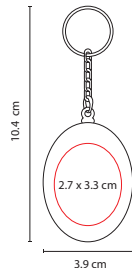

Material: Plástico
 Medida: 2.4 x 2.5 cm
 Área de Impresión: 1 x 0.8 cm
 Técnica de Impresión: Tampografía
 Colores: A/R/V

V

R

V

■ **PRO 008**

LLAVERO FLEXÓMETRO OVALADO

Material: Plástico
 Medida: 4.7 x 12 cm
 Área de Impresión: 3.4 x 4 cm
 Técnica de Impresión: Serigrafía
 Colores: AT/RT Translúcidos / B/V Sólidos

AT

RT

B

Cinta flexible de plástico de 1.5 m.

■ PRO 002

MINI LLAVERO FLEXÓMETRO

Material: Plástico
 Medida: 3.9 x 10.4 cm
 Área de Impresión: 2.7 x 3.3 cm
 Técnica de Impresión: Serigrafía
 Colores: Blanco

Cinta metálica de 1 m.