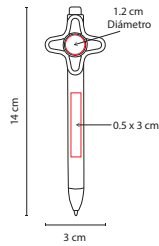

A

■ ECO 035

BOLÍGRAFO ZAMBEZE

Material: Cartón / Plástico
 Medida: 0.9 x 16 cm
 Área de Impresión: 0.6 x 6 cm
 Técnica de Impresión: Serigrafía
 Tinta: Negra
 Colores: A/O/R/V

O

V

R

Material Eco-Friendly. Mecanismo pulsador.

A

■ SH 2850

BOLÍGRAFO LIVENZA

Material: Plástico
 Medida: 1 x 13.5 cm
 Área de Impresión: 0.8 x 4 cm
 Técnica de Impresión: Serigrafía
 Tinta: Negra
 Colores: A/R/V

BOLÍGRAFO

TOUCH SCREEN

V

R

Bolígrafo con touch screen.
 Mecanismo pulsador para ocultar el clip.

A

SH 2460

BOLÍGRAFO BOUVET

Material: Plástico
Medida: 3 x 14 cm

Área de Impresión: 0.5 x 3 cm Barril / 1.2 cm Diámetro

Técnica de Impresión: Goteado en Resina / Serigrafía