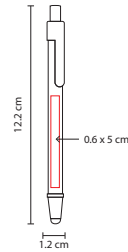

■ SH 1830

BOLÍGRAFO KAEDI

Material: Plástico
Medida: 1.2 x 12.2 cm
Área de Impresión: 0.6 x 5 cm
Técnica de Impresión: Serigrafía
Tinta: Negra
Colores: Plata

Bolígrafo con touch screen. Mecanismo pulsador.

■ SH 1845

BOLÍGRAFO CENIT

Material: Aluminio
Medida: 1.1 x 14 cm
Área de Impresión: 0.9 x 4 cm
Técnica de Impresión: Láser / Serigrafía
Tinta: Negra
Colores: A/G

Bolígrafo con touch screen. Mecanismo pulsador. Incluye funda.