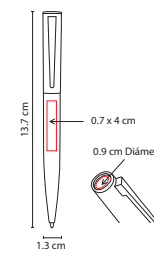

S

Mecanismo twist. Incluye estuche.