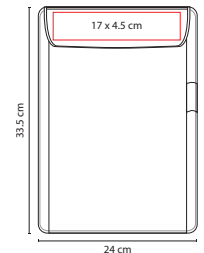

LIBRETA **DETTIFOSS**

Material: Curpiel

Medida: 14.7 x 21.1 cm

Área de Impresión: 8 x 17 cm

Técnica de Impresión: Termograbado / Láser

Colores: A/N

A

80 Hojas de raya. Incluye separador de hojas.

Carpeta ecológica. Incluye block de raya tamaño A4 con 20 hojas, bolígrafo y notas adheribles.

R

■ M 80700

CARPETA **GRECIA**

Material: Curpiel

Medida: 24 x 33.5 cm

Área de Impresión: 17 x 4.5 cm

Técnica de Impresión: Láser /

Serigrafía / Termograbado

Colores: A/R

A

Carpeta de notas. Incluye block de raya tamaño A4 con 20 hojas y elástico para bolígrafo. No incluye bolígrafo.

■ SIN 014

CARPETA PORTAFOLIO

Material: Curpiel
 Medida: 36.2 x 27.2 cm
 Área de Impresión: 28 x 16 cm
 Técnica de Impresión: Láser / Serigrafía
 Colores: Negro