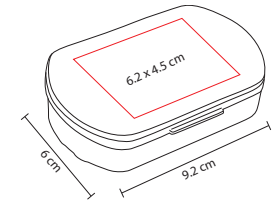

ACCESORIOS DE ESCRITORIO

■ PRO 519

MINI KIT DE ESCRITORIO

Material: Metal / Plástico

Medida: 9.2 x 6 cm

Área de Impresión: 6.2 x 4.5 cm

Técnica de Impresión: Serigrafía

Colores: Transparente