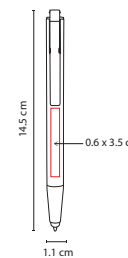

Material: Aluminio
Medida: 1.1 x 14.5 cm
Área de Impresión: 0.6 x 3.5 cm
Técnica de Impresión: Láser / Serigrafía
Capacidad: 8 GB
Tinta: Negra
Colores: B/G

G

Bolígrafo USB de 8 GB y touch screen. Mecanismo pulsador. Incluye estuche.