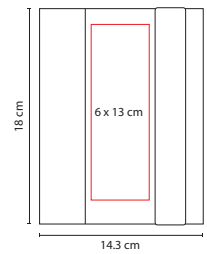

O

A

R

70 Hojas de raya. Incluye notas adheribles en diferentes colores, bolígrafo ecológico y elástico para cerrar.