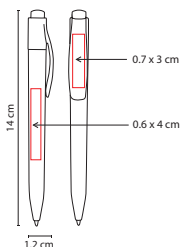

N

Bolígrafo con tapón.

V

■ SH 1060

BOLÍGRAFO **TAMY**

Material: Plástico
 Medida: 1.1 x 14.5 cm
 Área de Impresión: 0.9 x 4.8 cm Barril /
 1 x 4 cm Clip
 Técnica de Impresión: Serigrafía
 Tinta: Negra
 Colores: A/N/O/R/V

B

AT

Mecanismo pulsador.

A

■ SH 2320

BOLÍGRAFO ELBING

Material: Plástico
 Medida: 1.1 x 13.8 cm
 Área de Impresión: 0.6 x 5 cm
 Técnica de Impresión: Serigrafía
 Tinta: Azul
 Colores: A/O/R/V

V

O

R

Mecanismo pulsador.

A

■ SH 2025

BOLÍGRAFO ROSEG

Material: Plástico

Medida: 1.2 x 14 cm

Área de Impresión: 0.6 x 4 cm Barril /
0.7 x 3 cm Clip

Técnica de Impresión: Serigrafía

Tinta: Azul

Colores: A/B/O/R/V

R

V

B

O