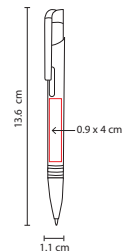

Material: Aluminio
Medida: 1.1 x 14.5 cm
Área de Impresión: 0.6 x 3.5 cm
Técnica de Impresión: Láser / Serigrafía
Capacidad: 8 GB
Tinta: Negra
Colores: B/G

G

Bolígrafo USB de 8 GB y touch screen. Mecanismo pulsador. Incluye estuche.

Material: Aluminio
Medida: 1.1 x 13.6 cm

Área de Impresión: 0.9 x 4 cm

Técnica de Impresión: Láser / Pantógrafo

Tinta: Negra

Colores: A/B/N/O/R/Y

ZEGNO®
ESCRITURA

B

A