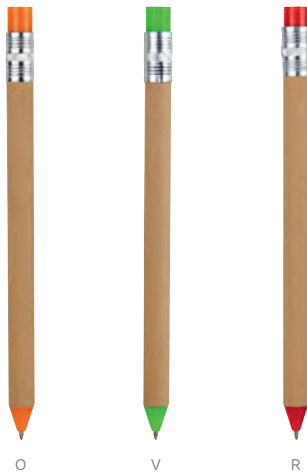

A

■ ECO 035

BOLÍGRAFO ZAMBEZE

Material: Cartón / Plástico
Medida: 0.9 x 16 cm
Área de Impresión: 0.6 x 6 cm
Técnica de Impresión: Serigrafía
Tinta: Negra
Colores: A/O/R/V

O

V

R

Material Eco-Friendly. Mecanismo pulsador.

A

■ SH 2850

BOLÍGRAFO LIVENZA

Material: Plástico
Medida: 1 x 13.5 cm
Área de Impresión: 0.8 x 4 cm
Técnica de Impresión: Serigrafía
Tinta: Negra
Colores: A/R/V