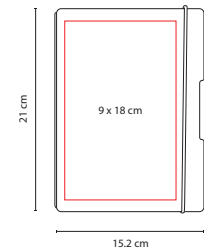

Medida: 15.4 x 20.9 cm

Área de Impresión: 9 x 10 cm

Técnica de Impresión: Serigrafía

Tinta: Negra

Colores: C/R/V

C

V

70 Hojas de raya. Incluye bolígrafo ecológico y espiral metálico doble.

Material: Paja / Curpiel
 Medida: 14.7 x 21.3 cm
 Área de Impresión: 7 x 7 cm
 Técnica de Impresión: Serigrafía /
 Termograbado
 Colores: A/R

A

96 Hojas de raya. Incluye separador de hojas, compartimento frontal para smartphone y bolígrafo. No incluye bolígrafo.

R

■ HL 015

LIBRETA BARRON

Material: Cartón
 Medida: 15.2 x 21 cm
 Área de Impresión: 9 x 18 cm
 Técnica de Impresión: Serigrafía
 Colores: A/N/R/V

A

N

V

40 Hojas de raya. Incluye elástico para cerrar.