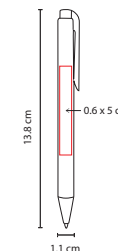

N

Bolígrafo con tapón.

V

■ SH 1060

BOLÍGRAFO **TAMY**

Material: Plástico
 Medida: 1.1 x 14.5 cm
 Área de Impresión: 0.9 x 4.8 cm Barril /
 1 x 4 cm Clip
 Técnica de Impresión: Serigrafía
 Tinta: Negra
 Colores: A/N/O/R/V

Y

A

B

Bolígrafo elegante, diseño aerodinámico de uso confortable.
Hecho en Suiza. Mecanismo pulsador.

V

■ SH 2045

BOLÍGRAFO ALSAFI

Material: Plástico
 Medida: 1.2 x 13.8 cm
 Área de Impresión: 0.6 x 3 cm Clip
 Técnica de Impresión: Serigrafía
 Tinta: Negra
 Colores: A/B/R/V

B

R

A

Cuerpo con textura prismática. Mecanismo pulsador.

RT

■ SH 1405

BOLÍGRAFO KIVU

Material: Plástico
 Medida: 1.3 x 13.5 cm
 Área de Impresión: 1 x 6 cm
 Técnica de Impresión: Serigrafía
 Tinta: Negra
 Colores: Blanco Sólido / AT/RT Translúcidos

B

AT

Mecanismo pulsador.

A

■ SH 2320

BOLÍGRAFO ELBING

Material: Plástico
 Medida: 1.1 x 13.8 cm
 Área de Impresión: 0.6 x 5 cm
 Técnica de Impresión: Serigrafía
 Tinta: Azul
 Colores: A/O/R/V

V