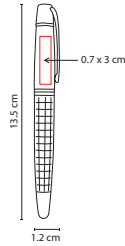

Mecanismo twist. Incluye estuche imantado.

ZEGNO®
ESCRITURA

■ RQ 1006

BOLÍGRAFO LACOCK

Material: Acero Inoxidable
Medida: 1.2 x 13.5 cm
Área de Impresión: 0.7 x 3 cm
Técnica de Impresión: Láser / Serigrafía
Tinta: Negra
Colores: Gris

Bolígrafo roller ball con tapón. Incluye estuche.

S

■ SH 5500

BOLÍGRAFO BEKER

Material: Acero Inoxidable
Medida: 1.2 x 13.5 cm
Área de Impresión: 0.7 x 4.2 cm
Técnica de Impresión: Grabado Espejo / Serigrafía
Tinta: Negra
Colores: N/S

N

Mecanismo twist. Incluye estuche.

LLAVEROS

PRO 018

LLAVERO FLEXÓMETRO MEASURE

Material: Plástico

Medida: 3.7 x 4 cm

Área de Impresión: 2.5 x 2.5 cm