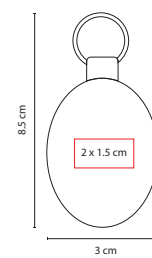

■ M 2085

LLAVERO GERSOPPA

Material: Curpiel / Metal

Medida: 2.7 x 9.6 cm

Área de Impresión: 1.3 x 2.3 cm

Técnica de Impresión: Serigrafía

Colores: Negro

Incluye caja individual.

■ M 2035

LLAVERO LEGACY

Material: Curpiel / Metal

Medida: 3 x 8.5 cm

Área de Impresión: 2 x 1.5 cm

Técnica de Impresión: Láser / Pantógrafo

Colores: Negro

Incluye caja individual.

A

■ M 2310

LLAVERO **DARINI**

Material: Metal
 Medida: 3.4 x 7.5 cm
 Área de Impresión: 2.1 cm Diámetro
 Técnica de Impresión: Goteado en Resina / Láser
 Colores: A/N/R

R

N

Incluye caja individual.

R