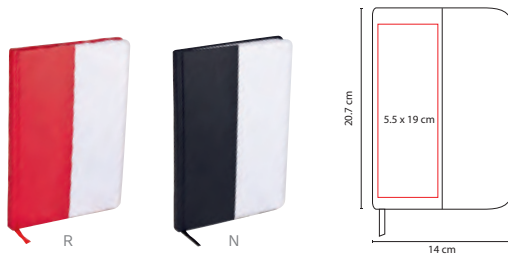

80 Hojas de raya. Incluye separador de hojas.