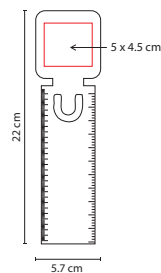

Incluye notas adhesibles: 25 amarillas y banderas de colores. Regla de 14 cm impresa.