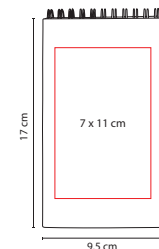

N

■ HL 2010

LIBRETA ECOLÓGICA GREEN PLANET

Material: Cartón / Espiral Metálico /
Papel Reciclado

Medida: 7.7 x 12.7 cm

Área de Impresión: 6 x 5 cm

Técnica de Impresión: Serigrafía

Tinta: Negra

Colores: A/N/R/V

■ HL 2030

LIBRETA MALIA

Material: Cartón / Espiral Metálico

Medida: 9.5 x 17 cm

Área de Impresión: 7 x 11 cm Cubierta /
7 x 2.5 cm Interior

Técnica de Impresión: Serigrafía

Tinta: Negra

Colores: Beige

R

V

A

50 Hojas de raya. Incluye bolígrafo ecológico de cartón reciclado.

20 Hojas de raya. Incluye notas adheribles, bolígrafo ecológico y espiral metálico doble.