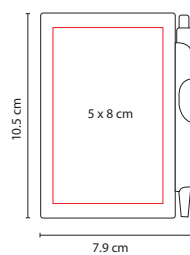

HL 6520

PORTA NOTAS BOX NOTES

Material: Plástico

Medida: 9 x 9.4 cm

Área de Impresión: 5 x 5 cm

Técnica de Impresión: Serigrafía

Colores: Negro

Incluye 200 hojas de notas y calendario con dos años.

OFICINA

LIBRETAS Y CARPETAS

■ HL 2720

BLOCK DE NOTAS CON BOLÍGRAFO

Material: Plástico
Medida: 7.9 x 10.5 cm
Área de Impresión: 5 x 8 cm
Técnica de Impresión: Serigrafía
Tinta: Negra
Colores: A/B/R

B

R

A

60 Hojas. Incluye bolígrafo.

ArtPrint

78

V

HL 190

LIBRETA TOBA

Material: Cartón
 Medida: 12 x 14.5 cm
 Área de Impresión: 8 x 4.5 cm
 Técnica de Impresión: Serigrafía
 Tinta: Negra
 Colores: A/V

A