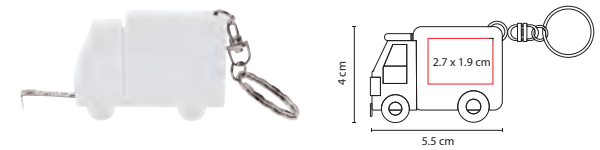

■ PRO 016

LLAVERO FLEXÓMETRO CAMIÓN

Material: Plástico
Medida: 5.5 x 4 cm
Área de Impresión: 2.7 x 1.9 cm
Técnica de Impresión: Serigrafía
Colores: Blanco