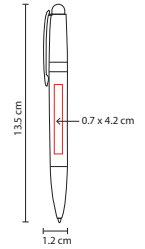

Bolígrafo roller ball con tapón. Incluye estuche.

S

■ SH 5500

BOLÍGRAFO BEKER

Material: Acero Inoxidable
Medida: 1.2 x 13.5 cm
Área de Impresión: 0.7 x 4.2 cm
Técnica de Impresión: Grabado Espejo / Serigrafía
Tinta: Negra
Colores: N/S

N

Mecanismo twist. Incluye estuche.

LLAVEROS

PRO 018

LLAVERO FLEXÓMETRO MEASURE

Material: Plástico

Medida: 3.7 x 4 cm

Área de Impresión: 2.5 x 2.5 cm