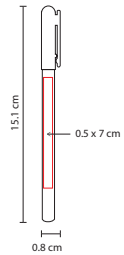

V

■ SH 1005

BOLÍGRAFO SCRIPT

Material: Plástico
Medida: 1.2 x 13.5 cm
Área de Impresión: 1 x 3.5 cm
Técnica de Impresión: Serigrafía
Tinta: Negra
Colores: A/R/V

A

R

Mecanismo twist.

AC

■ SH 1315

BOLÍGRAFO OLEH

Material: Plástico
 Medida: 1.2 x 14 cm
 Área de Impresión: 1 x 3.5 cm Barril /
 0.5 x 4 cm Clip
 Técnica de Impresión: Serigrafía
 Tinta: Negra
 Colores: AC/R/V

V

R

Mecanismo twist.

V

■ SH 1790

BOLÍGRAFO LISTER

Material: Plástico
 Medida: 0.8 x 15.1 cm
 Área de Impresión: 0.5 x 7 cm
 Técnica de Impresión: Serigrafía
 Tinta: Negra
 Colores: A/B/P/R/V

R

A

B

P

Bolígrafo con tapón.

M

■ SH 9010

BOLÍGRAFO CLIP UP

Material: Plástico

Medida: 1.4 x 13.5 cm

Área de Impresión: 1 x 4.6 cm Barril /

0.8 x 3.3 cm Clip