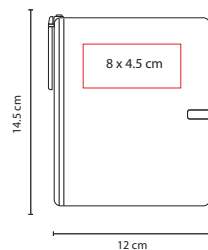

HL 6520

PORTA NOTAS BOX NOTES

Material: Plástico

Medida: 9 x 9.4 cm

Área de Impresión: 5 x 5 cm

Técnica de Impresión: Serigrafía

Colores: Negro

Incluye 200 hojas de notas y calendario con dos años.

OFICINA

LIBRETAS Y CARPETAS

■ HL 2720

BLOCK DE NOTAS CON BOLÍGRAFO

Material: Plástico
Medida: 7.9 x 10.5 cm
Área de Impresión: 5 x 8 cm
Técnica de Impresión: Serigrafía
Tinta: Negra
Colores: A/B/R

B

R

A

60 Hojas. Incluye bolígrafo.

ArtPrint

78

V

HL 190

LIBRETA TOBA

Material: Cartón
 Medida: 12 x 14.5 cm
 Área de Impresión: 8 x 4.5 cm
 Técnica de Impresión: Serigrafía
 Tinta: Negra
 Colores: A/V

A

100 Hojas de raya. Incluye sobre en el interior. Cierra con elástico. Incluye bolígrafo.

O

HL 6000

LIBRETA FUN-WORK

Material: Espiral Metálico / Plástico
 Medida: 10 x 12 cm
 Área de Impresión: 5 x 10 cm
 Técnica de Impresión: Serigrafía
 Tinta: Negra
 Colores: A/N/O/R/V