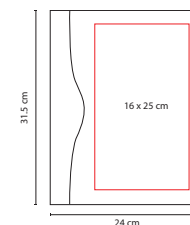

Carpeta ecológica. Incluye block de raya tamaño A4 con 20 hojas, bolígrafo y notas adheribles.

R

■ M 80700

CARPETA **GRECIA**

Material: Curpiel

Medida: 24 x 33.5 cm

Área de Impresión: 17 x 4.5 cm

Técnica de Impresión: Láser /

Serigrafía / Termograbado

Colores: A/R

A

Carpeta de notas. Incluye block de raya tamaño A4 con 20 hojas y elástico para bolígrafo. No incluye bolígrafo.

■ SIN 014

CARPETA PORTAFOLIO

Material: Curpiel
 Medida: 36.2 x 27.2 cm
 Área de Impresión: 28 x 16 cm
 Técnica de Impresión: Láser / Serigrafía
 Colores: Negro

Carpeta portafolio con block de raya tamaño A4 con 20 hojas. Arillo de 1.25 pulgadas. No incluye bolígrafo.

■ M 82724

CARPETA **HARBEL**

Material: Curpiel
 Medida: 24 x 31.5 cm
 Área de Impresión: 16 x 25 cm
 Técnica de Impresión: Serigrafía /
 Termograbado
 Colores: Negro