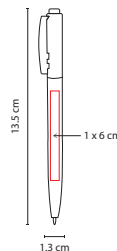

RT

■ SH 1405

BOLÍGRAFO KIVU

Material: Plástico
Medida: 1.3 x 13.5 cm
Área de Impresión: 1 x 6 cm
Técnica de Impresión: Serigrafía
Tinta: Negra
Colores: Blanco Sólido / AT/RT Translúcidos