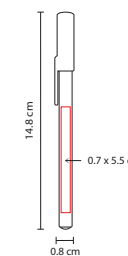

Material: Plástico

Medida: 0.8 x 14.8 cm

Área de Impresión: 0.7 x 5.5 cm

Técnica de Impresión: Serigrafía

Tinta: Negra

Colores: A/N/R/V

R

V

N

Bolígrafo con tapón.

V

■ SH 1060

BOLÍGRAFO **TAMY**

Material: Plástico
 Medida: 1.1 x 14.5 cm
 Área de Impresión: 0.9 x 4.8 cm Barril /
 1 x 4 cm Clip
 Técnica de Impresión: Serigrafía
 Tinta: Negra
 Colores: A/N/O/R/V