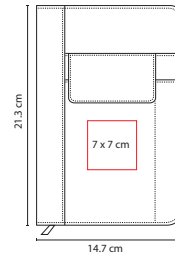

Material: Cartón
 Medida: 9 x 14 cm
 Área de Impresión: 5 x 6 cm
 Técnica de Impresión: Serigrafía
 Colores: Beige

Libreta doble. 80 Hojas de raya (40 hojas de cada lado).

HL 130

LIBRETA **MARNE**

Material: Cartón / Espiral Metálico
 Medida: 9.8 x 9.8 cm
 Área de Impresión: 6 x 6 cm
 Técnica de Impresión: Serigrafía
 Colores: Beige

Medida: 15.4 x 20.9 cm

Área de Impresión: 9 x 10 cm

Técnica de Impresión: Serigrafía

Tinta: Negra

Colores: C/R/V

C

V

70 Hojas de raya. Incluye bolígrafo ecológico y espiral metálico doble.

V

HL 2050

LIBRETA RIDGE

Material: Cartón

Medida: 14.3 x 18 cm

Área de Impresión: 6 x 13 cm

Técnica de Impresión: Serigrafía

Tinta: Azul

Material: Paja / Curpiel
 Medida: 14.7 x 21.3 cm
 Área de Impresión: 7 x 7 cm
 Técnica de Impresión: Serigrafía /
 Termograbado
 Colores: A/R

A

96 Hojas de raya. Incluye separador de hojas, compartimento frontal para smartphone y bolígrafo. No incluye bolígrafo.