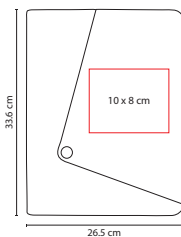

Carpeta con cierre y placa metálica. Incluye block de raya tamaño A4 con 20 hojas.
Incluye elástico para bolígrafo. No incluye bolígrafo.

■ M 80150

CARPETA **ONTARIO**

Material: Curpiel
Medida: 24 x 32 cm
Área de Impresión: 15 x 29 cm
Técnica de Impresión: Serigrafía /
Termograbado
Colores: Negro

Incluye block de raya tamaño A4 con 20 hojas, elástico para bolígrafo, broche magnético,
compartimento para documentos y tarjetas. No incluye bolígrafo.

A

■ M 6020

CARPETA HAEDI

Material: Curpiel / Poliéster
 Medida: 26.5 x 33.6 cm
 Área de Impresión: 10 x 8 cm
 Técnica de Impresión: Serigrafía /
 Termograbado
 Colores: A/G

G

Incluye block de raya tamaño A4 con 20 hojas, elástico para bolígrafo, compartimento para smartphone, tablet y tarjetas. No incluye bolígrafo.

■ M 6030

CARPETA NIROU

Material: Curpiel
 Medida: 23.6 x 31.2 cm
 Área de Impresión: 13 x 10 cm
 Técnica de Impresión: Láser /
 Serigrafía / Termograbado
 Colores: Negro