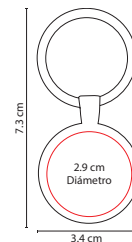

Material: Metal
Medida: 2.6 x 7.2 cm
Área de Impresión: 2 x 2.9 cm
Técnica de Impresión: Goteado en Resina /
Grabado Espejo / Serigrafía
Colores: Plata

Incluye caja individual.

■ M 63283

LLAVERO RUBENS

Material: Metal
Medida: 3.4 x 7.3 cm
Área de Impresión: 2.9 cm Diámetro
Técnica de Impresión: Goteado en Resina /
Grabado Espejo / Serigrafía
Colores: Plata