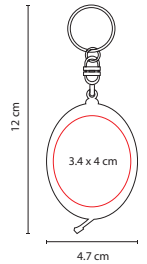

N

Mecanismo twist. Incluye estuche.

LLAVEROS

PRO 018

LLAVERO FLEXÓMETRO MEASURE

Material: Plástico

Medida: 3.7 x 4 cm

Área de Impresión: 2.5 x 2.5 cm

Material: Plástico
 Medida: 2.4 x 2.5 cm
 Área de Impresión: 1 x 0.8 cm
 Técnica de Impresión: Tampografía
 Colores: A/R/V

V

R

V

■ **PRO 008**

LLAVERO FLEXÓMETRO OVALADO

Material: Plástico
 Medida: 4.7 x 12 cm
 Área de Impresión: 3.4 x 4 cm
 Técnica de Impresión: Serigrafía
 Colores: AT/RT Translúcidos / B/V Sólidos

AT

RT

B

Cinta flexible de plástico de 1.5 m.

■ PRO 002

MINI LLAVERO FLEXÓMETRO

Material: Plástico
 Medida: 3.9 x 10.4 cm
 Área de Impresión: 2.7 x 3.3 cm
 Técnica de Impresión: Serigrafía
 Colores: Blanco

Cinta metálica de 1 m.