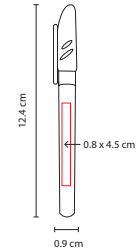

Medida: 1.2 x 13.8 cm

Área de Impresión: 0.9 x 4.5 cm Barril /

0.6 x 3.5 cm Clip

Técnica de Impresión: Serigrafía

Tinta: Negra

Colores: N/O/R/V/Y

O

N

V

R

A

Mecanismo pulsador.

N

■ SH 1460

BOLÍGRAFO VENTURE

Material: Plástico
 Medida: 0.9 x 12.4 cm
 Área de Impresión: 0.8 x 4.5 cm
 Técnica de Impresión: Serigrafía
 Tinta: Negra
 Colores: A/N/O/P/R/V