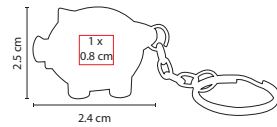

■ **K 700**

LLAVERO COCHINITO

Material: Plástico
Medida: 2.4 x 2.5 cm
Área de Impresión: 1 x 0.8 cm
Técnica de Impresión: Tampografía
Colores: A/R/V

V