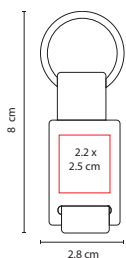

■ M 63286

LLAVERO ALDAN

Material: Curpiel / Metal
 Medida: 3.5 x 9.8 cm
 Área de Impresión: 1 x 3 cm
 Técnica de Impresión: Láser
 Colores: Negro

Incluye caja individual.

V

■ M 5813

LLAVERO CASPIO

Material: Metal / Tela

Medida: 2.8 x 8 cm

Área de Impresión: 2.2 x 2.5 cm

Técnica de Impresión: Láser / Pantógrafo / Serigrafía

Colores: A/N/R/V

A

N

R

Incluye caja individual.