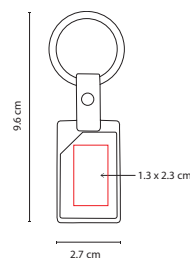

■ M 2085

LLAVERO GERSOPPA

Material: Curpiel / Metal

Medida: 2.7 x 9.6 cm

Área de Impresión: 1.3 x 2.3 cm

Técnica de Impresión: Serigrafía

Colores: Negro

Incluye caja individual.