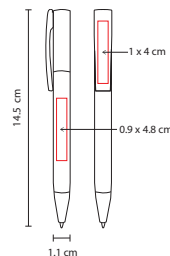

Material: Plástico

Medida: 0.8 x 14.8 cm

Área de Impresión: 0.7 x 5.5 cm

Técnica de Impresión: Serigrafía

Tinta: Negra

Colores: A/N/R/V

R

V

N

Bolígrafo con tapón.

V

■ SH 1060

BOLÍGRAFO **TAMY**

Material: Plástico
 Medida: 1.1 x 14.5 cm
 Área de Impresión: 0.9 x 4.8 cm Barril /
 1 x 4 cm Clip
 Técnica de Impresión: Serigrafía
 Tinta: Negra
 Colores: A/N/O/R/V