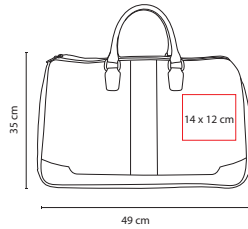

Material: Poliéster

Medida: 49 x 29.5 x 15 cm

Área de Impresión: 16 x 10 cm

Técnica de Impresión: Bordado / Serigrafía

Colores: A/R

A

Bolsa principal, frontal y 2 compartimentos laterales. Incluye asa para colgar en hombros.

Bolsa principal, frontal y 1 compartimento lateral de malla. Incluye asa para colgar en hombros.

toSSH

■ **SIN 154**

MALETA IVAR

Material: Poliéster

Medida: 35 x 48 x 22 cm

Área de Impresión: 20 x 20 cm Maleta / 4 x 2.5 Placa
Técnica de Impresión: Bordado / Láser en Placa Metálica

Colores: Negro

PLACA
REMOVIBLE

Bolsa frontal y principal. Placa removible para fácil grabado.

to^{ssh}

■ SIN 068

MALETA FARAH

Material: Curpiel
 Medida: 49 x 35 x 20 cm
 Área de Impresión: 14 x 12 cm
 Técnica de Impresión: Serigrafía
 Colores: Negro