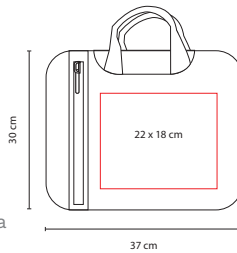

tossh®

■ SIN 143

MOCHILA TROLLEY POLUX

Material: Poliéster

Medida: 33 x 50 x 20 cm

Área de Impresión: 13 x 12 cm

Técnica de Impresión: Bordado / Serigrafía

Colores: Negro con Gris

Bolsa frontal con compartimento, aditamento especial para audífonos, compartimento para resguardo de tirantes, dos bolsas laterales de red y espacio para laptop.

■ **SIN 136**

PORTA LAPTOP **DANUVIO**

Material: Poliéster

Medida: 37 x 30 x 8.5 cm

Área de Impresión: 22 x 18 cm

Técnica de Impresión: Bordado / Serigrafía

Colores: A/N/O/R

Tres compartimentos. Espacio para laptop de 15".

PORTAFOLIOS

toSSH

■ **SIN 308**