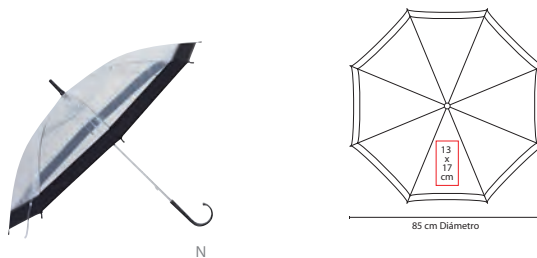

■ PAR 010

PARAGUAS GAUZY

Material: Plástico / POE
Medida: 85 cm Diámetro
Área de Impresión: 13 x 17 cm
Técnica de Impresión: Serigrafía
Colores: A/N/R/V

Manual. 8 Paneles y mango de plástico.