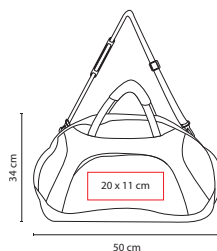

MALETA JONIA

Material: Poliéster
 Medida: 50 x 26 x 26 cm
 Área de Impresión: 12 x 12 cm
 Técnica de Impresión: Serigrafía
 Colores: A/O/R/V

Incluye asa para colgar en hombros.

S

■ SIN 503

MALETA MORGAN

Material: Poliéster / Malla
 Medida: 51 x 28 x 24.5 cm
 Área de Impresión: 24 x 11 cm
 Técnica de Impresión: Bordado / Serigrafía
 Colores: A/R/S

Bolsa principal, frontal para zapatos y compartimento lateral.
 No incluye cilindro. Incluye asa para colgar en hombros.

A

■ SIN 333

MALETA PACIFIC ISLAND

Material: Poliéster / Malla

Medida: 50 x 34 x 23.5 cm

Área de Impresión: 20 x 11 cm

Técnica de Impresión: Bordado / Serigrafía

Colores: A/R/V

R

V

R

■ SIN 168

MALETA TABUSH

Material: Poliéster

Medida: 49 x 29.5 x 15 cm

Área de Impresión: 16 x 10 cm

Técnica de Impresión: Bordado / Serigrafía

Colores: A/R

A

Bolsa principal, frontal y 2 compartimentos laterales. Incluye asa para colgar en hombros.