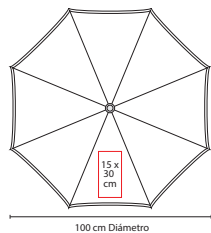

R

■ PAR 01

PARAGUAS **CON FUNDA**

Material: Poliéster
Medida: 100 cm Diámetro
Área de Impresión: 15 x 30 cm
Técnica de Impresión: Serigrafía
Colores: A/N/O/R/V

A

O

V

N

Automático. 8 Paneles y mango de EVA. Incluye funda con agarradera.

V

■ PAR 05

PARAGUAS **SILVER TROPIC**

Material: Poliéster
Medida: 100 cm Diámetro
Área de Impresión: 15 x 30 cm
Técnica de Impresión: Serigrafía
Colores: A/N/R/V

A

N

R

Automático. 8 Paneles y mango de EVA. Incluye funda.