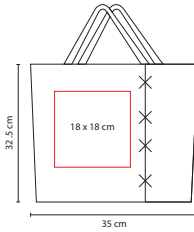

■ **SIN 075**

BOLSA **BELAYA**

Material: Non Woven Laminado
 Medida: 39 x 34 x 13.5 cm
 Área de Impresión: 27 x 21 cm
 Técnica de Impresión: Serigrafía
 Colores: A/M/O/R/V

O

R

V

A

Bolsa con fuelle.

A

SIN 062

BOLSA TORBA

Material: Yute
 Medida: 46 x 32 x 17 cm
 Área de Impresión: 40 x 15 cm
 Técnica de Impresión: Serigrafía
 Colores: A/N/R

R

SIN 055

BOLSA LENA

Material: 100% Algodón
 Medida: 48.5 x 32 x 10 cm
 Área de Impresión: 10 x 13 cm
 Técnica de Impresión: Bordado
 Colores: A/R/V

Material: Yute
 Medida: 35 x 32.5 x 20 cm
 Área de Impresión: 18 x 18 cm
 Técnica de Impresión: Serigrafía
 Colores: A/R/V

A

R

Bolsa con fuelle.

R

■ SIN 088

BOLSA-MOCHILA ARECA

Material: Yute
 Medida: 36 x 40 cm
 Área de Impresión: 27 x 30 cm
 Técnica de Impresión: Serigrafía
 Colores: O/P/R