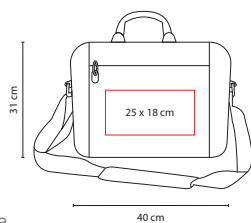

■ **SIN 308**

PORTAFOLIO FLORENCIA

Material: Microfibra
Medida: 40 x 31 x 5 cm
Área de Impresión: 25 x 18 cm
Técnica de Impresión: Bordado / Serigrafía
Colores: Café

Bolsa frontal con compartimentos para bolígrafos, celular y tarjetas.
Bolsa principal con 3 compartimentos para accesorios y un espacio acojinado para laptop de 14".
Con asa metálica.