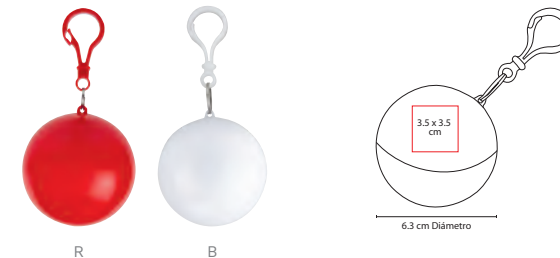

TEXTILES

PARAGUAS E IMPERMEABLE

ArtPrint

104

■ PAR 04

PARAGUAS DE BOLSILLO

Material: Poliéster
 Medida: 85 cm Diámetro / 22.5 cm Cerrado
 Área de Impresión: 15 x 18 cm
 Técnica de Impresión: Serigrafía
 Colores: Negro

Manual. 6 Paneles y mango de plástico. Incluye funda.

■ PAR 010

PARAGUAS GAUZY

Material: Plástico / POE
 Medida: 85 cm Diámetro
 Área de Impresión: 13 x 17 cm
 Técnica de Impresión: Serigrafía
 Colores: A/N/R/V

Manual. 8 Paneles y mango de plástico.

■ IMP 001

IMPERMEABLE GRISEL

Material: Plástico
 Medida: 6.3 cm Diámetro
 Área de Impresión: 3.5 x 3.5 cm
 Técnica de Impresión: Tampografía
 Colores: A/B/R

Incluye impermeable de plástico transparente. Estuche redondo con gancho de plástico.