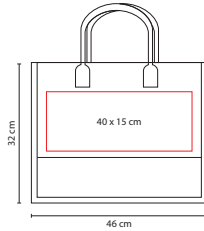

BOLSA **BAGGARA**

Material: Non Woven Laminado
Medida: 24.5 x 37.5 x 10 cm
Área de Impresión: 16 x 20 cm
Técnica de Impresión: Serigrafía
Colores: A/O/R/V

A

V

R

Bolsa con fuelle sellada a calor.

A

■ **SIN 047**

BOLSA **CARNAVAL**

Material: Non Woven Metalizado
 Medida: 40 x 45 x 10 cm
 Área de Impresión: 30 x 35 cm
 Técnica de Impresión: Serigrafía
 Colores: A/D/R/S/V

V

D

R

S

Bolsa con fuelle.

M

■ **SIN 075**

BOLSA **BELAYA**

Material: Non Woven Laminado
 Medida: 39 x 34 x 13.5 cm
 Área de Impresión: 27 x 21 cm
 Técnica de Impresión: Serigrafía
 Colores: A/M/O/R/V

O

R

V

A

Bolsa con fuelle.

A

SIN 062

BOLSA TORBA

Material: Yute
 Medida: 46 x 32 x 17 cm
 Área de Impresión: 40 x 15 cm
 Técnica de Impresión: Serigrafía
 Colores: A/N/R

R

SIN 055

BOLSA LENA

Material: 100% Algodón
 Medida: 48.5 x 32 x 10 cm
 Área de Impresión: 10 x 13 cm
 Técnica de Impresión: Bordado
 Colores: A/R/V