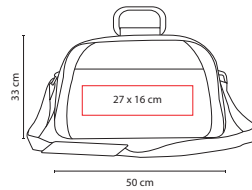

Bolsa principal, bolsa frontal con compartimento para celular, bolígrafos y documentos. Incluye asa para colgar en hombros.