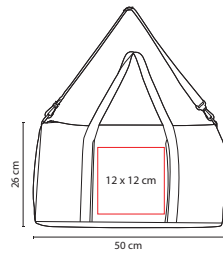

Material: Poliéster / Curpiel

Medida: 50 x 42 x 28 cm

Área de Impresión: 13 x 13 cm

Técnica de Impresión: Bordado / Serigrafía

Colores: Café

Bolsa principal y compartimento para zapatos.

R

■ SIN 162

MALETA JONIA

Material: Poliéster
 Medida: 50 x 26 x 26 cm
 Área de Impresión: 12 x 12 cm
 Técnica de Impresión: Serigrafía
 Colores: A/O/R/V

Incluye asa para colgar en hombros.

S

■ SIN 503

MALETA MORGAN

Material: Poliéster / Malla
 Medida: 51 x 28 x 24.5 cm
 Área de Impresión: 24 x 11 cm
 Técnica de Impresión: Bordado / Serigrafía
 Colores: A/R/S

Bolsa principal, frontal para zapatos y compartimento lateral.
 No incluye cilindro. Incluye asa para colgar en hombros.

A

■ SIN 333

MALETA PACIFIC ISLAND

Material: Poliéster / Malla

Medida: 50 x 34 x 23.5 cm