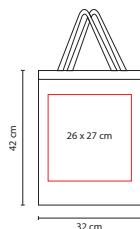

■ SIN 078

BOLSA MARIEL

Material: Non Woven
Medida: 18 x 28 cm
Área de Impresión: 12 x 16 cm
Técnica de Impresión: Serigrafía
Colores: Negro

Bolsa para basura portátil.

V

■ SIN 131

BOLSA CIMBOA

Material: Non Woven
Medida: 35.5 x 45.5 cm
Área de Impresión: 27 x 30 cm
Técnica de Impresión: Serigrafía
Colores: A/B/O/R/V

Bolsa sellada a calor.

N

■ **SIN 043**

BOLSA TOLEDO

Material: Non Woven
 Medida: 30 x 33.7 cm
 Área de Impresión: 21 x 27 cm
 Técnica de Impresión: Serigrafía
 Colores: A/B/N/O/R/V/Y

Bolsa sin fuelle.

R

■ **SIN 340**

BOLSA TASU

Material: Non Woven
 Medida: 38 x 32 x 11.3 cm
 Área de Impresión: 26 x 16 cm
 Técnica de Impresión: Serigrafía
 Colores: A/R/V

Bolsa con fuelle. Bolsa frontal.

V

■ SIN 230

BOLSA ECOLÓGICA **ENVIRONMENT**

Material: Non Woven
 Medida: 32 x 42 x 17.5 cm
 Área de Impresión: 26 x 27 cm
 Técnica de Impresión: Serigrafía
 Colores: A/B/R/V

Bolsa con fuelle.

■ SIN 320

BOLSA **LAPA**

Material: Tejido de Papel Kraft
 Medida: 30 x 33 x 13.5 cm
 Área de Impresión: 20 x 20 cm
 Técnica de Impresión: Serigrafía
 Colores: Beige