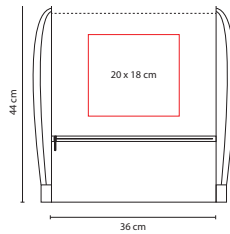

■ **SIN 061**

HIELERA KIEL

Material: Poliéster
 Medida: 32 x 31 x 16.5 cm
 Área de Impresión: 25 x 9.5 cm
 Técnica de Impresión: Bordado / Serigrafía
 Colores: Azul

Interior plastificado impermeable. Bolsa frontal. 2 bolsas laterales de red.

N

O

BOLSAS

V

■ SIN 054

BOLSA-MOCHILA **BRETÓN**

Material: Non Woven
 Medida: 34 x 44.5 cm
 Área de Impresión: 22 x 12 cm
 Técnica de Impresión: Serigrafía
 Colores: A/R/V

A

R

Incluye bolsa frontal y aditamento especial para audífonos. No incluye audífonos.

Y

■ SIN 235

BOLSA-MOCHILA **ASTORGA**

Material: Non Woven
 Medida: 37 x 44.5 cm
 Área de Impresión: 26 x 33 cm
 Técnica de Impresión: Serigrafía
 Colores: A/B/O/P/R/V/Y

BOLSA-MOCHILA ANSHAR

Material: Poliéster
 Medida: 36 x 44 cm
 Área de Impresión: 20 x 18 cm
 Técnica de Impresión: Serigrafía
 Colores: N/R

R

Bolsa con cierre frontal.

O

■ SIN 019

BOLSA-MOCHILA SURF

Material: Poliéster
 Medida: 36.5 x 45 cm
 Área de Impresión: 25 x 30 cm
 Técnica de Impresión: Serigrafía
 Colores: A/N/O/R/V