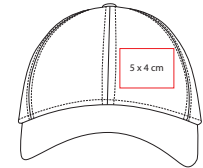

prakticasport ■ **CAP 007**

GORRA EVONY

Material: Algodón Jersey
Talla: Unitalla
Circunferencia Interna: 57 cm
Área de Impresión: 5 x 4 cm
Técnica de Impresión: Bordado / Serigrafía
Colores: G/OX