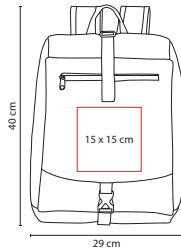

Material: Poliéster

Medida: 23 x 42 x 11 cm

Área de Impresión: 13 x 13 cm

Técnica de Impresión: Bordado / Serigrafía

Colores: A/R

R

Bolsa principal y frontal. Bolsas laterales de malla.

TEXTILES

MOCHILAS

ArtPrint

130

A

■ SIN 099

MOCHILA LORZE

Material: Poliéster
Medida: 29 x 40 x 10.5 cm
Área de Impresión: 15 x 15 cm

Técnica de Impresión: Bordado / Serigrafía
Colores: A/O/R/V

V

■ SIN 092

MOCHILA SPRINGBOK

Material: Poliéster
Medida: 29 x 38 x 13 cm
Área de Impresión: 13 x 22 cm

Técnica de Impresión: Bordado / Serigrafía
Colores: A/P/R/V

V

O

R