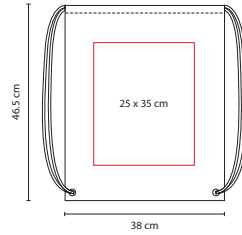

A

R

Interior plastificado.

V

tossh

■ SIN 123

LONCHERA PRESTON

Material: Poliéster
 Medida: 28 x 19 x 15.5 cm
 Área de Impresión: 15 x 9 cm
 Técnica de Impresión: Serigrafía
 Colores: A/R/V

A

R

Interior plastificado.

toSSH

■ **SIN 126**

HIELERA BALTÝ

Material: Poliéster
 Medida: 37 x 26 x 22 cm
 Área de Impresión: 20 x 10 cm
 Técnica de Impresión: Serigrafía
 Colores: Negro

Interior plastificado impermeable. Bolsa frontal. Asas laterales y correa ajustable.

■ **SIN 061**

HIELERA KIEL

Material: Poliéster
 Medida: 32 x 31 x 16.5 cm
 Área de Impresión: 25 x 9.5 cm
 Técnica de Impresión: Bordado / Serigrafía
 Colores: Azul

Interior plastificado impermeable. Bolsa frontal. 2 bolsas laterales de red.

Y

■ **SIN 021**

BOLSA-MOCHILA **PRISMA**

Material: Poliéster
 Medida: 38 x 46.5 cm
 Área de Impresión: 25 x 35 cm
 Técnica de Impresión: Serigrafía
 Colores: A/B/N/O/R/V/Y

V

A

R

B