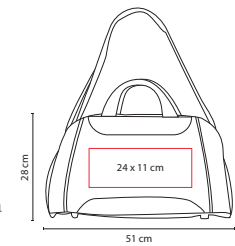

Material: Poliéster / Curpiel

Medida: 50 x 42 x 28 cm

Área de Impresión: 13 x 13 cm

Técnica de Impresión: Bordado / Serigrafía

Colores: Café

Bolsa principal y compartimento para zapatos.

R

■ SIN 162

MALETA JONIA

Material: Poliéster
 Medida: 50 x 26 x 26 cm
 Área de Impresión: 12 x 12 cm
 Técnica de Impresión: Serigrafía
 Colores: A/O/R/V

Incluye asa para colgar en hombros.

S

■ SIN 503

MALETA MORGAN

Material: Poliéster / Malla
 Medida: 51 x 28 x 24.5 cm
 Área de Impresión: 24 x 11 cm
 Técnica de Impresión: Bordado / Serigrafía
 Colores: A/R/S

Bolsa principal, frontal para zapatos y compartimento lateral.
 No incluye cilindro. Incluye asa para colgar en hombros.

A

■ SIN 333

MALETA PACIFIC ISLAND

Material: Poliéster / Malla

Medida: 50 x 34 x 23.5 cm