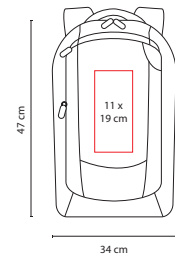

tossh

■ SIN 142

MOCHILA PORTA LAPTOP **CORVUS**

Material: Poliéster

Medida: 34 x 47 x 15 cm

Área de Impresión: 11 x 19 cm

Técnica de Impresión: Bordado / Serigrafía

Colores: Plata