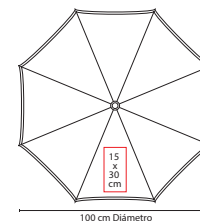

Automático. 8 Paneles y mango de EVA. Incluye funda con agarradera.

V

■ PAR 05

PARAGUAS **SILVER TROPIC**

Material: Poliéster
 Medida: 100 cm Diámetro
 Área de Impresión: 15 x 30 cm
 Técnica de Impresión: Serigrafía
 Colores: A/N/R/V