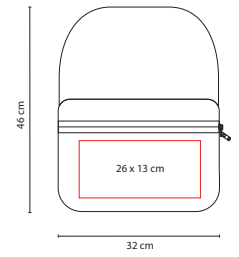

Medida: 38 x 42 x 13 cm

Área de Impresión: 12 x 12 cm

Técnica de Impresión: Bordado / Serigrafía

Colores: A/R/V

A

V

Aditamento especial para audífonos.

N

■ **SIN 802**

MOCHILA **CHAMARRA**

Material: Nylon

Talla: M/L Chamarras

Medida: 32 x 46 x 11 cm Mochila

Área de Impresión: 26 x 13 cm Mochila

Técnica de Impresión: Serigrafía

Colores: N/R

R

Chamarras rompe vientos con gorro. Mochila con compartimento principal, bolsa frontal y bolsillo lateral.

A

■ SIN 922

MOCHILA DOBRICH

Material: Poliéster

Medida: 33 x 40 x 8 cm

Área de Impresión: 10 x 5.5 cm