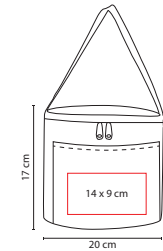

Material: Non Woven

Medida: 28 x 19.5 cm

Área de Impresión: 15 x 10 cm

Técnica de Impresión: Serigrafía

Colores: A/N/O/R/V

R

A

V

O

Interior metalizado.

V

■ SIN 129

LONCHERA LILLE

Material: Poliéster

Medida: 14.5 x 34.5 x 13 cm

Área de Impresión: 10 x 15 cm

Material: Poliéster

Medida: 20 x 17 cm

Área de Impresión: 14 x 9 cm

Técnica de Impresión: Serigrafía

Colores: A/R/V

A

V

Interior metalizado. Bolsa frontal.