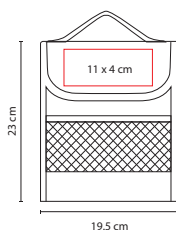

Interior metalizado. Incluye bolsa frontal de malla.