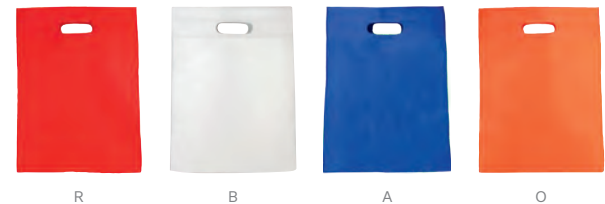

Material: Poliéster
Medida: 10.5 x 11.5 cm Cerrada /
38.5 x 39.5 cm Abierta
Área de Impresión: 6 x 6 cm Cerrada /
20 x 20 cm Abierta
Técnica de Impresión: Serigrafía
Colores: A/R

Bolsa mágica plegable. Incluye compartimento interno.

■ SIN 078

BOLSA MARIEL

Material: Non Woven
Medida: 18 x 28 cm
Área de Impresión: 12 x 16 cm
Técnica de Impresión: Serigrafía
Colores: Negro

Bolsa para basura portátil.

V

■ SIN 131

BOLSA CIMBOA

Material: Non Woven
Medida: 35.5 x 45.5 cm
Área de Impresión: 27 x 30 cm
Técnica de Impresión: Serigrafía
Colores: A/B/O/R/V