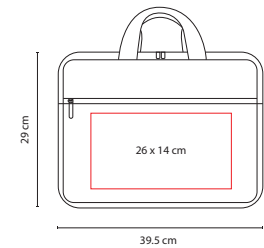

■ **SIN 039**

PORTAFOLIO SOLUTIONS

Material: Poliéster
 Medida: 38 x 33 x 6 cm
 Área de Impresión: 28 x 20 cm
 Técnica de Impresión: Serigrafía
 Colores: Negro

Espacio para documentos. Cierre frontal.

■ **SIN 290**

PORTAFOLIO SAUCO

Material: Yute / Canvas
 Medida: 30 x 35 x 8 cm
 Área de Impresión: 9 x 25 cm
 Técnica de Impresión: Bordado / Serigrafía
 Colores: Beige con Café

Portafolio con correa ajustable. Broche velcro.

■ SIN 475

PORTAFOLIO **GANDRIA**

Material: Poliéster
Medida: 39.5 x 29 x 5 cm
Área de Impresión: 26 x 14 cm
Técnica de Impresión: Bordado / Serigrafía
Colores: Negro

■ **SIN 001**

PORTAFOLIO EJECUTIVO

Material: Curpiel
 Medida: 39 x 29 x 7 cm
 Área de Impresión: 24 x 8 cm
 Técnica de Impresión: Bordado / Serigrafía
 Colores: Negro