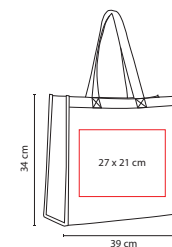

BOLSA **BAGGARA**

Material: Non Woven Laminado
Medida: 24.5 x 37.5 x 10 cm
Área de Impresión: 16 x 20 cm
Técnica de Impresión: Serigrafía
Colores: A/O/R/V

A

V

R

Bolsa con fuelle sellada a calor.

A

■ **SIN 047**

BOLSA **CARNAVAL**

Material: Non Woven Metalizado
 Medida: 40 x 45 x 10 cm
 Área de Impresión: 30 x 35 cm
 Técnica de Impresión: Serigrafía
 Colores: A/D/R/S/V

V

D

R

S

Bolsa con fuelle.

M

■ **SIN 075**

BOLSA **BELAYA**

Material: Non Woven Laminado
 Medida: 39 x 34 x 13.5 cm
 Área de Impresión: 27 x 21 cm
 Técnica de Impresión: Serigrafía
 Colores: A/M/O/R/V

O

R

V

A

Bolsa con fuelle.

A

SIN 062

BOLSA TORBA

Material: Yute
 Medida: 46 x 32 x 17 cm
 Área de Impresión: 40 x 15 cm
 Técnica de Impresión: Serigrafía
 Colores: A/N/R

R

SIN 055

BOLSA LENA

Material: 100% Algodón
 Medida: 48.5 x 32 x 10 cm
 Área de Impresión: 10 x 13 cm
 Técnica de Impresión: Bordado
 Colores: A/R/V