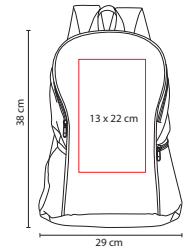

Material: Poliéster

Medida: 23 x 42 x 11 cm

Área de Impresión: 13 x 13 cm

Técnica de Impresión: Bordado / Serigrafía

Colores: A/R

R

Bolsa principal y frontal. Bolsas laterales de malla.

TEXTILES

MOCHILAS

ArtPrint

130

A

■ SIN 099

MOCHILA LORZE

Material: Poliéster
Medida: 29 x 40 x 10.5 cm
Área de Impresión: 15 x 15 cm

Técnica de Impresión: Bordado / Serigrafía
Colores: A/O/R/V

V

■ SIN 092

MOCHILA SPRINGBOK

Material: Poliéster
Medida: 29 x 38 x 13 cm
Área de Impresión: 13 x 22 cm

Técnica de Impresión: Bordado / Serigrafía
Colores: A/P/R/V

V

O

R