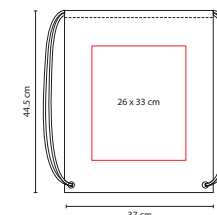

■ **SIN 061**

HIELERA KIEL

Material: Poliéster
 Medida: 32 x 31 x 16.5 cm
 Área de Impresión: 25 x 9.5 cm
 Técnica de Impresión: Bordado / Serigrafía
 Colores: Azul

Interior plastificado impermeable. Bolsa frontal. 2 bolsas laterales de red.

Y

■ **SIN 021**

BOLSA-MOCHILA **PRISMA**

Material: Poliéster
 Medida: 38 x 46.5 cm
 Área de Impresión: 25 x 35 cm
 Técnica de Impresión: Serigrafía
 Colores: A/B/N/O/R/V/Y

V

A

R

B

N

O

BOLSAS

V

■ SIN 054

BOLSA-MOCHILA **BRETÓN**

Material: Non Woven
 Medida: 34 x 44.5 cm
 Área de Impresión: 22 x 12 cm
 Técnica de Impresión: Serigrafía
 Colores: A/R/V

A

R

Incluye bolsa frontal y aditamento especial para audífonos. No incluye audífonos.

Y

■ SIN 235

BOLSA-MOCHILA **ASTORGA**

Material: Non Woven
 Medida: 37 x 44.5 cm
 Área de Impresión: 26 x 33 cm
 Técnica de Impresión: Serigrafía
 Colores: A/B/O/P/R/V/Y