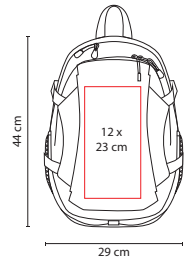

MOCHILA ADVENTURE

Material: Poliéster
 Medida: 33 x 49 x 18.5 cm
 Área de Impresión: 13 x 15 cm
 Técnica de Impresión: Bordado / Serigrafía
 Colores: A/O/R/V

V

SIN 915

MOCHILA BITONO NOVA

Material: Poliéster
 Medida: 29 x 44 x 15 cm
 Área de Impresión: 12 x 23 cm
 Técnica de Impresión: Bordado / Serigrafía
 Colores: A/R/V