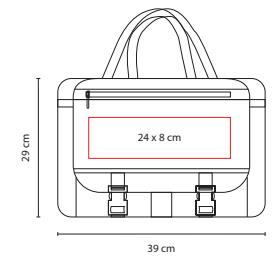

PORTAFOLIO SAUCO

Material: Yute / Canvas
 Medida: 30 x 35 x 8 cm
 Área de Impresión: 9 x 25 cm
 Técnica de Impresión: Bordado / Serigrafía
 Colores: Beige con Café

Portafolio con correa ajustable. Broche velcro.

■ SIN 475

PORTAFOLIO **GANDRIA**

Material: Poliéster
Medida: 39.5 x 29 x 5 cm
Área de Impresión: 26 x 14 cm
Técnica de Impresión: Bordado / Serigrafía
Colores: Negro

■ **SIN 001**

PORTAFOLIO EJECUTIVO

Material: Curpiel
 Medida: 39 x 29 x 7 cm
 Área de Impresión: 24 x 8 cm
 Técnica de Impresión: Bordado / Serigrafía
 Colores: Negro

Espacio para laptop, tarjetas y documentos. Bolsa frontal.

P

■ SIN 132

MALETA LYRA

Material: Poliéster / Malla

Medida: 43 x 27 x 18.5 cm

Área de Impresión: 20 x 10 cm

Técnica de Impresión: Serigrafía