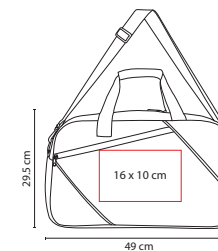

MALETA JONIA

Material: Poliéster
 Medida: 50 x 26 x 26 cm
 Área de Impresión: 12 x 12 cm
 Técnica de Impresión: Serigrafía
 Colores: A/O/R/V

Incluye asa para colgar en hombros.

S

■ SIN 503

MALETA MORGAN

Material: Poliéster / Malla
 Medida: 51 x 28 x 24.5 cm
 Área de Impresión: 24 x 11 cm
 Técnica de Impresión: Bordado / Serigrafía
 Colores: A/R/S

Bolsa principal, frontal para zapatos y compartimento lateral.
 No incluye cilindro. Incluye asa para colgar en hombros.

A

■ SIN 333

MALETA PACIFIC ISLAND

Material: Poliéster / Malla

Medida: 50 x 34 x 23.5 cm

Área de Impresión: 20 x 11 cm

Técnica de Impresión: Bordado / Serigrafía

Colores: A/R/V

R

V

R

■ SIN 168

MALETA TABUSH

Material: Poliéster

Medida: 49 x 29.5 x 15 cm

Área de Impresión: 16 x 10 cm

Técnica de Impresión: Bordado / Serigrafía

Colores: A/R

A

Bolsa principal, frontal y 2 compartimentos laterales. Incluye asa para colgar en hombros.