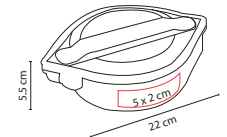

Material: Poliéster
 Medida: 28.5 x 25 x 17.5 cm
 Área de Impresión: 16 x 8 cm
 Técnica de Impresión: Bordado / Serigrafía
 Colores: Negro

Bolsa principal y frontal. 1 bolsa lateral de malla. Interior metalizado.

O

■ **KTC 031**

LONCHERA DENALI

Material: Plástico / PET
 Medida: 26.6 x 19.5 x 7.8 cm
 Área de Impresión: 13 x 10 cm

Técnica de Impresión: Serigrafía / Tampografía
 Colores: A/O/R/V

V

R

A

Compartimento principal para alimentos y espacio para cilindro de 500 ml. Incluye cilindro.

V

■ **KTC 008**

LONCHERA BENTO

Material: Plástico
 Medida: 22 x 5.5 cm
 Área de Impresión: 5 x 2 cm
 Técnica de Impresión: Serigrafía
 Colores: A/B/O/R/V