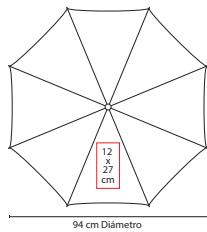

94 cm Diámetro