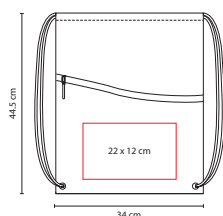

■ **SIN 061**

HIELERA KIEL

Material: Poliéster
 Medida: 32 x 31 x 16.5 cm
 Área de Impresión: 25 x 9.5 cm
 Técnica de Impresión: Bordado / Serigrafía
 Colores: Azul

Interior plastificado impermeable. Bolsa frontal. 2 bolsas laterales de red.

Y

■ **SIN 021**

BOLSA-MOCHILA **PRISMA**

Material: Poliéster
 Medida: 38 x 46.5 cm
 Área de Impresión: 25 x 35 cm
 Técnica de Impresión: Serigrafía
 Colores: A/B/N/O/R/V/Y

V

A

R

B

N

O

BOLSAS

V

■ SIN 054

BOLSA-MOCHILA **BRETÓN**

Material: Non Woven
 Medida: 34 x 44.5 cm
 Área de Impresión: 22 x 12 cm
 Técnica de Impresión: Serigrafía
 Colores: A/R/V

A

R

Incluye bolsa frontal y aditamento especial para audífonos. No incluye audífonos.

Y

■ SIN 235

BOLSA-MOCHILA **ASTORGA**

Material: Non Woven
 Medida: 37 x 44.5 cm
 Área de Impresión: 26 x 33 cm
 Técnica de Impresión: Serigrafía
 Colores: A/B/O/P/R/V/Y