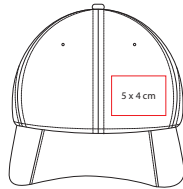

prakticasport

■ **COOL 001**

GORRA COOL

Material: Poliéster
Talla: Unitalla

Circunferencia Interna: 59 cm
Área de Impresión: 5 x 4 cm
Técnica de Impresión: Bordado
Colores: A/B/N/O/R/V

Broche metálico.

prakticasport

■ **GEP 002**

GORRA FLATCOLORS

Material: Poliéster
Talla: Unitalla

Circunferencia Interna: 56 cm
Área de Impresión: 10 x 4 cm
Técnica de Impresión: Bordado / Serigrafía
Colores: A/O/V

Gorra colores neón. Broche de velcro.

prakticasport ■ **GEP 006**

GORRA AVADI

Material: Poliéster
 Talla: Unitalla
 Circunferencia Interna: 56 cm
 Área de Impresión: 5 x 4 cm
 Técnica de Impresión: Bordado /
 Serigrafía
 Colores: Negro

Broche metálico.