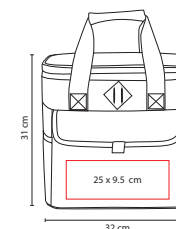

A

R

Interior plastificado.

toSSH

■ **SIN 126**

HIELERA BALTÝ

Material: Poliéster
 Medida: 37 x 26 x 22 cm
 Área de Impresión: 20 x 10 cm
 Técnica de Impresión: Serigrafía
 Colores: Negro

Interior plastificado impermeable. Bolsa frontal. Asas laterales y correa ajustable.

■ **SIN 061**

HIELERA KIEL

Material: Poliéster
 Medida: 32 x 31 x 16.5 cm
 Área de Impresión: 25 x 9.5 cm
 Técnica de Impresión: Bordado / Serigrafía
 Colores: Azul

Interior plastificado impermeable. Bolsa frontal. 2 bolsas laterales de red.