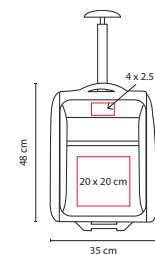

Material: Poliéster

Medida: 49 x 29.5 x 15 cm

Área de Impresión: 16 x 10 cm

Técnica de Impresión: Bordado / Serigrafía

Colores: A/R

A

Bolsa principal, frontal y 2 compartimentos laterales. Incluye asa para colgar en hombros.

Bolsa principal, frontal y 1 compartimento lateral de malla. Incluye asa para colgar en hombros.

toSSH

■ **SIN 154**

MALETA IVAR

Material: Poliéster

Medida: 35 x 48 x 22 cm

Área de Impresión: 20 x 20 cm Maleta / 4 x 2.5 Placa
Técnica de Impresión: Bordado / Láser en Placa Metálica

Colores: Negro

PLACA
REMOVIBLE

Bolsa frontal y principal. Placa removible para fácil grabado.

to^{ssh}

■ SIN 068

MALETA FARAH

Material: Curpiel
 Medida: 49 x 35 x 20 cm
 Área de Impresión: 14 x 12 cm
 Técnica de Impresión: Serigrafía
 Colores: Negro