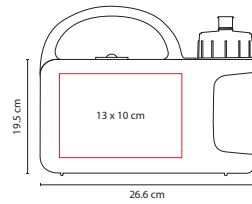

Material: Poliéster
 Medida: 19.5 x 23 x 10 cm
 Área de Impresión: 11 x 4 cm
 Técnica de Impresión: Serigrafía
 Colores: Gris

Interior metalizado. Incluye bolsa frontal de malla.

toSSH

■ **SIN 225**

LONCHERA TIMOR

Material: Poliéster
 Medida: 28.5 x 25 x 17.5 cm
 Área de Impresión: 16 x 8 cm
 Técnica de Impresión: Bordado / Serigrafía
 Colores: Negro

Bolsa principal y frontal. 1 bolsa lateral de malla. Interior metalizado.

O

■ **KTC 031**

LONCHERA DENALI

Material: Plástico / PET
 Medida: 26.6 x 19.5 x 7.8 cm
 Área de Impresión: 13 x 10 cm

Técnica de Impresión: Serigrafía / Tampografía
 Colores: A/O/R/V

V

R

A