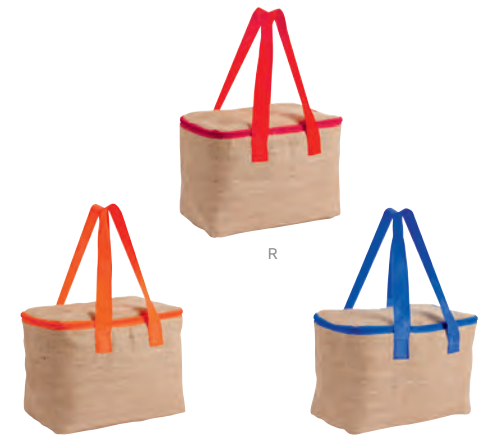

■ **SIN 450**

LONCHERA ACTIVE

Material: Poliéster
Medida: 21 x 15 cm
Área de Impresión: 16 x 9 cm
Técnica de Impresión: Serigrafía
Colores: A/N/R

Interior metalizado.

■ **SIN 067**

LONCHERA TALSÍ

Material: Yute
Medida: 21 x 15 x 12 cm
Área de Impresión: 13 x 7 cm
Técnica de Impresión: Serigrafía
Colores: A/O/R/V

R