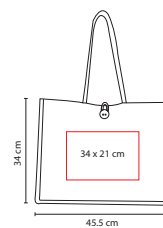

■ **SIN 075**

BOLSA **BELAYA**

Material: Non Woven Laminado
 Medida: 39 x 34 x 13.5 cm
 Área de Impresión: 27 x 21 cm
 Técnica de Impresión: Serigrafía
 Colores: A/M/O/R/V

O

R

V

A

Bolsa con fuelle.

Material: Yute
 Medida: 35 x 32.5 x 20 cm
 Área de Impresión: 18 x 18 cm
 Técnica de Impresión: Serigrafía
 Colores: A/R/V

A

R

Bolsa con fuelle.

R

■ SIN 088

BOLSA-MOCHILA ARECA

Material: Yute
 Medida: 36 x 40 cm
 Área de Impresión: 27 x 30 cm
 Técnica de Impresión: Serigrafía
 Colores: O/P/R

O

P

■ SIN 112

BOLSA **SPRING**

Material: Yute
 Medida: 30 x 30 x 19 cm
 Área de Impresión: 20 x 20 cm
 Técnica de Impresión: Bordado / Serigrafía
 Colores: Beige

Interior plastificado.

■ SIN 114

BOLSA **WINTER**

Material: Yute
 Medida: 45.5 x 34 x 14 cm
 Área de Impresión: 34 x 21 cm
 Técnica de Impresión: Bordado / Serigrafía
 Colores: Beige

Interior plastificado. Botón de madera al frente.

■ SIN 138

BOLSA **MEZZOLA**