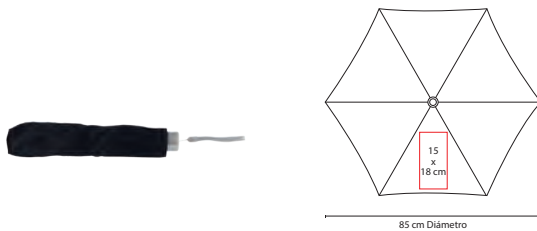

TEXTILES

PARAGUAS E IMPERMEABLE

ArtPrint

104

■ PAR 04

PARAGUAS DE BOLSILLO

Material: Poliéster
 Medida: 85 cm Diámetro / 22.5 cm Cerrado
 Área de Impresión: 15 x 18 cm
 Técnica de Impresión: Serigrafía
 Colores: Negro