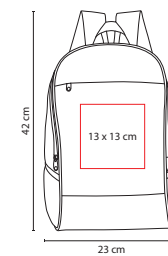

■ **SIN 802**

MOCHILA **CHAMARRA**

Material: Nylon

Talla: M/L Chamarras

Medida: 32 x 46 x 11 cm Mochila

Área de Impresión: 26 x 13 cm Mochila

Técnica de Impresión: Serigrafía

Colores: N/R

R

Chamarras rompe vientos con gorro. Mochila con compartimento principal, bolsa frontal y bolsillo lateral.

A

■ SIN 922

MOCHILA DOBRICH

Material: Poliéster

Medida: 33 x 40 x 8 cm

Área de Impresión: 10 x 5.5 cm

Material: Poliéster

Medida: 23 x 42 x 11 cm

Área de Impresión: 13 x 13 cm

Técnica de Impresión: Bordado / Serigrafía

Colores: A/R

R

Bolsa principal y frontal. Bolsas laterales de malla.

TEXTILES