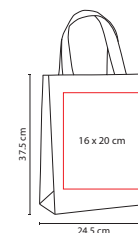

Bolsa con fuelle.

A

■ SIN 910

BOLSA FEBO

Material: Non Woven
 Medida: 34.5 x 35 x 9 cm
 Área de Impresión: 23 x 18 cm
 Técnica de Impresión: Serigrafía
 Colores: A/B

B

Bolsa frontal. Porta llaves. Bolsa con fuelle.

V

■ SIN 041

BOLSA SHOPPER

Material: Non Woven
 Medida: 39 x 44 x 9.5 cm
 Área de Impresión: 30 x 20 cm
 Técnica de Impresión: Serigrafía
 Colores: A/N/O/R/V

A

R

N

O

Bolsa con fuelle.

■ SIN 048

BOLSA **AVERY**

Material: Non Woven Laminado
Medida: 30.4 x 38 x 15.5 cm
Área de Impresión: 20 x 24 cm
Técnica de Impresión: Serigrafía
Colores: A/R/V

V

R

Bolsa con fuelle.

■ SIN 147

BOLSA **BAGGARA**

Material: Non Woven Laminado
Medida: 24.5 x 37.5 x 10 cm
Área de Impresión: 16 x 20 cm
Técnica de Impresión: Serigrafía
Colores: A/O/R/V

A

V

R

Bolsa con fuelle sellada a calor.

A

■ **SIN 047**