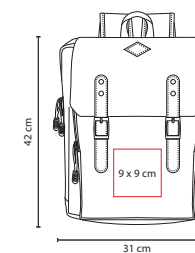

A

■ SIN 096

MOCHILA WALLY

Material: Poliéster
 Medida: 30 x 43 x 11 cm
 Área de Impresión: 20 x 16 cm
 Técnica de Impresión: Bordado / Serigrafía
 Colores: A/G

Bolsa principal y bolsa lateral con malla. Espacio para laptop.

G

R

■ SIN 971

MOCHILA SKADI

Material: Poliéster
 Medida: 31 x 42 x 8.5 cm
 Área de Impresión: 9 x 9 cm
 Técnica de Impresión: Serigrafía
 Colores: A/R

A

Bolsa frontal. Dos bolsas laterales. Compartimento para laptop.

■ **SIN 108**

MOCHILA TIKAL

Material: Algodón / Canvas

Medida: 32 x 39 x 14 cm

Área de Impresión: 16 x 15 cm

Técnica de Impresión: Bordado / Serigrafía

Colores: Verde

Bolsa principal y frontal. Dos bolsas laterales. Espacio para laptop.