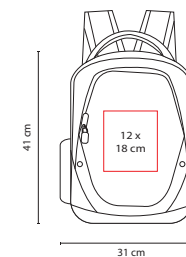

V

■ SIN 092

MOCHILA SPRINGBOK

Material: Poliéster
Medida: 29 x 38 x 13 cm
Área de Impresión: 13 x 22 cm

Técnica de Impresión: Bordado / Serigrafía
Colores: A/P/R/V

V

O

R

Material: Poliéster
 Medida: 33 x 39 x 13 cm
 Área de Impresión: 10 x 16 cm
 Técnica de Impresión: Bordado / Serigrafía
 Colores: A/N/R

A

N

Bolsa frontal y bolsa lateral de red.

A

■ SIN 490

MOCHILA CAURA

Material: Poliéster
 Medida: 31 x 41 x 11 cm
 Área de Impresión: 12 x 18 cm
 Técnica de Impresión: Bordado / Serigrafía
 Colores: A/N/O/R/V

MOCHILA ADVENTURE

Material: Poliéster
 Medida: 33 x 49 x 18.5 cm
 Área de Impresión: 13 x 15 cm
 Técnica de Impresión: Bordado / Serigrafía
 Colores: A/O/R/V

V

SIN 915

MOCHILA BITONO NOVA

Material: Poliéster
 Medida: 29 x 44 x 15 cm
 Área de Impresión: 12 x 23 cm
 Técnica de Impresión: Bordado / Serigrafía
 Colores: A/R/V