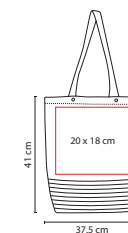

Material: Yute
 Medida: 35 x 32.5 x 20 cm
 Área de Impresión: 18 x 18 cm
 Técnica de Impresión: Serigrafía
 Colores: A/R/V

A

R

Bolsa con fuelle.

R

■ SIN 088

BOLSA-MOCHILA ARECA

Material: Yute
 Medida: 36 x 40 cm
 Área de Impresión: 27 x 30 cm
 Técnica de Impresión: Serigrafía
 Colores: O/P/R

O

P

■ SIN 112

BOLSA **SPRING**

Material: Yute
 Medida: 30 x 30 x 19 cm
 Área de Impresión: 20 x 20 cm
 Técnica de Impresión: Bordado / Serigrafía
 Colores: Beige

Interior plastificado.

■ SIN 114

BOLSA **WINTER**

Material: Yute
 Medida: 45.5 x 34 x 14 cm
 Área de Impresión: 34 x 21 cm
 Técnica de Impresión: Bordado / Serigrafía
 Colores: Beige

Interior plastificado. Botón de madera al frente.

■ SIN 138

BOLSA **MEZZOLA**

Material: Yute / Algodón
 Medida: 37.5 x 41 cm
 Área de Impresión: 20 x 18 cm
 Técnica de Impresión: Serigrafía
 Colores: A/R/V

A

V

MOCHILAS

R

■ **SIN 038**

MOCHILA **EUROPE**

Material: Poliéster