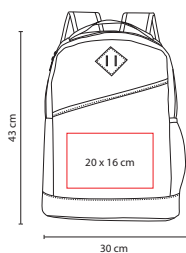

MOCHILA ADVENTURE

Material: Poliéster
 Medida: 33 x 49 x 18.5 cm
 Área de Impresión: 13 x 15 cm
 Técnica de Impresión: Bordado / Serigrafía
 Colores: A/O/R/V

V

SIN 915

MOCHILA BITONO NOVA

Material: Poliéster
 Medida: 29 x 44 x 15 cm
 Área de Impresión: 12 x 23 cm
 Técnica de Impresión: Bordado / Serigrafía
 Colores: A/R/V

Espacio para laptop. Tres bolsas frontales con compartimentos para celular y documentos. Bolsa lateral de malla. Respaldo y tirantes acojinados.

Bolsa principal y frontal. Bolsas laterales de malla. Espacio para laptop.

A

■ SIN 096

MOCHILA WALLY

Material: Poliéster
 Medida: 30 x 43 x 11 cm
 Área de Impresión: 20 x 16 cm
 Técnica de Impresión: Bordado / Serigrafía
 Colores: A/G

Bolsa principal y bolsa lateral con malla. Espacio para laptop.