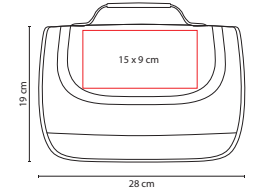

Interior plastificado. Cuenta con compartimentos superior e inferior.
 Incluye bolsas laterales de red y broche.

G

tossh

■ SIN 255

LONCHERA JOKUL

Material: Poliéster
 Medida: 23 x 15 x 15 cm
 Área de Impresión: 11 x 7 cm
 Técnica de Impresión: Serigrafía
 Colores: A/G/R

A

R

Interior plastificado.

V

tossh

■ SIN 123

LONCHERA PRESTON

Material: Poliéster
 Medida: 28 x 19 x 15.5 cm
 Área de Impresión: 15 x 9 cm
 Técnica de Impresión: Serigrafía
 Colores: A/R/V

A

R

Interior plastificado.

toSSH

■ **SIN 126**

HIELERA BALTÝ

Material: Poliéster
 Medida: 37 x 26 x 22 cm
 Área de Impresión: 20 x 10 cm
 Técnica de Impresión: Serigrafía
 Colores: Negro

Interior plastificado impermeable. Bolsa frontal. Asas laterales y correa ajustable.

■ **SIN 061**

HIELERA KIEL

Material: Poliéster
 Medida: 32 x 31 x 16.5 cm
 Área de Impresión: 25 x 9.5 cm
 Técnica de Impresión: Bordado / Serigrafía
 Colores: Azul

Interior plastificado impermeable. Bolsa frontal. 2 bolsas laterales de red.