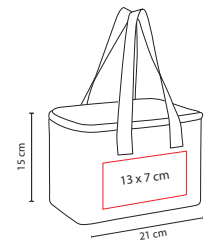

■ **SIN 450**

LONCHERA ACTIVE

Material: Poliéster
Medida: 21 x 15 cm
Área de Impresión: 16 x 9 cm
Técnica de Impresión: Serigrafía
Colores: A/N/R

Interior metalizado.

■ **SIN 067**

LONCHERA TALSÍ

Material: Yute
Medida: 21 x 15 x 12 cm
Área de Impresión: 13 x 7 cm
Técnica de Impresión: Serigrafía
Colores: A/O/R/V

R