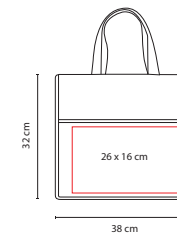

Material: Poliéster
Medida: 10.5 x 11.5 cm Cerrada /
38.5 x 39.5 cm Abierta
Área de Impresión: 6 x 6 cm Cerrada /
20 x 20 cm Abierta
Técnica de Impresión: Serigrafía
Colores: A/R

Bolsa mágica plegable. Incluye compartimento interno.

■ SIN 078

BOLSA MARIEL

Material: Non Woven
Medida: 18 x 28 cm
Área de Impresión: 12 x 16 cm
Técnica de Impresión: Serigrafía
Colores: Negro

Bolsa para basura portátil.

V

■ SIN 131

BOLSA CIMBOA

Material: Non Woven
Medida: 35.5 x 45.5 cm
Área de Impresión: 27 x 30 cm
Técnica de Impresión: Serigrafía
Colores: A/B/O/R/V

Bolsa sellada a calor.

N

■ **SIN 043**

BOLSA TOLEDO

Material: Non Woven
 Medida: 30 x 33.7 cm
 Área de Impresión: 21 x 27 cm
 Técnica de Impresión: Serigrafía
 Colores: A/B/N/O/R/V/Y

Bolsa sin fuelle.

R

■ **SIN 340**

BOLSA TASU

Material: Non Woven
 Medida: 38 x 32 x 11.3 cm
 Área de Impresión: 26 x 16 cm
 Técnica de Impresión: Serigrafía
 Colores: A/R/V

Bolsa con fuelle. Bolsa frontal.

V

■ SIN 230

BOLSA ECOLÓGICA **ENVIRONMENT**