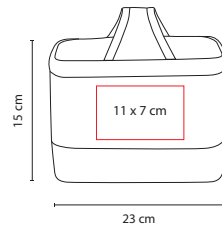

Material: Poliéster
 Medida: 28.5 x 25 x 17.5 cm
 Área de Impresión: 16 x 8 cm
 Técnica de Impresión: Bordado / Serigrafía
 Colores: Negro

Bolsa principal y frontal. 1 bolsa lateral de malla. Interior metalizado.

Material: Plástico
 Medida: 19 x 23.3 cm
 Área de Impresión: 6 x 6 cm
 Técnica de Impresión: Serigrafía
 Colores: A/B/R

B

A

toSSH®

■ SIN 122

LONCHERA OPOL

Material: Poliéster
 Medida: 22 x 25 x 15 cm
 Área de Impresión: 8 x 11 cm
 Técnica de Impresión: Serigrafía
 Colores: Negro con Gris

Interior plastificado. Cuenta con compartimentos superior e inferior.
 Incluye bolsas laterales de red y broche.

G

tossh

■ SIN 255

LONCHERA JOKUL

Material: Poliéster
 Medida: 23 x 15 x 15 cm
 Área de Impresión: 11 x 7 cm
 Técnica de Impresión: Serigrafía
 Colores: A/G/R

A

R

Interior plastificado.

V

tossh

■ SIN 123

LONCHERA PRESTON

Material: Poliéster
 Medida: 28 x 19 x 15.5 cm
 Área de Impresión: 15 x 9 cm
 Técnica de Impresión: Serigrafía
 Colores: A/R/V