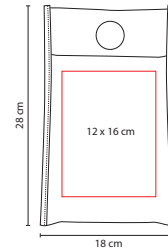

BOLSA-MOCHILA ANSHAR

Material: Poliéster
 Medida: 36 x 44 cm
 Área de Impresión: 20 x 18 cm
 Técnica de Impresión: Serigrafía
 Colores: N/R

R

Bolsa con cierre frontal.

O

■ SIN 019

BOLSA-MOCHILA SURF

Material: Poliéster
 Medida: 36.5 x 45 cm
 Área de Impresión: 25 x 30 cm
 Técnica de Impresión: Serigrafía
 Colores: A/N/O/R/V

Material: Poliéster
Medida: 10.5 x 11.5 cm Cerrada /
38.5 x 39.5 cm Abierta
Área de Impresión: 6 x 6 cm Cerrada /
20 x 20 cm Abierta
Técnica de Impresión: Serigrafía
Colores: A/R

Bolsa mágica plegable. Incluye compartimento interno.

■ SIN 078

BOLSA MARIEL

Material: Non Woven
Medida: 18 x 28 cm
Área de Impresión: 12 x 16 cm
Técnica de Impresión: Serigrafía
Colores: Negro

Bolsa para basura portátil.

V

■ SIN 131

BOLSA CIMBOA

Material: Non Woven
Medida: 35.5 x 45.5 cm
Área de Impresión: 27 x 30 cm
Técnica de Impresión: Serigrafía
Colores: A/B/O/R/V

Bolsa sellada a calor.

N

■ **SIN 043**

BOLSA TOLEDO

Material: Non Woven
 Medida: 30 x 33.7 cm
 Área de Impresión: 21 x 27 cm
 Técnica de Impresión: Serigrafía
 Colores: A/B/N/O/R/V/Y

Bolsa sin fuelle.

R

■ **SIN 340**