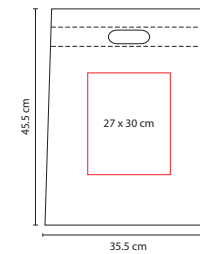

Material: Poliéster
Medida: 10.5 x 11.5 cm Cerrada /
38.5 x 39.5 cm Abierta
Área de Impresión: 6 x 6 cm Cerrada /
20 x 20 cm Abierta
Técnica de Impresión: Serigrafía
Colores: A/R

Bolsa mágica plegable. Incluye compartimento interno.

■ SIN 078

BOLSA MARIEL

Material: Non Woven
Medida: 18 x 28 cm
Área de Impresión: 12 x 16 cm
Técnica de Impresión: Serigrafía
Colores: Negro

Bolsa para basura portátil.

V

■ SIN 131

BOLSA CIMBOA

Material: Non Woven
Medida: 35.5 x 45.5 cm
Área de Impresión: 27 x 30 cm
Técnica de Impresión: Serigrafía
Colores: A/B/O/R/V

Bolsa sellada a calor.

N

■ **SIN 043**

BOLSA TOLEDO

Material: Non Woven
 Medida: 30 x 33.7 cm
 Área de Impresión: 21 x 27 cm
 Técnica de Impresión: Serigrafía
 Colores: A/B/N/O/R/V/Y

Bolsa sin fuelle.

R

■ **SIN 340**

BOLSA TASU

Material: Non Woven
 Medida: 38 x 32 x 11.3 cm
 Área de Impresión: 26 x 16 cm
 Técnica de Impresión: Serigrafía
 Colores: A/R/V

Bolsa con fuelle. Bolsa frontal.

V

■ SIN 230

BOLSA ECOLÓGICA **ENVIRONMENT**