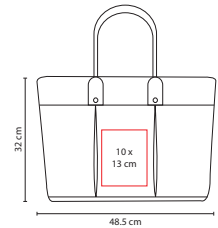

■ **SIN 075**

BOLSA **BELAYA**

Material: Non Woven Laminado
 Medida: 39 x 34 x 13.5 cm
 Área de Impresión: 27 x 21 cm
 Técnica de Impresión: Serigrafía
 Colores: A/M/O/R/V

O

R

V

A

Bolsa con fuelle.

A

SIN 062

BOLSA TORBA

Material: Yute
 Medida: 46 x 32 x 17 cm
 Área de Impresión: 40 x 15 cm
 Técnica de Impresión: Serigrafía
 Colores: A/N/R

R

SIN 055

BOLSA LENA

Material: 100% Algodón
 Medida: 48.5 x 32 x 10 cm
 Área de Impresión: 10 x 13 cm
 Técnica de Impresión: Bordado
 Colores: A/R/V