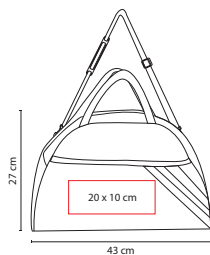

R

V

A

Bolsa principal y frontal. Incluye asa para colgar en hombros.