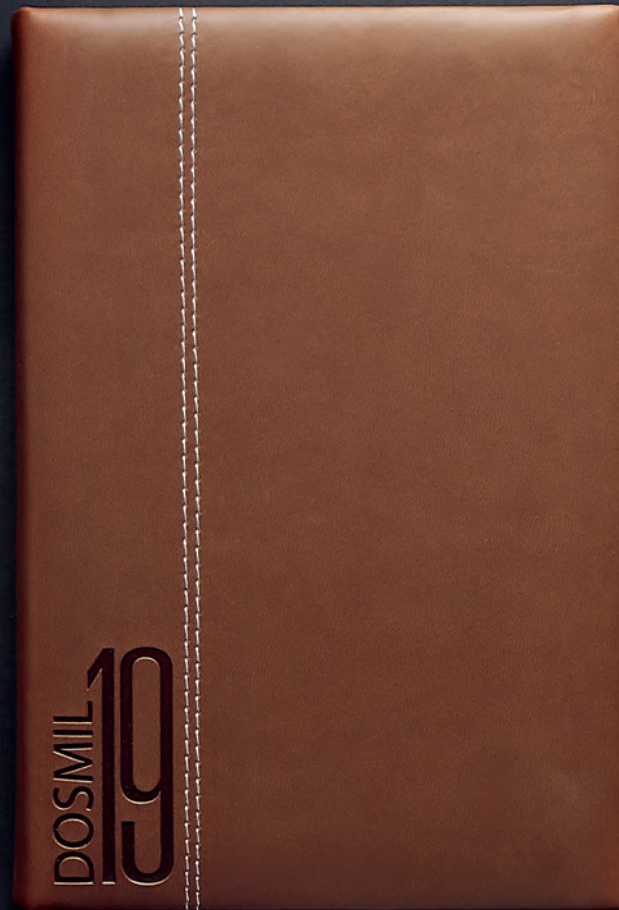

**ArtPrint**
Ideas sin límites

2019

CATÁLOGO 2018-2019

94		AGENDAS
95		CLÁSICAS
97		TERRA
6		BEBIDAS
7		CILINDROS
19		TERMOS Y TAZAS
184		BIENESTAR
185		SALUD
189		ANTI-STRESS
193		BELLEZA
200		HERRAMIENTAS
201		NAVAJAS Y LÁMPARAS
204		DESARMADORES
207		SET DE HERRAMIENTAS Y AUTOMÓVIL
170		HOGAR
169		ACCESORIOS DE COCINA Y BBQ
176		BAR
180		RELOJES Y PORTARRETRATOS
212		NIÑOS
213		ARTÍCULOS ESCOLARES
218		JUGUETES Y ALCANCIAS
34		OFICINA
33		ESCRITURA
60		LLAVEROS
69		ACCESORIOS DE ESCRITORIO
78		LIBRETAS Y CARPETAS
150		TECNOLOGÍA
151		SMARTPHONE Y TABLET
156		AUDIO
161		CÓMPUTO
164		USB