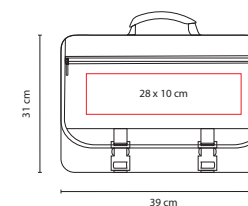

■ **SIN 005**

PORTAFOLIO STUDENT

Material: Poliéster
 Medida: 39 x 31 x 10.5 cm
 Área de Impresión: 28 x 10 cm
 Técnica de Impresión: Bordado / Serigrafía
 Colores: Negro

Espacio para laptop, tarjetas y documentos. Bolsa frontal.