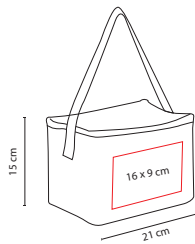

O

Interior metalizado.

V

■ SIN 129

LONCHERA LILLE

Material: Poliéster

Medida: 14.5 x 34.5 x 13 cm

Área de Impresión: 10 x 15 cm

Material: Poliéster

Medida: 20 x 17 cm

Área de Impresión: 14 x 9 cm

Técnica de Impresión: Serigrafía

Colores: A/R/V

A

V

Interior metalizado. Bolsa frontal.

A

■ **SIN 450**

LONCHERA ACTIVE

Material: Poliéster
 Medida: 21 x 15 cm
 Área de Impresión: 16 x 9 cm
 Técnica de Impresión: Serigrafía
 Colores: A/N/R

N

R

Interior metalizado.

V

Material: Poliéster
 Medida: 28.5 x 25 x 17.5 cm
 Área de Impresión: 16 x 8 cm
 Técnica de Impresión: Bordado / Serigrafía
 Colores: Negro

Bolsa principal y frontal. 1 bolsa lateral de malla. Interior metalizado.