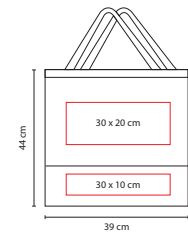

BOLSA TASU

Material: Non Woven
 Medida: 38 x 32 x 11.3 cm
 Área de Impresión: 26 x 16 cm
 Técnica de Impresión: Serigrafía
 Colores: A/R/V

Bolsa con fuelle. Bolsa frontal.

V

■ SIN 230

BOLSA ECOLÓGICA **ENVIRONMENT**

Material: Non Woven
 Medida: 32 x 42 x 17.5 cm
 Área de Impresión: 26 x 27 cm
 Técnica de Impresión: Serigrafía
 Colores: A/B/R/V

Bolsa con fuelle.

■ SIN 320

BOLSA **LAPA**

Material: Tejido de Papel Kraft
 Medida: 30 x 33 x 13.5 cm
 Área de Impresión: 20 x 20 cm
 Técnica de Impresión: Serigrafía
 Colores: Beige

Bolsa con fuelle.

A

■ SIN 910

BOLSA FEBO

Material: Non Woven
 Medida: 34.5 x 35 x 9 cm
 Área de Impresión: 23 x 18 cm
 Técnica de Impresión: Serigrafía
 Colores: A/B

B

Bolsa frontal. Porta llaves. Bolsa con fuelle.

V

■ SIN 041

BOLSA SHOPPER

Material: Non Woven
 Medida: 39 x 44 x 9.5 cm
 Área de Impresión: 30 x 20 cm
 Técnica de Impresión: Serigrafía
 Colores: A/N/O/R/V

A

R

N

O