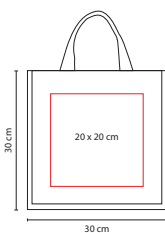

■ **SIN 075**

BOLSA **BELAYA**

Material: Non Woven Laminado
 Medida: 39 x 34 x 13.5 cm
 Área de Impresión: 27 x 21 cm
 Técnica de Impresión: Serigrafía
 Colores: A/M/O/R/V

O

R

V

A

Bolsa con fuelle.

Material: Yute
 Medida: 35 x 32.5 x 20 cm
 Área de Impresión: 18 x 18 cm
 Técnica de Impresión: Serigrafía
 Colores: A/R/V

A

R

Bolsa con fuelle.

R

■ SIN 088

BOLSA-MOCHILA ARECA

Material: Yute
 Medida: 36 x 40 cm
 Área de Impresión: 27 x 30 cm
 Técnica de Impresión: Serigrafía
 Colores: O/P/R

O

P

■ SIN 112

BOLSA **SPRING**

Material: Yute
 Medida: 30 x 30 x 19 cm
 Área de Impresión: 20 x 20 cm
 Técnica de Impresión: Bordado / Serigrafía
 Colores: Beige

Interior plastificado.

■ SIN 114

BOLSA **WINTER**

Material: Yute
 Medida: 45.5 x 34 x 14 cm
 Área de Impresión: 34 x 21 cm
 Técnica de Impresión: Bordado / Serigrafía
 Colores: Beige

Interior plastificado. Botón de madera al frente.

■ SIN 138

BOLSA **MEZZOLA**