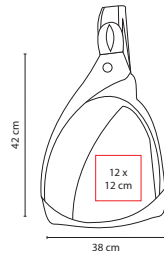

Material: Yute
 Medida: 45.5 x 34 x 14 cm
 Área de Impresión: 34 x 21 cm
 Técnica de Impresión: Bordado / Serigrafía
 Colores: Beige

Interior plastificado. Botón de madera al frente.

■ SIN 138

BOLSA **MEZZOLA**

Material: Yute / Algodón
 Medida: 37.5 x 41 cm
 Área de Impresión: 20 x 18 cm
 Técnica de Impresión: Serigrafía
 Colores: A/R/V

A

V

MOCHILAS

R

■ **SIN 038**

MOCHILA **EUROPE**

Material: Poliéster

Medida: 38 x 42 x 13 cm

Área de Impresión: 12 x 12 cm

Técnica de Impresión: Bordado / Serigrafía

Colores: A/R/V

A

V

Aditamento especial para audífonos.

N

■ **SIN 802**

MOCHILA **CHAMARRA**

Material: Nylon

Talla: M/L Chamarras

Medida: 32 x 46 x 11 cm Mochila

Área de Impresión: 26 x 13 cm Mochila

Técnica de Impresión: Serigrafía

Colores: N/R