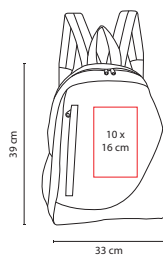

Material: Poliéster

Medida: 23 x 42 x 11 cm

Área de Impresión: 13 x 13 cm

Técnica de Impresión: Bordado / Serigrafía

Colores: A/R

R

Bolsa principal y frontal. Bolsas laterales de malla.

TEXTILES

V

■ SIN 092

MOCHILA SPRINGBOK

Material: Poliéster
Medida: 29 x 38 x 13 cm
Área de Impresión: 13 x 22 cm

Técnica de Impresión: Bordado / Serigrafía
Colores: A/P/R/V

V

O

R

Material: Poliéster
 Medida: 33 x 39 x 13 cm
 Área de Impresión: 10 x 16 cm
 Técnica de Impresión: Bordado / Serigrafía
 Colores: A/N/R

A

N

Bolsa frontal y bolsa lateral de red.

A

■ SIN 490

MOCHILA CAURA

Material: Poliéster
 Medida: 31 x 41 x 11 cm
 Área de Impresión: 12 x 18 cm
 Técnica de Impresión: Bordado / Serigrafía
 Colores: A/N/O/R/V