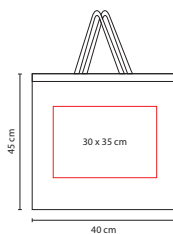

■ **SIN 047**

BOLSA **CARNAVAL**

Material: Non Woven Metalizado
Medida: 40 x 45 x 10 cm
Área de Impresión: 30 x 35 cm
Técnica de Impresión: Serigrafía
Colores: A/D/R/S/V

V

Bolsa con fuelle.

■ **SIN 075**

BOLSA **BELAYA**

Material: Non Woven Laminado
Medida: 39 x 34 x 13.5 cm
Área de Impresión: 27 x 21 cm
Técnica de Impresión: Serigrafía
Colores: A/M/O/R/V

Bolsa con fuelle.