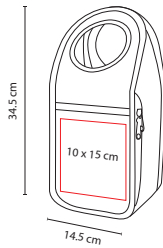

V

■ SIN 129

LONCHERA LILLE

Material: Poliéster

Medida: 14.5 x 34.5 x 13 cm

Área de Impresión: 10 x 15 cm

Técnica de Impresión: Serigrafía

Colores: A/R/V

R

A

Interior metalizado. Broche de velcro.

R

■ SIN 124

LONCHERA JESEL

Material: Poliéster

Medida: 20 x 17 cm

Área de Impresión: 14 x 9 cm

Técnica de Impresión: Serigrafía

Colores: A/R/V

A

V

Interior metalizado. Bolsa frontal.