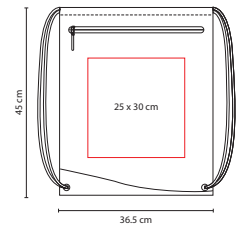

R

Incluye bolsa frontal y aditamento especial para audífonos. No incluye audífonos.

Y

■ SIN 235

BOLSA-MOCHILA **ASTORGA**

Material: Non Woven
 Medida: 37 x 44.5 cm
 Área de Impresión: 26 x 33 cm
 Técnica de Impresión: Serigrafía
 Colores: A/B/O/P/R/V/Y

BOLSA-MOCHILA ANSHAR

Material: Poliéster
 Medida: 36 x 44 cm
 Área de Impresión: 20 x 18 cm
 Técnica de Impresión: Serigrafía
 Colores: N/R

R

Bolsa con cierre frontal.

O

■ SIN 019

BOLSA-MOCHILA SURF

Material: Poliéster
 Medida: 36.5 x 45 cm
 Área de Impresión: 25 x 30 cm
 Técnica de Impresión: Serigrafía
 Colores: A/N/O/R/V

Material: Poliéster
Medida: 10.5 x 11.5 cm Cerrada /
38.5 x 39.5 cm Abierta
Área de Impresión: 6 x 6 cm Cerrada /
20 x 20 cm Abierta
Técnica de Impresión: Serigrafía
Colores: A/R

Bolsa mágica plegable. Incluye compartimento interno.