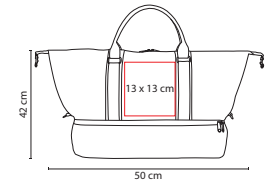

Material: Poliéster / Curpiel

Medida: 50 x 42 x 28 cm

Área de Impresión: 13 x 13 cm

Técnica de Impresión: Bordado / Serigrafía

Colores: Café

Bolsa principal y compartimento para zapatos.

R

■ SIN 162