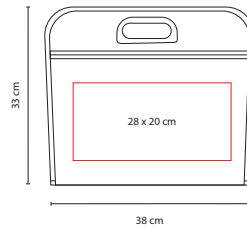

■ **SIN 005**

PORTAFOLIO STUDENT

Material: Poliéster
 Medida: 39 x 31 x 10.5 cm
 Área de Impresión: 28 x 10 cm
 Técnica de Impresión: Bordado / Serigrafía
 Colores: Negro

Espacio para laptop, tarjetas y documentos. Bolsa frontal.

■ **SIN 039**

PORTAFOLIO SOLUTIONS

Material: Poliéster
 Medida: 38 x 33 x 6 cm
 Área de Impresión: 28 x 20 cm
 Técnica de Impresión: Serigrafía
 Colores: Negro

Espacio para documentos. Cierre frontal.

■ **SIN 290**