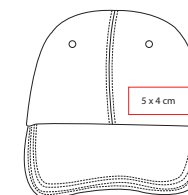

R

■ GEP 001

GORRA STINSON

Material: Algodón

Talla: Unitalla

Circunferencia Interna: 58 cm

Área de Impresión: 5 x 4 cm

Técnica de Impresión: Bordado / Serigrafía

Colores: A/R

A

O

■ CAP 008

GORRA NAIROBI

Material: Algodón

Talla: Unitalla

Circunferencia Interna: 57 cm

Área de Impresión: 5 x 4 cm

Técnica de Impresión: Bordado / Serigrafía

Colores: A/O/R/V/Y

A

Y

R

V

Gorra bicolor con visera plana. Broche de plástico.