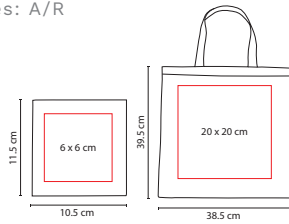

BOLSA-MOCHILA ANSHAR

Material: Poliéster
 Medida: 36 x 44 cm
 Área de Impresión: 20 x 18 cm
 Técnica de Impresión: Serigrafía
 Colores: N/R

R

Bolsa con cierre frontal.

O

■ SIN 019

BOLSA-MOCHILA SURF

Material: Poliéster
 Medida: 36.5 x 45 cm
 Área de Impresión: 25 x 30 cm
 Técnica de Impresión: Serigrafía
 Colores: A/N/O/R/V

Material: Poliéster
Medida: 10.5 x 11.5 cm Cerrada /
38.5 x 39.5 cm Abierta
Área de Impresión: 6 x 6 cm Cerrada /
20 x 20 cm Abierta
Técnica de Impresión: Serigrafía
Colores: A/R

Bolsa mágica plegable. Incluye compartimento interno.

■ SIN 078

BOLSA MARIEL

Material: Non Woven
Medida: 18 x 28 cm
Área de Impresión: 12 x 16 cm
Técnica de Impresión: Serigrafía
Colores: Negro

Bolsa para basura portátil.

V

■ SIN 131

BOLSA CIMBOA

Material: Non Woven
Medida: 35.5 x 45.5 cm
Área de Impresión: 27 x 30 cm
Técnica de Impresión: Serigrafía
Colores: A/B/O/R/V