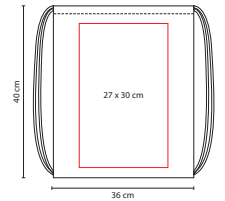

■ **SIN 075**

BOLSA **BELAYA**

Material: Non Woven Laminado
 Medida: 39 x 34 x 13.5 cm
 Área de Impresión: 27 x 21 cm
 Técnica de Impresión: Serigrafía
 Colores: A/M/O/R/V

O

R

V

A

Bolsa con fuelle.

A

SIN 062

BOLSA TORBA

Material: Yute
 Medida: 46 x 32 x 17 cm
 Área de Impresión: 40 x 15 cm
 Técnica de Impresión: Serigrafía
 Colores: A/N/R

R

SIN 055

BOLSA LENA

Material: 100% Algodón
 Medida: 48.5 x 32 x 10 cm
 Área de Impresión: 10 x 13 cm
 Técnica de Impresión: Bordado
 Colores: A/R/V

Material: Yute
 Medida: 35 x 32.5 x 20 cm
 Área de Impresión: 18 x 18 cm
 Técnica de Impresión: Serigrafía
 Colores: A/R/V

A

R

Bolsa con fuelle.

R

■ SIN 088

BOLSA-MOCHILA ARECA

Material: Yute
 Medida: 36 x 40 cm
 Área de Impresión: 27 x 30 cm
 Técnica de Impresión: Serigrafía
 Colores: O/P/R

O

P

■ SIN 112

BOLSA **SPRING**

Material: Yute
 Medida: 30 x 30 x 19 cm
 Área de Impresión: 20 x 20 cm
 Técnica de Impresión: Bordado / Serigrafía
 Colores: Beige

Interior plastificado.

■ SIN 114

BOLSA **WINTER**