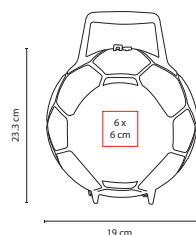

Material: Poliéster
 Medida: 28.5 x 25 x 17.5 cm
 Área de Impresión: 16 x 8 cm
 Técnica de Impresión: Bordado / Serigrafía
 Colores: Negro

Bolsa principal y frontal. 1 bolsa lateral de malla. Interior metalizado.

O

■ **KTC 031**

LONCHERA DENALI

Material: Plástico / PET
 Medida: 26.6 x 19.5 x 7.8 cm
 Área de Impresión: 13 x 10 cm

Técnica de Impresión: Serigrafía / Tampografía
 Colores: A/O/R/V

V

R

A

Compartimento principal para alimentos y espacio para cilindro de 500 ml. Incluye cilindro.

V

■ **KTC 008**

LONCHERA BENTO

Material: Plástico
 Medida: 22 x 5.5 cm
 Área de Impresión: 5 x 2 cm
 Técnica de Impresión: Serigrafía
 Colores: A/B/O/R/V

Material: Plástico
 Medida: 19 x 23.3 cm
 Área de Impresión: 6 x 6 cm
 Técnica de Impresión: Serigrafía
 Colores: A/B/R

B

A

toSSH®

■ SIN 122

LONCHERA OPOL

Material: Poliéster
 Medida: 22 x 25 x 15 cm
 Área de Impresión: 8 x 11 cm
 Técnica de Impresión: Serigrafía
 Colores: Negro con Gris