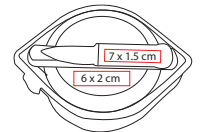

Material: Poliéster
 Medida: 28.5 x 25 x 17.5 cm
 Área de Impresión: 16 x 8 cm
 Técnica de Impresión: Bordado / Serigrafía
 Colores: Negro

Bolsa principal y frontal. 1 bolsa lateral de malla. Interior metalizado.

O

■ **KTC 031**

LONCHERA DENALI

Material: Plástico / PET
 Medida: 26.6 x 19.5 x 7.8 cm
 Área de Impresión: 13 x 10 cm

Técnica de Impresión: Serigrafía / Tampografía
 Colores: A/O/R/V

V

R

A

Compartimento principal para alimentos y espacio para cilindro de 500 ml. Incluye cilindro.

V

■ **KTC 008**

LONCHERA BENTO

Material: Plástico
 Medida: 22 x 5.5 cm
 Área de Impresión: 5 x 2 cm
 Técnica de Impresión: Serigrafía
 Colores: A/B/O/R/V

Material: Plástico
 Medida: 19 x 23.3 cm
 Área de Impresión: 6 x 6 cm
 Técnica de Impresión: Serigrafía
 Colores: A/B/R

B

A

toSSH®

■ SIN 122

LONCHERA OPOL

Material: Poliéster
 Medida: 22 x 25 x 15 cm
 Área de Impresión: 8 x 11 cm
 Técnica de Impresión: Serigrafía
 Colores: Negro con Gris