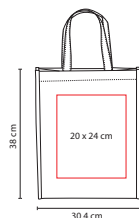

Material: Non Woven
 Medida: 32 x 42 x 17.5 cm
 Área de Impresión: 26 x 27 cm
 Técnica de Impresión: Serigrafía
 Colores: A/B/R/V

Bolsa con fuelle.

■ SIN 320

BOLSA **LAPA**

Material: Tejido de Papel Kraft
 Medida: 30 x 33 x 13.5 cm
 Área de Impresión: 20 x 20 cm
 Técnica de Impresión: Serigrafía
 Colores: Beige

Bolsa con fuelle.

A

■ SIN 910

BOLSA FEBO

Material: Non Woven
 Medida: 34.5 x 35 x 9 cm
 Área de Impresión: 23 x 18 cm
 Técnica de Impresión: Serigrafía
 Colores: A/B

B

Bolsa frontal. Porta llaves. Bolsa con fuelle.

V

■ SIN 041

BOLSA SHOPPER

Material: Non Woven
 Medida: 39 x 44 x 9.5 cm
 Área de Impresión: 30 x 20 cm
 Técnica de Impresión: Serigrafía
 Colores: A/N/O/R/V

A

R

N

O

Bolsa con fuelle.

■ SIN 048

BOLSA **AVERY**

Material: Non Woven Laminado
Medida: 30.4 x 38 x 15.5 cm
Área de Impresión: 20 x 24 cm
Técnica de Impresión: Serigrafía
Colores: A/R/V

V

R

Bolsa con fuelle.

■ SIN 147