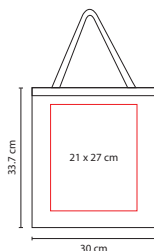

Material: Poliéster
Medida: 10.5 x 11.5 cm Cerrada /
38.5 x 39.5 cm Abierta
Área de Impresión: 6 x 6 cm Cerrada /
20 x 20 cm Abierta
Técnica de Impresión: Serigrafía
Colores: A/R

Bolsa mágica plegable. Incluye compartimento interno.

■ SIN 078

BOLSA MARIEL

Material: Non Woven
Medida: 18 x 28 cm
Área de Impresión: 12 x 16 cm
Técnica de Impresión: Serigrafía
Colores: Negro

Bolsa para basura portátil.

V

■ SIN 131

BOLSA CIMBOA

Material: Non Woven
Medida: 35.5 x 45.5 cm
Área de Impresión: 27 x 30 cm
Técnica de Impresión: Serigrafía
Colores: A/B/O/R/V

Bolsa sellada a calor.

N

■ **SIN 043**

BOLSA TOLEDO

Material: Non Woven
 Medida: 30 x 33.7 cm
 Área de Impresión: 21 x 27 cm
 Técnica de Impresión: Serigrafía
 Colores: A/B/N/O/R/V/Y

Bolsa sin fuelle.

R

■ **SIN 340**

BOLSA TASU

Material: Non Woven
 Medida: 38 x 32 x 11.3 cm
 Área de Impresión: 26 x 16 cm
 Técnica de Impresión: Serigrafía
 Colores: A/R/V

Bolsa con fuelle. Bolsa frontal.

V

■ SIN 230

BOLSA ECOLÓGICA **ENVIRONMENT**