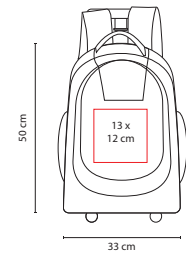

tossh

■ **SIN 902**

MOCHILA METROPOLITAN

Material: Poliéster
 Medida: 34 x 49 x 17 cm
 Área de Impresión: 12 x 14 cm
 Técnica de Impresión: Serigrafía
 Colores: Negro

FUNDA IMPERMEABLE

Bolsa principal con espacio para laptop. Bolsa central para tablet.
 Bolsa frontal con compartimentos para celular, bolígrafos y documentos. Bolsas laterales con cierre.
 Respaldo con cierre y porta celular interno. Respaldo y tirantes acojinados.
 Compartimento inferior con funda impermeable para la mochila. Incluye porta llaves.

tossh®

■ SIN 143

MOCHILA TROLLEY POLUX

Material: Poliéster

Medida: 33 x 50 x 20 cm

Área de Impresión: 13 x 12 cm

Técnica de Impresión: Bordado / Serigrafía

Colores: Negro con Gris