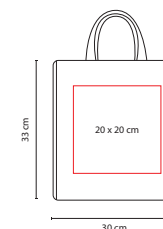

Bolsa sellada a calor.

N

■ **SIN 043**

BOLSA TOLEDO

Material: Non Woven
 Medida: 30 x 33.7 cm
 Área de Impresión: 21 x 27 cm
 Técnica de Impresión: Serigrafía
 Colores: A/B/N/O/R/V/Y

Bolsa sin fuelle.

R

■ **SIN 340**

BOLSA TASU

Material: Non Woven
 Medida: 38 x 32 x 11.3 cm
 Área de Impresión: 26 x 16 cm
 Técnica de Impresión: Serigrafía
 Colores: A/R/V

Bolsa con fuelle. Bolsa frontal.

V

■ SIN 230

BOLSA ECOLÓGICA **ENVIRONMENT**

Material: Non Woven
 Medida: 32 x 42 x 17.5 cm
 Área de Impresión: 26 x 27 cm
 Técnica de Impresión: Serigrafía
 Colores: A/B/R/V

Bolsa con fuelle.

■ SIN 320

BOLSA **LAPA**

Material: Tejido de Papel Kraft
 Medida: 30 x 33 x 13.5 cm
 Área de Impresión: 20 x 20 cm
 Técnica de Impresión: Serigrafía
 Colores: Beige

Bolsa con fuelle.

A

■ SIN 910

BOLSA FEBO

Material: Non Woven
 Medida: 34.5 x 35 x 9 cm
 Área de Impresión: 23 x 18 cm
 Técnica de Impresión: Serigrafía
 Colores: A/B

B

Bolsa frontal. Porta llaves. Bolsa con fuelle.