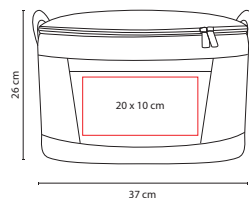

Interior plastificado. Cuenta con compartimentos superior e inferior.
 Incluye bolsas laterales de red y broche.

G

tossh

■ SIN 255

LONCHERA JOKUL

Material: Poliéster
 Medida: 23 x 15 x 15 cm
 Área de Impresión: 11 x 7 cm
 Técnica de Impresión: Serigrafía
 Colores: A/G/R

A

R

Interior plastificado.

V

tossh

■ SIN 123

LONCHERA PRESTON

Material: Poliéster
 Medida: 28 x 19 x 15.5 cm
 Área de Impresión: 15 x 9 cm
 Técnica de Impresión: Serigrafía
 Colores: A/R/V

A

R

Interior plastificado.

toSSH

■ **SIN 126**

HIELERA BALTÝ

Material: Poliéster
 Medida: 37 x 26 x 22 cm
 Área de Impresión: 20 x 10 cm
 Técnica de Impresión: Serigrafía
 Colores: Negro

Interior plastificado impermeable. Bolsa frontal. Asas laterales y correa ajustable.

■ **SIN 061**

HIELERA KIEL

Material: Poliéster
 Medida: 32 x 31 x 16.5 cm
 Área de Impresión: 25 x 9.5 cm
 Técnica de Impresión: Bordado / Serigrafía
 Colores: Azul

Interior plastificado impermeable. Bolsa frontal. 2 bolsas laterales de red.