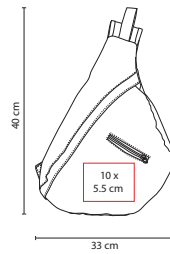

■ SIN 922

MOCHILA DOBRICH

Material: Poliéster

Medida: 33 x 40 x 8 cm

Área de Impresión: 10 x 5.5 cm

Técnica de Impresión: Serigrafía

Colores: A/R/V

R

Bolsa principal y frontal.