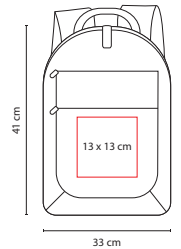

A

■ SIN 096

MOCHILA WALLY

Material: Poliéster
 Medida: 30 x 43 x 11 cm
 Área de Impresión: 20 x 16 cm
 Técnica de Impresión: Bordado / Serigrafía
 Colores: A/G

Bolsa principal y bolsa lateral con malla. Espacio para laptop.

■ **SIN 108**

MOCHILA TIKAL

Material: Algodón / Canvas

Medida: 32 x 39 x 14 cm

Área de Impresión: 16 x 15 cm

Técnica de Impresión: Bordado / Serigrafía

Colores: Verde

Bolsa principal y frontal. Dos bolsas laterales. Espacio para laptop.

■ **SIN 070**

MOCHILA MONTANA

Material: Microfibra

Medida: 33 x 41 x 11 cm

Área de Impresión: 13 x 13 cm

Técnica de Impresión: Bordado / Serigrafía

Colores: Café

Incluye espacio frontal para laptop y con compartimento interno.
Bolsa intermedia con organizador. Incluye 4 compartimentos.

tossh

■ SIN 142

MOCHILA PORTA LAPTOP **CORVUS**

Material: Poliéster

Medida: 34 x 47 x 15 cm

Área de Impresión: 11 x 19 cm

Técnica de Impresión: Bordado / Serigrafía

Colores: Plata