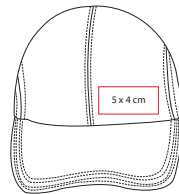

Material: Algodón
Talla: Unitalla

Circunferencia Interna: 57 cm

Área de Impresión: 10 x 4 cm

Técnica de Impresión: Bordado / Serigrafía

Colores: A/B/K/R/V

Broche de velcro.

Y

prakticasport

■ CAP 005

GORRA RAINBOW

Material: Poliéster
Talla: Unitalla

Circunferencia Interna: 59 cm

Área de Impresión: 10 x 4 cm

Técnica de Impresión: Bordado / Serigrafía

Colores: A/B/N/R/V/Y

Broche de velcro.

prakticasport

■ **COOL 001**

GORRA COOL

Material: Poliéster
Talla: Unitalla

Circunferencia Interna: 59 cm
Área de Impresión: 5 x 4 cm
Técnica de Impresión: Bordado
Colores: A/B/N/O/R/V

Broche metálico.

prakticasport

■ **GEP 002**

GORRA FLATCOLORS

Material: Poliéster
Talla: Unitalla

Circunferencia Interna: 56 cm
Área de Impresión: 10 x 4 cm
Técnica de Impresión: Bordado / Serigrafía
Colores: A/O/V

Gorra colores neón. Broche de velcro.