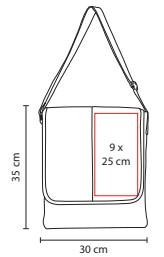

■ **SIN 005**

PORTAFOLIO STUDENT

Material: Poliéster
 Medida: 39 x 31 x 10.5 cm
 Área de Impresión: 28 x 10 cm
 Técnica de Impresión: Bordado / Serigrafía
 Colores: Negro

Espacio para laptop, tarjetas y documentos. Bolsa frontal.

■ **SIN 039**

PORTAFOLIO SOLUTIONS

Material: Poliéster
 Medida: 38 x 33 x 6 cm
 Área de Impresión: 28 x 20 cm
 Técnica de Impresión: Serigrafía
 Colores: Negro

Espacio para documentos. Cierre frontal.

■ **SIN 290**

PORTAFOLIO SAUCO

Material: Yute / Canvas
 Medida: 30 x 35 x 8 cm
 Área de Impresión: 9 x 25 cm
 Técnica de Impresión: Bordado / Serigrafía
 Colores: Beige con Café

Portafolio con correa ajustable. Broche velcro.