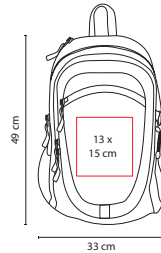

Material: Poliéster
 Medida: 33 x 39 x 13 cm
 Área de Impresión: 10 x 16 cm
 Técnica de Impresión: Bordado / Serigrafía
 Colores: A/N/R

A

N

Bolsa frontal y bolsa lateral de red.

A

■ SIN 490

MOCHILA CAURA

Material: Poliéster
 Medida: 31 x 41 x 11 cm
 Área de Impresión: 12 x 18 cm
 Técnica de Impresión: Bordado / Serigrafía
 Colores: A/N/O/R/V

MOCHILA ADVENTURE

Material: Poliéster
 Medida: 33 x 49 x 18.5 cm
 Área de Impresión: 13 x 15 cm
 Técnica de Impresión: Bordado / Serigrafía
 Colores: A/O/R/V

V

SIN 915

MOCHILA BITONO NOVA

Material: Poliéster
 Medida: 29 x 44 x 15 cm
 Área de Impresión: 12 x 23 cm
 Técnica de Impresión: Bordado / Serigrafía
 Colores: A/R/V