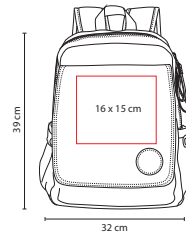

A

■ SIN 096

MOCHILA WALLY

Material: Poliéster
 Medida: 30 x 43 x 11 cm
 Área de Impresión: 20 x 16 cm
 Técnica de Impresión: Bordado / Serigrafía
 Colores: A/G

Bolsa principal y bolsa lateral con malla. Espacio para laptop.

G

R

■ SIN 971

MOCHILA SKADI

Material: Poliéster
 Medida: 31 x 42 x 8.5 cm
 Área de Impresión: 9 x 9 cm
 Técnica de Impresión: Serigrafía
 Colores: A/R

A

Bolsa frontal. Dos bolsas laterales. Compartimento para laptop.

■ **SIN 108**

MOCHILA TIKAL

Material: Algodón / Canvas

Medida: 32 x 39 x 14 cm

Área de Impresión: 16 x 15 cm

Técnica de Impresión: Bordado / Serigrafía

Colores: Verde

Bolsa principal y frontal. Dos bolsas laterales. Espacio para laptop.

■ **SIN 070**

MOCHILA MONTANA

Material: Microfibra

Medida: 33 x 41 x 11 cm

Área de Impresión: 13 x 13 cm

Técnica de Impresión: Bordado / Serigrafía

Colores: Café

Incluye espacio frontal para laptop y con compartimento interno.
Bolsa intermedia con organizador. Incluye 4 compartimentos.