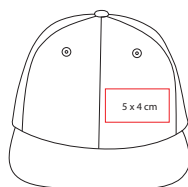

R

■ GEP 001

GORRA STINSON

Material: Algodón

Talla: Unitalla

Circunferencia Interna: 58 cm

Área de Impresión: 5 x 4 cm

Técnica de Impresión: Bordado / Serigrafía

Colores: A/R

A

O

■ CAP 008

GORRA NAIROBI

Material: Algodón

Talla: Unitalla

Circunferencia Interna: 57 cm

Área de Impresión: 5 x 4 cm

Técnica de Impresión: Bordado / Serigrafía

Colores: A/O/R/V/Y

A

Y

R

V