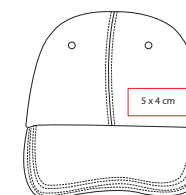

Talla: Unitalla

Circunferencia Interna: 57 cm

Área de Impresión: 5 x 4 cm

Técnica de Impresión: Bordado / Serigrafía

Colores: A/AR/K/N/R/V/W

A

R

W