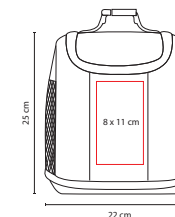

Material: Poliéster
 Medida: 28.5 x 25 x 17.5 cm
 Área de Impresión: 16 x 8 cm
 Técnica de Impresión: Bordado / Serigrafía
 Colores: Negro

Bolsa principal y frontal. 1 bolsa lateral de malla. Interior metalizado.

Material: Plástico
 Medida: 19 x 23.3 cm
 Área de Impresión: 6 x 6 cm
 Técnica de Impresión: Serigrafía
 Colores: A/B/R

B

A

toSSH®

■ SIN 122

LONCHERA OPOL

Material: Poliéster
 Medida: 22 x 25 x 15 cm
 Área de Impresión: 8 x 11 cm
 Técnica de Impresión: Serigrafía
 Colores: Negro con Gris

Interior plastificado. Cuenta con compartimentos superior e inferior.
 Incluye bolsas laterales de red y broche.

G

tossh

■ SIN 255

LONCHERA JOKUL

Material: Poliéster
 Medida: 23 x 15 x 15 cm
 Área de Impresión: 11 x 7 cm
 Técnica de Impresión: Serigrafía
 Colores: A/G/R