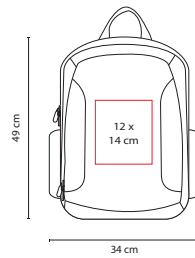

tossh

■ SIN 142

MOCHILA PORTA LAPTOP **CORVUS**

Material: Poliéster

Medida: 34 x 47 x 15 cm

Área de Impresión: 11 x 19 cm

Técnica de Impresión: Bordado / Serigrafía

Colores: Plata

Bolsa frontal con organizador con 6 compartimentos, bolsa principal con espacio para laptop, tablet, bolígrafos y documentos. Respaldo y tirantes acolchados. Respaldo con cierre y porta celular interno.

tossh

■ **SIN 902**

MOCHILA METROPOLITAN

Material: Poliéster
 Medida: 34 x 49 x 17 cm
 Área de Impresión: 12 x 14 cm
 Técnica de Impresión: Serigrafía
 Colores: Negro

FUNDA IMPERMEABLE

Bolsa principal con espacio para laptop. Bolsa central para tablet.
 Bolsa frontal con compartimentos para celular, bolígrafos y documentos. Bolsas laterales con cierre.
 Respaldo con cierre y porta celular interno. Respaldo y tirantes acojinados.
 Compartimento inferior con funda impermeable para la mochila. Incluye porta llaves.