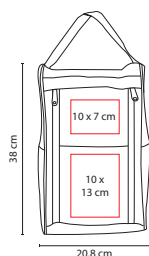

■ SIN 800

BOLSA TOALLA SUNNY

Material: Algodón
 Medida: 76 x 148 cm
 Área de Impresión: 59 x 94 cm
 Técnica de Impresión: Bordado
 Colores: A/B/R

B

R

Bolsa con toalla.

A

■ PRO 115

IDENTIFICADOR DE MALETAS **ARMSTRONG**

Material: Plástico
 Medida: 6 x 11 cm
 Área de Impresión: 4 x 8 cm
 Técnica de Impresión: Serigrafía
 Colores: A/B/N/R

R

B

N

Incluye papel para datos y correa de plástico.

■ BAS 004

BÁSCULA TINY

Material: Plástico
 Medida: 3.5 x 10 cm
 Área de Impresión: 2 x 1.5 cm
 Técnica de Impresión: Serigrafía
 Colores: Negro

Display digital. Capacidad máxima 40 kg.
 Incluye correa y 1 batería de botón. Unidades de peso: kg y lb.

■ SIN 900

ZAPATERA QUEST CLUB

Material: Poliéster
 Medida: 20.8 x 38 x 10 cm
 Área de Impresión: 10 x 13 cm
 Técnica de Impresión: Bordado / Serigrafía
 Colores: Negro con Gris

■ DAM 020

NECESER EVAN

Material: Poliéster
 Medida: 20 x 11 x 10 cm
 Área de Impresión: 15 x 7 cm
 Técnica de Impresión: Bordado / Serigrafía
 Colores: Negro con Gris