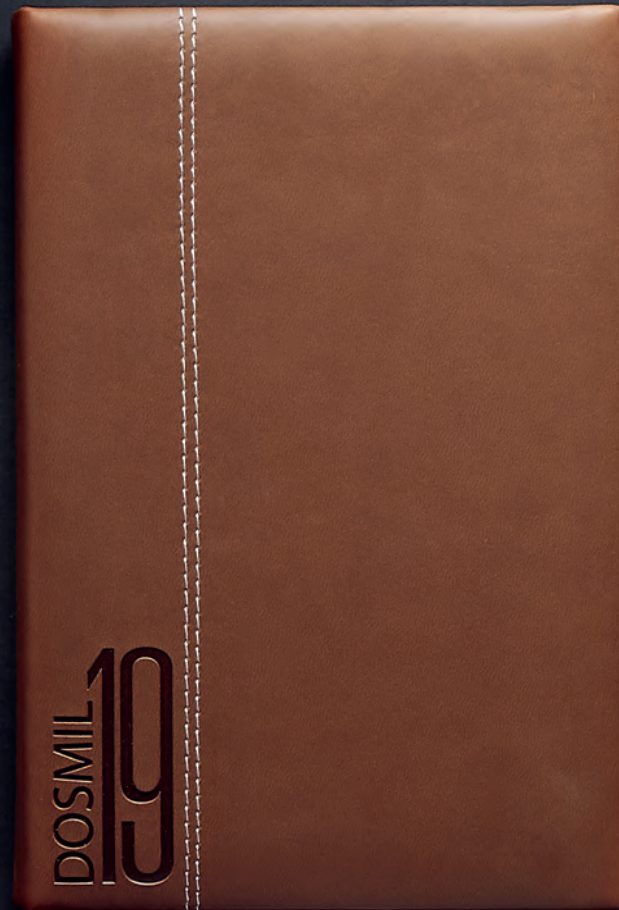

ArtPrint
Ideas sin límites