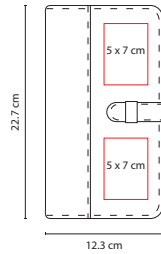

Material: Poliéster
Medida: 30 x 24 cm
Área de Impresión: 13 x 14 cm
Técnica de Impresión: Bordado / Serigrafía
Colores: Gris

Bolsa frontal y trasera con cierre oculto. 5 Compartimentos internos. Incluye correa ajustable.

■ **SIN 420**

PORTA DOCUMENTOS **SIERO**

Material: Poliéster
 Medida: 26 x 13.5 cm
 Área de Impresión: 17 x 8 cm
 Técnica de Impresión: Serigrafía
 Colores: Negro

Bolsa frontal con compartimento para llaves y smartphone.
 Correa elástica ajustable.

■ SIN 510

PORTA PASAPORTE **ALLER**

Material: Poliéster
Medida: 12.5 x 18 cm
Área de Impresión: 7 x 14 cm
Técnica de Impresión: Serigrafía
Colores: Gris

2 Bolsas frontales con cierre.
Interior con 2 compartimentos multifunción y bolsa con cierre. Incluye correa.

■ **M 80780**

PORTA PASAPORTE

Material: Curpiel
 Medida: 12.3 x 22.7 cm
 Área de Impresión: 5 x 7 cm
 Técnica de Impresión: Láser /
 Serigrafía / Termograbado
 Colores: Negro

Compartimento para visa, pasaporte, boleto de avión y tarjeta de crédito.