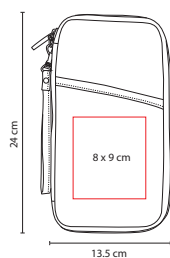

Material: Poliéster
Medida: 30 x 24 cm
Área de Impresión: 13 x 14 cm
Técnica de Impresión: Bordado / Serigrafía
Colores: Gris

Bolsa frontal y trasera con cierre oculto. 5 Compartimentos internos. Incluye correa ajustable.

toSSH

■ **SIN 721**

MOCHILA DE VIAJE **BAGEM**

Material: Poliéster
 Medida: 26 x 32 x 8 cm
 Área de Impresión: 14 x 11 cm
 Técnica de Impresión: Bordado
 Colores: Negro con Plata

Bolsa frontal con mini bolsa. Bolsa intermedia con un compartimento.

■ **SIN 420**

PORTA DOCUMENTOS **SIERO**

Material: Poliéster
 Medida: 26 x 13.5 cm
 Área de Impresión: 17 x 8 cm
 Técnica de Impresión: Serigrafía
 Colores: Negro

Bolsa frontal con compartimento para llaves y smartphone.
 Correa elástica ajustable.

■ M 80640

PORTA PASAPORTE **SKANA**

Material: Poliéster
Medida: 13.5 x 24 cm
Área de Impresión: 8 x 9 cm
Técnica de Impresión: Serigrafía
Colores: Negro

Compartimento para pasaporte, visa, boleto de avión y tarjeta de crédito. Incluye correa.