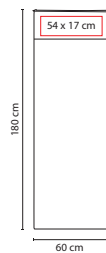

LEN 006

LENTES MARONI

Material: Plástico
 Medida: 14.5 x 4.9 cm
 Área de Impresión: 3 x 0.9 cm
 Técnica de Impresión: Serigrafía
 Colores: A/O/R/V

Protección UV 400.

R

ABA 001

ABANICO SEAT

Material: Poliéster
 Medida: 22.7 x 32.7 cm
 Área de Impresión: 10 x 9 cm
 Técnica de Impresión: Serigrafía
 Colores: A/O/R/V

Abanico plegable con elástico.

■ BCH 004

TAPETE DE PLAYA SASSARI

Material: Plástico
 Medida: 60 x 180 cm
 Área de Impresión: 54 x 17 cm
 Técnica de Impresión: Serigrafía
 Colores: A/R

Cuenta con asa para colgar.

■ SIN 800

BOLSA TOALLA SUNNY

Material: Algodón
 Medida: 76 x 148 cm
 Área de Impresión: 59 x 94 cm
 Técnica de Impresión: Bordado
 Colores: A/B/R

B

R

Bolsa con toalla.

A

■ PRO 115

IDENTIFICADOR DE MALETAS **ARMSTRONG**

Material: Plástico
 Medida: 6 x 11 cm
 Área de Impresión: 4 x 8 cm
 Técnica de Impresión: Serigrafía
 Colores: A/B/N/R

R

B

N

Incluye papel para datos y correa de plástico.