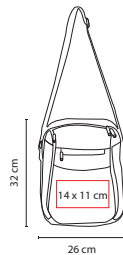

■ PRO 330

BOLSA PORAK

Material: Plástico
Medida: 18 x 27 cm
Área de Impresión: 12 x 15 cm
Técnica de Impresión: Serigrafía
Capacidad: 2 Litros
Colores: Gris

Capacidad 2 litros. Incluye correa.

■ SIN 610

MOCHILA DE VIAJE REISEN

Material: Poliéster
Medida: 30 x 24 cm
Área de Impresión: 13 x 14 cm
Técnica de Impresión: Bordado / Serigrafía
Colores: Gris

Bolsa frontal y trasera con cierre oculto. 5 Compartimentos internos. Incluye correa ajustable.

toSSH

■ **SIN 721**

MOCHILA DE VIAJE **BAGEM**

Material: Poliéster
 Medida: 26 x 32 x 8 cm
 Área de Impresión: 14 x 11 cm
 Técnica de Impresión: Bordado
 Colores: Negro con Plata

Bolsa frontal con mini bolsa. Bolsa intermedia con un compartimento.

■ **SIN 420**

PORTA DOCUMENTOS **SIERO**

Material: Poliéster
 Medida: 26 x 13.5 cm
 Área de Impresión: 17 x 8 cm
 Técnica de Impresión: Serigrafía
 Colores: Negro

Bolsa frontal con compartimento para llaves y smartphone.
 Correa elástica ajustable.