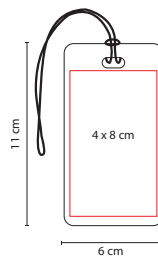

Abanico plegable con elástico.

■ BCH 004

TAPETE DE PLAYA SASSARI

Material: Plástico
 Medida: 60 x 180 cm
 Área de Impresión: 54 x 17 cm
 Técnica de Impresión: Serigrafía
 Colores: A/R

Cuenta con asa para colgar.

■ SIN 800

BOLSA TOALLA SUNNY

Material: Algodón
 Medida: 76 x 148 cm
 Área de Impresión: 59 x 94 cm
 Técnica de Impresión: Bordado
 Colores: A/B/R

B

R

Bolsa con toalla.

A

■ PRO 115

IDENTIFICADOR DE MALETAS **ARMSTRONG**

Material: Plástico
 Medida: 6 x 11 cm
 Área de Impresión: 4 x 8 cm
 Técnica de Impresión: Serigrafía
 Colores: A/B/N/R

R

B

N

Incluye papel para datos y correa de plástico.

■ BAS 004

BÁSCULA TINY

Material: Plástico
 Medida: 3.5 x 10 cm
 Área de Impresión: 2 x 1.5 cm
 Técnica de Impresión: Serigrafía
 Colores: Negro

Display digital. Capacidad máxima 40 kg.
 Incluye correa y 1 batería de botón. Unidades de peso: kg y lb.