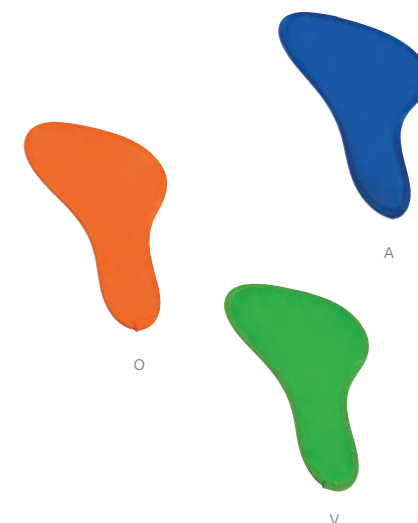

Lentes bicolor. Protección UV 400.

R

■ LEN 001

LENTES SUNSET

Material: Plástico
Medida: 14.1 x 4.8 cm
Área de Impresión: 6 x 0.8 cm
Técnica de Impresión: Serigrafía
Colores: A/B/N/R/V/Y

B

V

N

LEN 006

LENTES MARONI

Material: Plástico
 Medida: 14.5 x 4.9 cm
 Área de Impresión: 3 x 0.9 cm
 Técnica de Impresión: Serigrafía
 Colores: A/O/R/V

Protección UV 400.

R

ABA 001

ABANICO SEAT

Material: Poliéster
 Medida: 22.7 x 32.7 cm
 Área de Impresión: 10 x 9 cm
 Técnica de Impresión: Serigrafía
 Colores: A/O/R/V

Abanico plegable con elástico.

■ BCH 004

TAPETE DE PLAYA SASSARI

Material: Plástico
 Medida: 60 x 180 cm
 Área de Impresión: 54 x 17 cm
 Técnica de Impresión: Serigrafía
 Colores: A/R

Cuenta con asa para colgar.

■ SIN 800

BOLSA TOALLA SUNNY

Material: Algodón
 Medida: 76 x 148 cm
 Área de Impresión: 59 x 94 cm
 Técnica de Impresión: Bordado
 Colores: A/B/R

B

R

Bolsa con toalla.

A

■ PRO 115