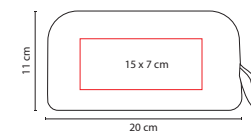

IDENTIFICADOR DE MALETAS **ARMSTRONG**

Material: Plástico
 Medida: 6 x 11 cm
 Área de Impresión: 4 x 8 cm
 Técnica de Impresión: Serigrafía
 Colores: A/B/N/R

R

B

N

Incluye papel para datos y correa de plástico.

■ BAS 004

BÁSCULA TINY

Material: Plástico
 Medida: 3.5 x 10 cm
 Área de Impresión: 2 x 1.5 cm
 Técnica de Impresión: Serigrafía
 Colores: Negro

Display digital. Capacidad máxima 40 kg.
 Incluye correa y 1 batería de botón. Unidades de peso: kg y lb.

■ SIN 900

ZAPATERA QUEST CLUB

Material: Poliéster
 Medida: 20.8 x 38 x 10 cm
 Área de Impresión: 10 x 13 cm
 Técnica de Impresión: Bordado / Serigrafía
 Colores: Negro con Gris

■ DAM 020

NECESER EVAN

Material: Poliéster
 Medida: 20 x 11 x 10 cm
 Área de Impresión: 15 x 7 cm
 Técnica de Impresión: Bordado / Serigrafía
 Colores: Negro con Gris

■ NES 002

NECESER VARESE

Material: Curpiel

Medida: 23 x 14.5 x 10 cm

Área de Impresión: 10 x 6 cm

Técnica de Impresión: Láser / Serigrafía

Colores: Café

Compartimento inferior con cierre. Asa de curpiel.