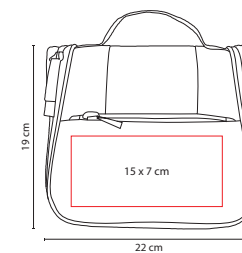

■ NES 002

NECESER VARESE

Material: Curpiel

Medida: 23 x 14.5 x 10 cm

Área de Impresión: 10 x 6 cm

Técnica de Impresión: Láser / Serigrafía

Colores: Café

Compartimento inferior con cierre. Asa de curpiel.

■ SIN 310

MOCHILA DE VIAJE RODNA

Material: Poliéster

Medida: 22 x 19 x 11 cm

Área de Impresión: 15 x 7 cm

Técnica de Impresión: Bordado / Serigrafía

Colores: Negro

Bolsa con cierre y asa en el exterior. Incluye gancho, 2 compartimentos con cierre y 4 bolsas de malla en el interior.

■ PRO 330

BOLSA PORAK

Material: Plástico
Medida: 18 x 27 cm
Área de Impresión: 12 x 15 cm
Técnica de Impresión: Serigrafía
Capacidad: 2 Litros
Colores: Gris

Capacidad 2 litros. Incluye correa.

■ SIN 610

MOCHILA DE VIAJE REISEN

Material: Poliéster
Medida: 30 x 24 cm
Área de Impresión: 13 x 14 cm
Técnica de Impresión: Bordado / Serigrafía
Colores: Gris

Bolsa frontal y trasera con cierre oculto. 5 Compartimentos internos. Incluye correa ajustable.