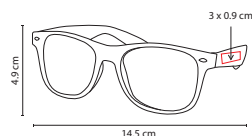

98		TEXTILES
99		GORRAS
104		PARAGUAS
107		HIELERAS Y LONCHERAS
115		BOLSAS
127		MOCHILAS
139		PORTAFOLIOS
144		MALETAS
222		TIEMPO LIBRE
223		VIAJE

**TIEMPO
LIBRE**

VIAJE

■ **LEN 003**

LENTES TREVISSO

Material: Plástico
 Medida: 14.4 x 4.8 cm
 Área de Impresión: 6 x 0.8 cm
 Técnica de Impresión: Serigrafía
 Colores: A/N/R/V

Lentes bicolor. Protección UV 400.

R

■ LEN 001

LENTES SUNSET

Material: Plástico
Medida: 14.1 x 4.8 cm
Área de Impresión: 6 x 0.8 cm
Técnica de Impresión: Serigrafía
Colores: A/B/N/R/V/Y

B

V

N

LEN 006

LENTES MARONI

Material: Plástico
 Medida: 14.5 x 4.9 cm
 Área de Impresión: 3 x 0.9 cm
 Técnica de Impresión: Serigrafía
 Colores: A/O/R/V

Protección UV 400.

R

ABA 001

ABANICO SEAT

Material: Poliéster
 Medida: 22.7 x 32.7 cm
 Área de Impresión: 10 x 9 cm
 Técnica de Impresión: Serigrafía
 Colores: A/O/R/V

Abanico plegable con elástico.

■ BCH 004

TAPETE DE PLAYA SASSARI

Material: Plástico
 Medida: 60 x 180 cm
 Área de Impresión: 54 x 17 cm
 Técnica de Impresión: Serigrafía
 Colores: A/R

Cuenta con asa para colgar.