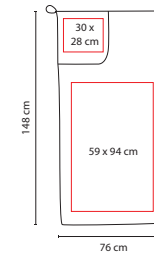

LEN 006

LENTES MARONI

Material: Plástico
 Medida: 14.5 x 4.9 cm
 Área de Impresión: 3 x 0.9 cm
 Técnica de Impresión: Serigrafía
 Colores: A/O/R/V

Protección UV 400.

R

ABA 001

ABANICO SEAT

Material: Poliéster
 Medida: 22.7 x 32.7 cm
 Área de Impresión: 10 x 9 cm
 Técnica de Impresión: Serigrafía
 Colores: A/O/R/V

Abanico plegable con elástico.

■ BCH 004

TAPETE DE PLAYA SASSARI

Material: Plástico
 Medida: 60 x 180 cm
 Área de Impresión: 54 x 17 cm
 Técnica de Impresión: Serigrafía
 Colores: A/R

Cuenta con asa para colgar.

■ SIN 800

BOLSA TOALLA SUNNY

Material: Algodón
 Medida: 76 x 148 cm
 Área de Impresión: 59 x 94 cm
 Técnica de Impresión: Bordado
 Colores: A/B/R

B

R

Bolsa con toalla.

A

■ PRO 115

IDENTIFICADOR DE MALETAS **ARMSTRONG**

Material: Plástico
 Medida: 6 x 11 cm
 Área de Impresión: 4 x 8 cm
 Técnica de Impresión: Serigrafía
 Colores: A/B/N/R

R

B

N

Incluye papel para datos y correa de plástico.