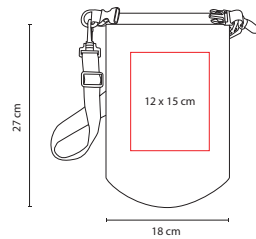

■ NES 002

NECESER VARESE

Material: Curpiel

Medida: 23 x 14.5 x 10 cm

Área de Impresión: 10 x 6 cm

Técnica de Impresión: Láser / Serigrafía

Colores: Café

Compartimento inferior con cierre. Asa de curpiel.

■ SIN 310

MOCHILA DE VIAJE RODNA

Material: Poliéster

Medida: 22 x 19 x 11 cm

Área de Impresión: 15 x 7 cm

Técnica de Impresión: Bordado / Serigrafía

Colores: Negro

Bolsa con cierre y asa en el exterior. Incluye gancho, 2 compartimentos con cierre y 4 bolsas de malla en el interior.

■ PRO 330

BOLSA PORAK

Material: Plástico
Medida: 18 x 27 cm
Área de Impresión: 12 x 15 cm
Técnica de Impresión: Serigrafía
Capacidad: 2 Litros
Colores: Gris

Capacidad 2 litros. Incluye correa.

■ SIN 610

MOCHILA DE VIAJE REISEN

Material: Poliéster
Medida: 30 x 24 cm
Área de Impresión: 13 x 14 cm
Técnica de Impresión: Bordado / Serigrafía
Colores: Gris

Bolsa frontal y trasera con cierre oculto. 5 Compartimentos internos. Incluye correa ajustable.