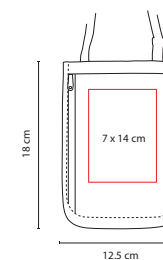

Material: Poliéster
Medida: 30 x 24 cm
Área de Impresión: 13 x 14 cm
Técnica de Impresión: Bordado / Serigrafía
Colores: Gris

Bolsa frontal y trasera con cierre oculto. 5 Compartimentos internos. Incluye correa ajustable.

■ **SIN 420**

PORTA DOCUMENTOS **SIERO**

Material: Poliéster
 Medida: 26 x 13.5 cm
 Área de Impresión: 17 x 8 cm
 Técnica de Impresión: Serigrafía
 Colores: Negro

Bolsa frontal con compartimento para llaves y smartphone.
 Correa elástica ajustable.

■ M 80640

PORTA PASAPORTE **SKANA**

Material: Poliéster
Medida: 13.5 x 24 cm
Área de Impresión: 8 x 9 cm
Técnica de Impresión: Serigrafía
Colores: Negro

Compartimento para pasaporte, visa, boleto de avión y tarjeta de crédito. Incluye correa.

■ SIN 510

PORTA PASAPORTE **ALLER**

Material: Poliéster
Medida: 12.5 x 18 cm
Área de Impresión: 7 x 14 cm
Técnica de Impresión: Serigrafía
Colores: Gris

2 Bolsas frontales con cierre.
Interior con 2 compartimentos multifunción y bolsa con cierre. Incluye correa.