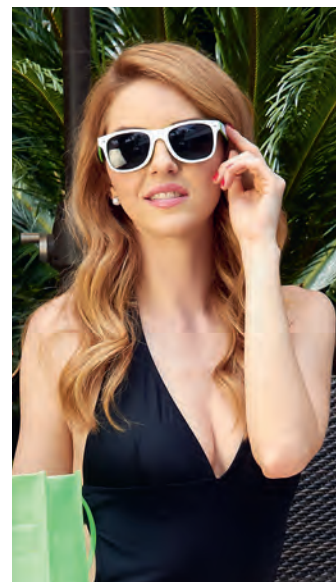

98		TEXTILES
99		GORRAS
104		PARAGUAS
107		HIELERAS Y LONCHERAS
115		BOLSAS
127		MOCHILAS
139		PORTAFOLIOS
144		MALETAS
222		TIEMPO LIBRE
223		VIAJE

**TIEMPO
LIBRE**

VIAJE

■ **LEN 003**

LENTES TREVISSO

Material: Plástico
 Medida: 14.4 x 4.8 cm
 Área de Impresión: 6 x 0.8 cm
 Técnica de Impresión: Serigrafía
 Colores: A/N/R/V