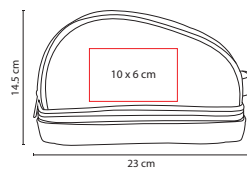

■ SIN 900

ZAPATERA QUEST CLUB

Material: Poliéster
 Medida: 20.8 x 38 x 10 cm
 Área de Impresión: 10 x 13 cm
 Técnica de Impresión: Bordado / Serigrafía
 Colores: Negro con Gris

■ DAM 020

NECESER EVAN

Material: Poliéster
 Medida: 20 x 11 x 10 cm
 Área de Impresión: 15 x 7 cm
 Técnica de Impresión: Bordado / Serigrafía
 Colores: Negro con Gris

■ NES 002

NECESER VARESE

Material: Curpiel

Medida: 23 x 14.5 x 10 cm

Área de Impresión: 10 x 6 cm

Técnica de Impresión: Láser / Serigrafía

Colores: Café

Compartimento inferior con cierre. Asa de curpiel.

■ SIN 310

MOCHILA DE VIAJE RODNA

Material: Poliéster

Medida: 22 x 19 x 11 cm

Área de Impresión: 15 x 7 cm

Técnica de Impresión: Bordado / Serigrafía

Colores: Negro

Bolsa con cierre y asa en el exterior. Incluye gancho, 2 compartimentos con cierre y 4 bolsas de malla en el interior.

■ PRO 330

BOLSA PORAK

Material: Plástico
Medida: 18 x 27 cm
Área de Impresión: 12 x 15 cm
Técnica de Impresión: Serigrafía
Capacidad: 2 Litros
Colores: Gris

Capacidad 2 litros. Incluye correa.

■ SIN 610

MOCHILA DE VIAJE REISEN