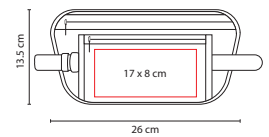

■ PRO 330

BOLSA PORAK

Material: Plástico
Medida: 18 x 27 cm
Área de Impresión: 12 x 15 cm
Técnica de Impresión: Serigrafía
Capacidad: 2 Litros
Colores: Gris

Capacidad 2 litros. Incluye correa.

■ SIN 610

MOCHILA DE VIAJE REISEN

Material: Poliéster
Medida: 30 x 24 cm
Área de Impresión: 13 x 14 cm
Técnica de Impresión: Bordado / Serigrafía
Colores: Gris

Bolsa frontal y trasera con cierre oculto. 5 Compartimentos internos. Incluye correa ajustable.

toSSH

■ **SIN 721**

MOCHILA DE VIAJE **BAGEM**

Material: Poliéster
 Medida: 26 x 32 x 8 cm
 Área de Impresión: 14 x 11 cm
 Técnica de Impresión: Bordado
 Colores: Negro con Plata

Bolsa frontal con mini bolsa. Bolsa intermedia con un compartimento.

■ **SIN 420**

PORTA DOCUMENTOS **SIERO**

Material: Poliéster
 Medida: 26 x 13.5 cm
 Área de Impresión: 17 x 8 cm
 Técnica de Impresión: Serigrafía
 Colores: Negro

Bolsa frontal con compartimento para llaves y smartphone.
 Correa elástica ajustable.