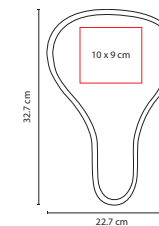

Lentes bicolor. Protección UV 400.

R

■ LEN 001

LENTES SUNSET

Material: Plástico
Medida: 14.1 x 4.8 cm
Área de Impresión: 6 x 0.8 cm
Técnica de Impresión: Serigrafía
Colores: A/B/N/R/V/Y

B

V

N

LEN 006

LENTES MARONI

Material: Plástico
 Medida: 14.5 x 4.9 cm
 Área de Impresión: 3 x 0.9 cm
 Técnica de Impresión: Serigrafía
 Colores: A/O/R/V

Protección UV 400.

R

ABA 001

ABANICO SEAT

Material: Poliéster
 Medida: 22.7 x 32.7 cm
 Área de Impresión: 10 x 9 cm
 Técnica de Impresión: Serigrafía
 Colores: A/O/R/V

Abanico plegable con elástico.

■ BCH 004

TAPETE DE PLAYA SASSARI

Material: Plástico
 Medida: 60 x 180 cm
 Área de Impresión: 54 x 17 cm
 Técnica de Impresión: Serigrafía
 Colores: A/R

Cuenta con asa para colgar.

IDENTIFICADOR DE MALETAS **ARMSTRONG**

Material: Plástico
 Medida: 6 x 11 cm
 Área de Impresión: 4 x 8 cm
 Técnica de Impresión: Serigrafía
 Colores: A/B/N/R

R

B

N

Incluye papel para datos y correa de plástico.