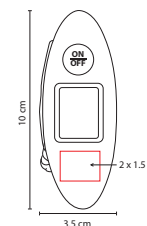

■ SIN 800

BOLSA TOALLA SUNNY

Material: Algodón
 Medida: 76 x 148 cm
 Área de Impresión: 59 x 94 cm
 Técnica de Impresión: Bordado
 Colores: A/B/R

B

R

Bolsa con toalla.

A

■ PRO 115

IDENTIFICADOR DE MALETAS **ARMSTRONG**

Material: Plástico
 Medida: 6 x 11 cm
 Área de Impresión: 4 x 8 cm
 Técnica de Impresión: Serigrafía
 Colores: A/B/N/R

R

B

N

Incluye papel para datos y correa de plástico.

■ BAS 004

BÁSCULA TINY

Material: Plástico
 Medida: 3.5 x 10 cm
 Área de Impresión: 2 x 1.5 cm
 Técnica de Impresión: Serigrafía
 Colores: Negro

Display digital. Capacidad máxima 40 kg.
 Incluye correa y 1 batería de botón. Unidades de peso: kg y lb.

■ SIN 900

ZAPATERA QUEST CLUB

Material: Poliéster
 Medida: 20.8 x 38 x 10 cm
 Área de Impresión: 10 x 13 cm
 Técnica de Impresión: Bordado / Serigrafía
 Colores: Negro con Gris

■ DAM 020

NECESER EVAN

Material: Poliéster
 Medida: 20 x 11 x 10 cm
 Área de Impresión: 15 x 7 cm
 Técnica de Impresión: Bordado / Serigrafía
 Colores: Negro con Gris