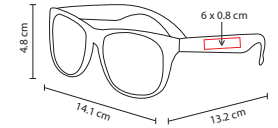

98		TEXTILES
99		GORRAS
104		PARAGUAS
107		HIELERAS Y LONCHERAS
115		BOLSAS
127		MOCHILAS
139		PORTAFOLIOS
144		MALETAS
222		TIEMPO LIBRE
223		VIAJE

**TIEMPO
LIBRE**

VIAJE

■ **LEN 003**

LENTES TREVISSO

Material: Plástico
 Medida: 14.4 x 4.8 cm
 Área de Impresión: 6 x 0.8 cm
 Técnica de Impresión: Serigrafía
 Colores: A/N/R/V

Lentes bicolor. Protección UV 400.

R

■ LEN 001

LENTES SUNSET

Material: Plástico
Medida: 14.1 x 4.8 cm
Área de Impresión: 6 x 0.8 cm
Técnica de Impresión: Serigrafía
Colores: A/B/N/R/V/Y

B

V

N

LEN 006

LENTES MARONI

Material: Plástico
 Medida: 14.5 x 4.9 cm
 Área de Impresión: 3 x 0.9 cm
 Técnica de Impresión: Serigrafía
 Colores: A/O/R/V

Protección UV 400.

R

ABA 001

ABANICO SEAT

Material: Poliéster
 Medida: 22.7 x 32.7 cm
 Área de Impresión: 10 x 9 cm
 Técnica de Impresión: Serigrafía
 Colores: A/O/R/V